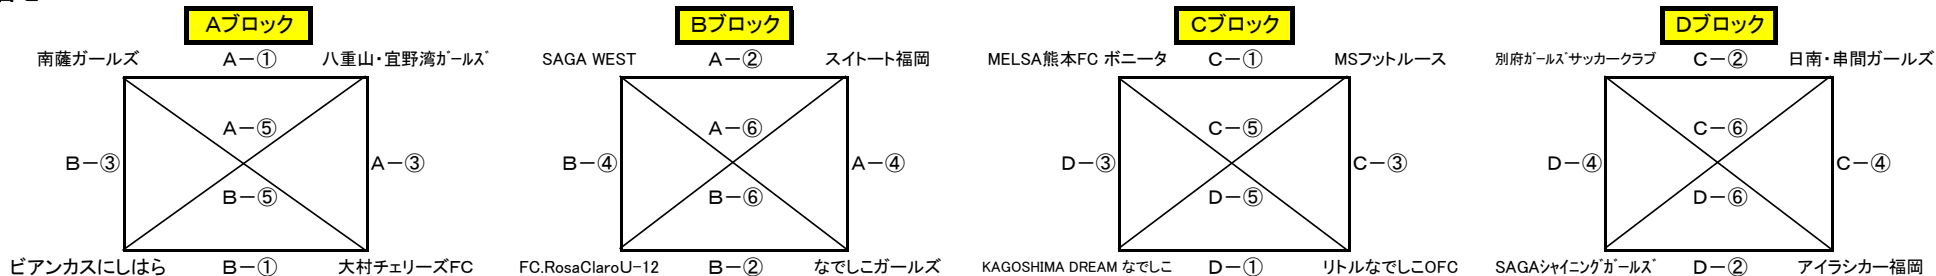

JFA U-12ガールズゲーム2024九州 第11回 なでしこMIYAZAKIカップ サッカーフェスティバル 組合せ

会場 新富町フットボールセンター

11月23日(土) 4ブロック毎の総当たり戦

1. 組合せ

2. 試合時間及びコート

		Aコート(西側-北)		Bコート(西側-南)		Cコート(東側-北)		Dコート(東側-南)					
①	10:00	南薩ガールズ	6-1	八重山・宜野湾ガールズ	大村チェリーズFC	0-1	ピアンカスにしはら	MELSA熊本FC ポニータ	4-0	MSフットルース	リトルなでしこOFC	2-1	KAGOSHIMA DREAM なでしこ
②	11:00	SAGA WEST	1-1 PK1-2	スイート福岡	なでしこガールズ	0-2	FC.RosaClaroU-12	別府ガールズサッカークラブ	4-0	日南・串間ガールズ	アイラシカー福岡	1-2	SAGAシャイニングガールズ
③	12:30	八重山・宜野湾ガールズ	1-5	大村チェリーズFC	南薩ガールズ	2-0	ピアンカスにしはら	MSフットルース	1-0	リトルなでしこOFC	MELSA熊本FC ポニータ	2-0	KAGOSHIMA DREAM なでしこ
④	13:30	スイート福岡	1-2	なでしこガールズ	SAGA WEST	3-1	FC.RosaClaroU-12	日南・串間ガールズ	0-11	アイラシカー福岡	別府ガールズサッカークラブ	1-0	SAGAシャイニングガールズ
⑤	14:30	南薩ガールズ	1-1 PK1-2	大村チェリーズFC	八重山・宜野湾ガールズ	1-5	ピアンカスにしはら	MELSA熊本FC ポニータ	5-0	リトルなでしこOFC	MSフットルース	2-1	KAGOSHIMA DREAM なでしこ
⑥	15:30	SAGA WEST	1-1 PK1-2	なでしこガールズ	スイート福岡	0-2	FC.RosaClaroU-12	別府ガールズサッカークラブ	0-1	アイラシカー福岡	日南・串間ガールズ	0-9	SAGAシャイニングガールズ

3. 試合結果

Aブロック	南薩ガールズ	大村チェリーズFC	八重山・宜野湾ガールズ	ピアンカスにしはら	勝	PK	負	得点	失点	勝点	順位	Cブロック	MELSA熊本FC ポニータ	リトルなでしこOFC	MSフットルース	KAGOSHIMA DREAM なでしこ	勝	PK	負	得点	失点	勝点	順位
南薩ガールズ	-	1-1 PK2-1	6-1	2-0	2	負1	0	9	2	7	1	MELSA熊本FC ポニータ	-	5-0	4-0	2-0	3		0	11	0	9	1
大村チェリーズFC	1-1 PK2-1	-	5-1	0-1	1	勝1	1	6	3	5	3	リトルなでしこOFC	0-5	-	0-1	2-1	1		2	2	7	3	3
八重山・宜野湾ガールズ	1-6	1-5	-	1-5	0		3	3	16	0	4	MSフットルース	0-4	1-0	-	2-1	2		1	3	5	6	2
ピアンカスにしはら	0-2	1-0	5-1	-	1		1	6	3	6	2	KAGOSHIMA DREAM なでしこ	0-2	1-2	1-2	-	0		3	2	6	0	4
Bブロック	SAGA WEST	なでしこガールズ	スイート福岡	FC.RosaClaroU-12	勝	PK	負	得点	失点	勝点	順位	Dブロック	別府ガールズサッカークラブ	アイラシカー福岡	日南・串間ガールズ	SAGAシャイニングガールズ	勝	PK	負	得点	失点	勝点	順位
SAGA WEST	-	1-1 PK1-2	1-1 PK1-2	3-1	1	負2	0	5	3	5	3	別府ガールズサッカークラブ	-	0-1	4-0	1-0	2		1	5	1	6	3
なでしこガールズ	1-1 PK2-1	-	2-1	0-2	1	勝1	1	3	4	5	2	アイラシカー福岡	1-0	-	11-0	1-2	2		1	13	2	6	1
スイート福岡	1-1 PK2-1	1-2	-	0-2	0	勝1	2	2	5	2	4	日南・串間ガールズ	0-4	0-11	-	0-9	0		3	0	24	0	4
FC.RosaClaroU-12	1-3	2-0	2-0	-	2		1	5	3	6	1	SAGAシャイニングガールズ	0-1	2-1	9-0	-	2		1	11	2	6	2