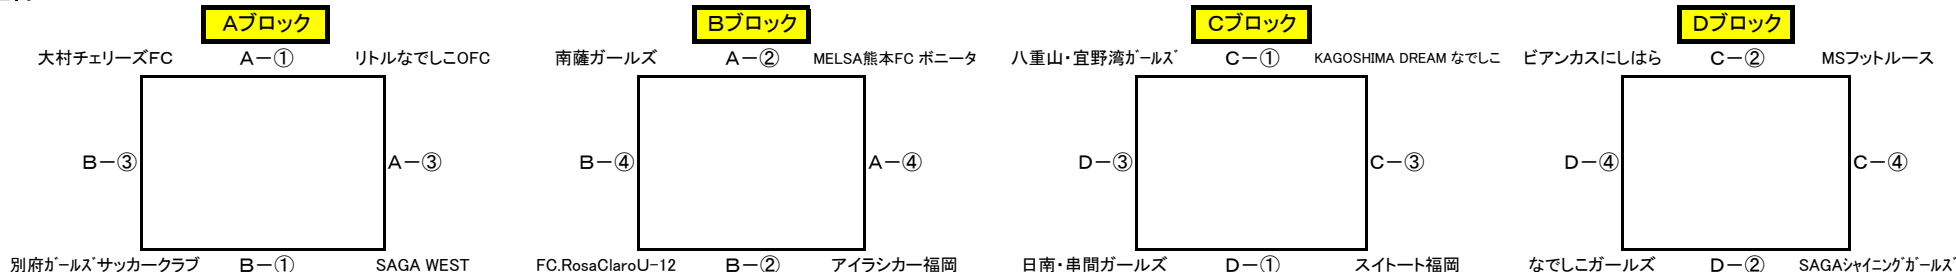

3. 試合結果

Aブロック	南薩ガールズ	大村チェリーズFC	八重山・宜野湾ガールズ	ピアンカスにしはら	勝	PK	負	得点	失点	勝点	順位	Cブロック	MELSA熊本FC ポニータ	リトルなでしこOFC	MSフットルース	KAGOSHIMA DREAM なでしこ	勝	PK	負	得点	失点	勝点	順位
南薩ガールズ	-	1-1 PK2-1	6-1	2-0	2	負1	0	9	2	7	1	MELSA熊本FC ポニータ	-	5-0	4-0	2-0	3		0	11	0	9	1
大村チェリーズFC	1-1 PK2-1	-	5-1	0-1	1	勝1	1	6	3	5	3	リトルなでしこOFC	0-5	-	0-1	2-1	1		2	2	7	3	3
八重山・宜野湾ガールズ	1-6	1-5	-	1-5	0		3	3	16	0	4	MSフットルース	0-4	1-0	-	2-1	2		1	3	5	6	2
ピアンカスにしはら	0-2	1-0	5-1	-	1		1	6	3	6	2	KAGOSHIMA DREAM なでしこ	0-2	1-2	1-2	-	0		3	2	6	0	4
Bブロック	SAGA WEST	なでしこガールズ	スイート福岡	FC.RosaClaroU-12	勝	PK	負	得点	失点	勝点	順位	Dブロック	別府ガールズサッカークラブ	アイラシカー福岡	日南・串間ガールズ	SAGAシャイニングガールズ	勝	PK	負	得点	失点	勝点	順位
SAGA WEST	-	1-1 PK1-2	1-1 PK1-2	3-1	1	負2	0	5	3	5	3	別府ガールズサッカークラブ	-	0-1	4-0	1-0	2		1	5	1	6	3
なでしこガールズ	1-1 PK2-1	-	2-1	0-2	1	勝1	1	3	4	5	2	アイラシカー福岡	1-0	-	11-0	1-2	2		1	13	2	6	1
スイート福岡	1-1 PK2-1	1-2	-	0-2	0	勝1	2	2	5	2	4	日南・串間ガールズ	0-4	0-11	-	0-9	0		3	0	24	0	4
FC.RosaClaroU-12	1-3	2-0	2-0	-	2		1	5	3	6	1	SAGAシャイニングガールズ	0-1	2-1	9-0	-	2		1	11	2	6	2

JFA U-12ガールズゲーム2024九州 第11回 なでしこMIYAZAKIカップ サッカーフェスティバル 組合せ

会場 新富町フットボールセンター

11月24日(日) 4ブロック毎のリンクリーグ戦

1. 組合せ

2. 試合時間及びコート

- ① 9:30
- ② 10:30
- ③ 11:30
- ④ 12:30

Aコート(西側-北)		
大村チェリーズFC	1-0	リトルなでしこOFC
南薩ガールズ	0-1	MELSA熊本FC ポニータ
リトルなでしこOFC	1-3	SAGA WEST
MELSA熊本FC ポニータ	2-0	アイランシカー福岡