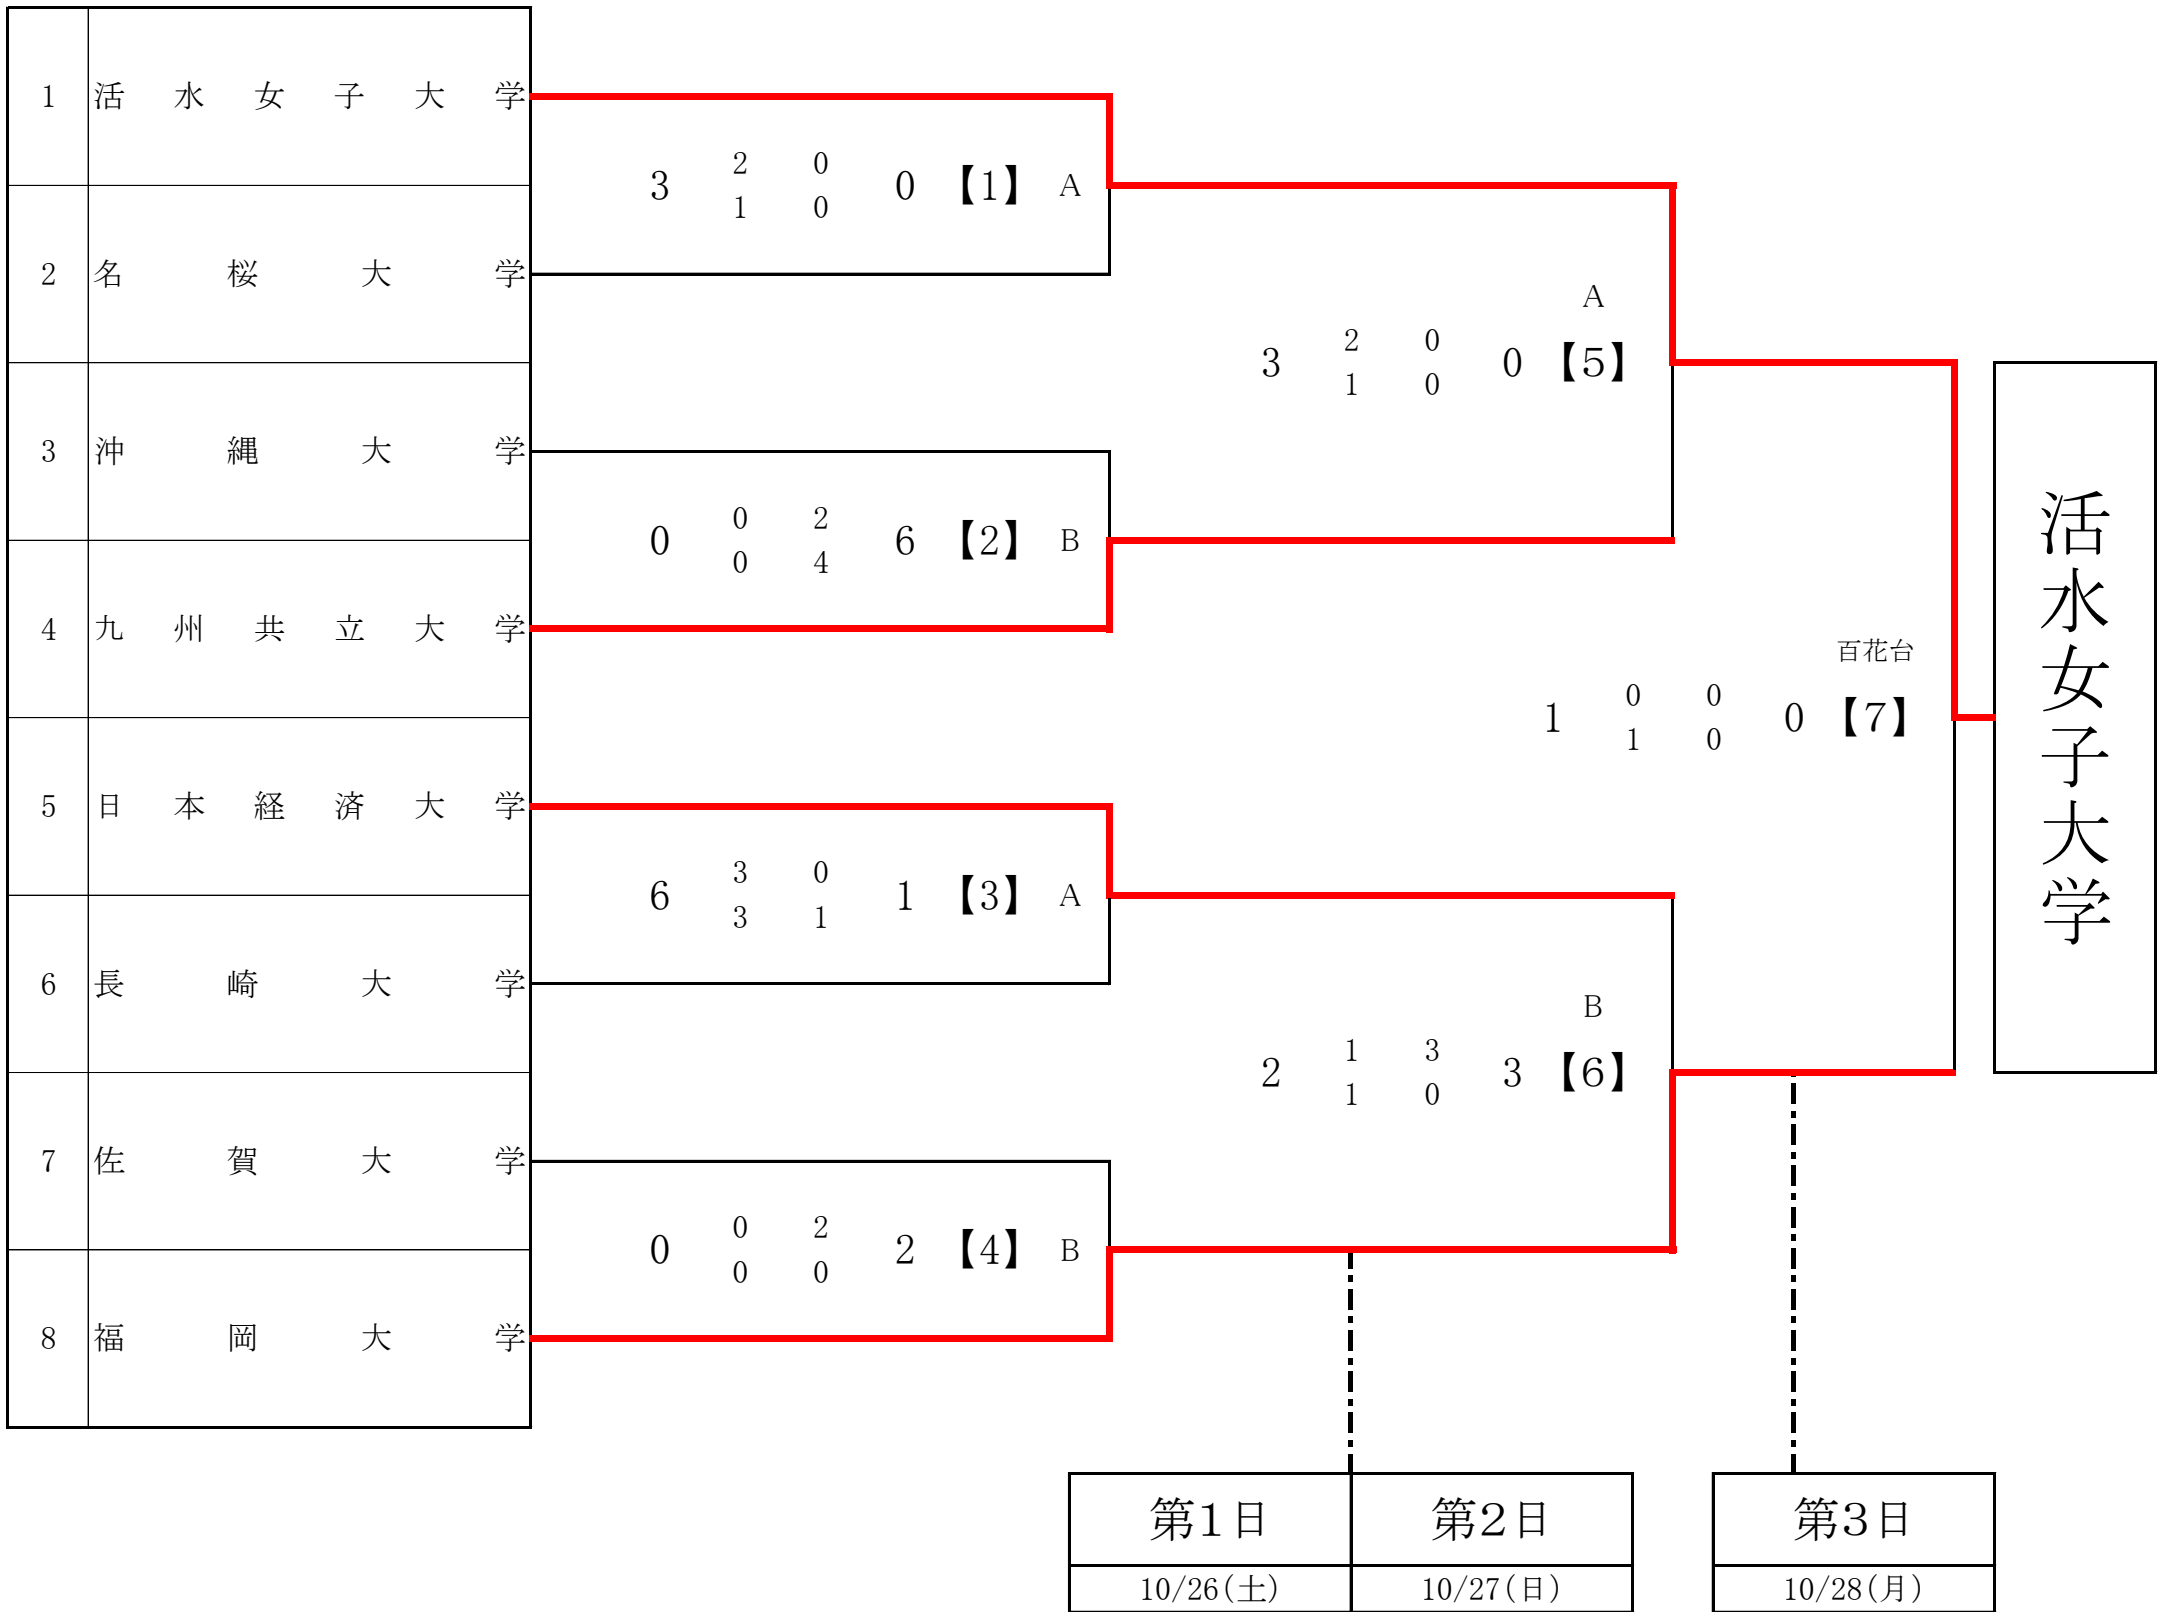

2024年度 KYFA 第33回九州大学女子サッカー選手権大会

《 組 み 合 わ せ 表 》

試合会場 : 島原平成グランド A・B(人工芝)・百花台公園サッカー場

試合時間 : 1回戦80分・準決勝以降90分

A 【1】 10:00 ~
 B 【2】 10:00 ~
 A 【3】 14:00 ~
 B 【4】 14:00 ~

A 【5】 12:00 ~
 B 【6】 12:00 ~
 A 【7】 10:00 ~

活水女子大学

※【 】カッコ内の数字はマッチNo.

※前の試合がPK戦になった場合、次の試合は終了後直ちに行います。