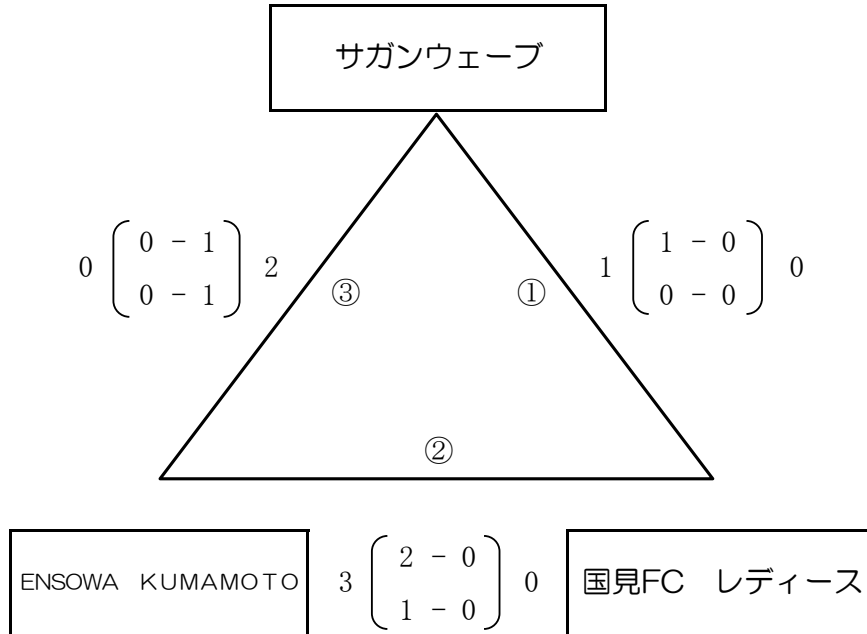

# KYFA 第34回九州O-30女子サッカー大会

日時 2022年12月18日

試合時間

50分(25分-10分-25分)

会場 佐賀県佐賀市健康運動センター(人工芝)

① 2022/12/18 (日)

10 時 00 分 サガンウェーブ VS 国見FC レディース

②

12 時 30 分 国見FC レディース VS ENSOWA KUMAMOTO

③

15 時 00 分 サガンウェーブ VS ENSOWA KUMAMOTO

勝ち3点、PK勝ち2点、PK負け1点、負け0点

チーム名	サガンウェーブ	国見FC レディース	ENSOWA KUMAMOTO	勝点	勝数	負数	得点	失点	得点 失差	順位
1 サガンウェーブ		1-0 1-0 0-0	0-2 0-1 0-1	3	1	1	1	2	-1	2
2 国見FC レディース	0-1 0-1 0-0		0-3 0-2 0-1	0	0	2	0	4	-4	3
3 ENSOWA KUMAMOTO	2-0 1-0 1-0	3-0 2-0 1-0		6	2	0	5	0	5	1