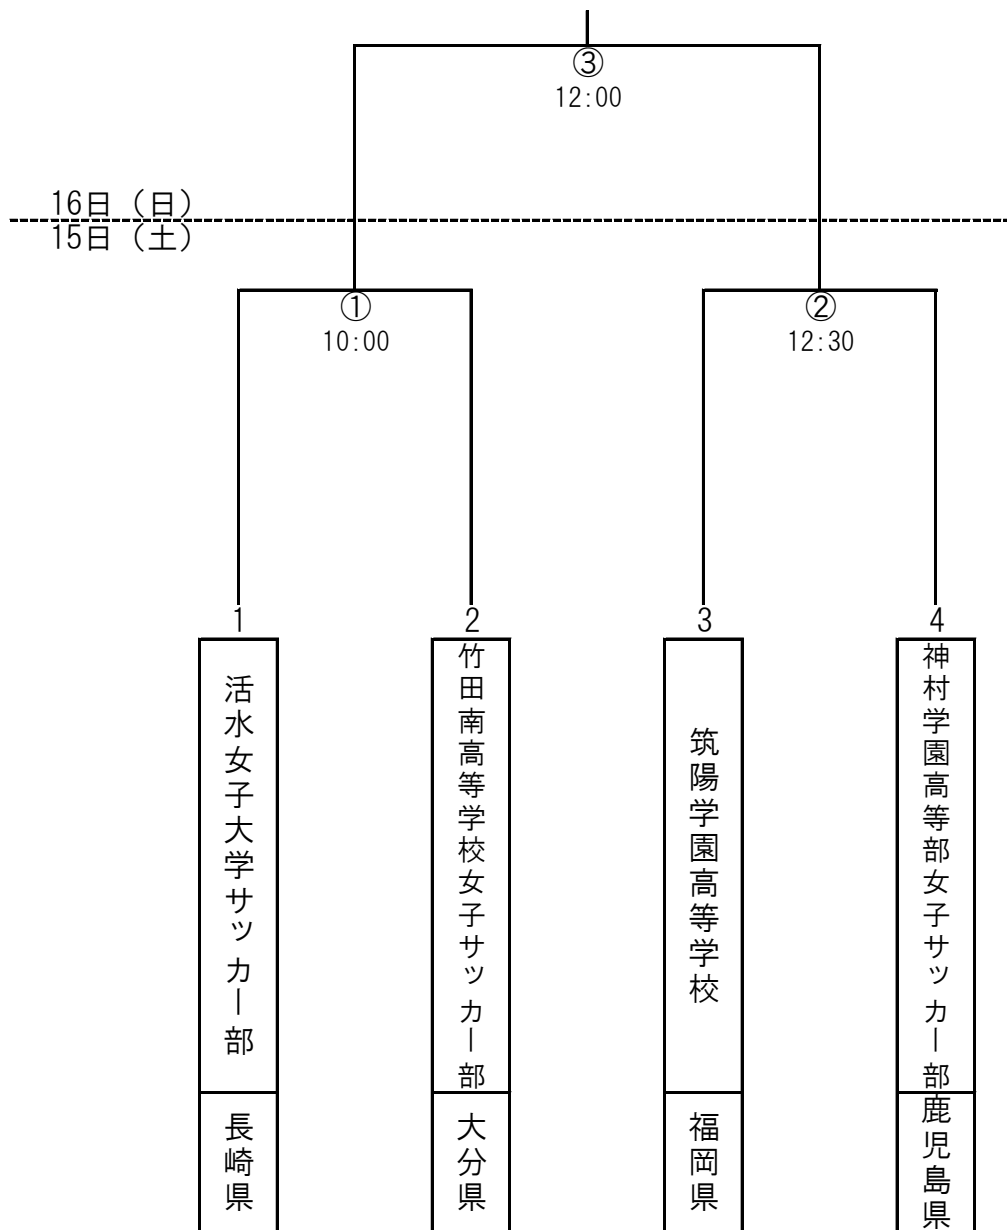

KYFA 第19回九州女子サッカーリーグ・チャレンジカップ 組合せ表

令和4年1月15日(土)・16日(日)

会場/宮崎県総合運動公園補助球技場(人工芝)

※ 優勝チームはQリーグ2部へ自動昇格