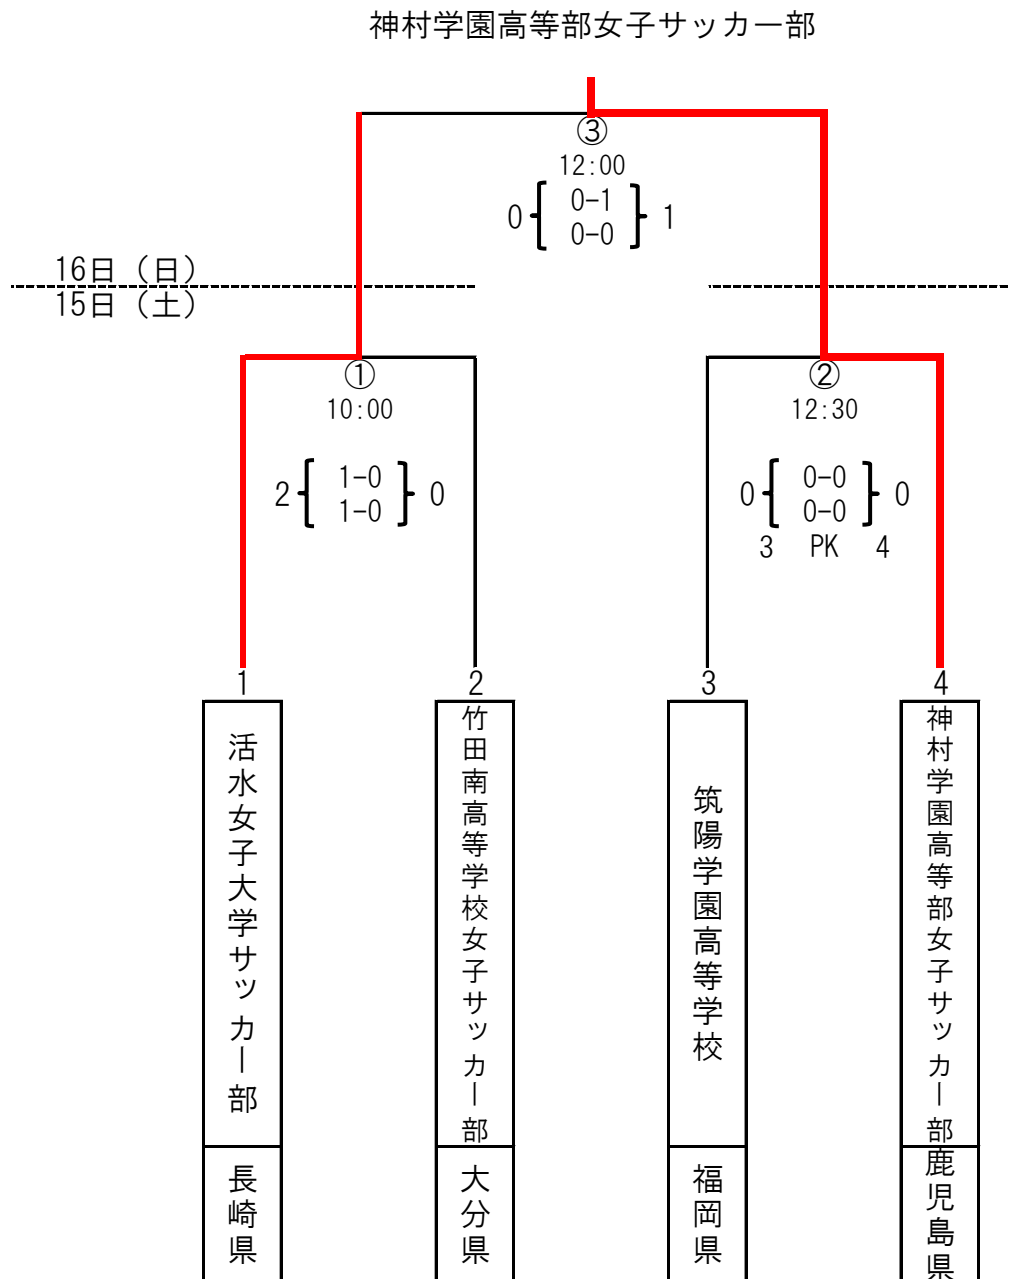

KYFA 第19回九州女子サッカーリーグ・チャレンジカップ 結果

令和4年1月15日(土)・16日(日)

会場/宮崎県総合運動公園補助球技場(人工芝)

※ 優勝チームはQリーグ2部へ自動昇格