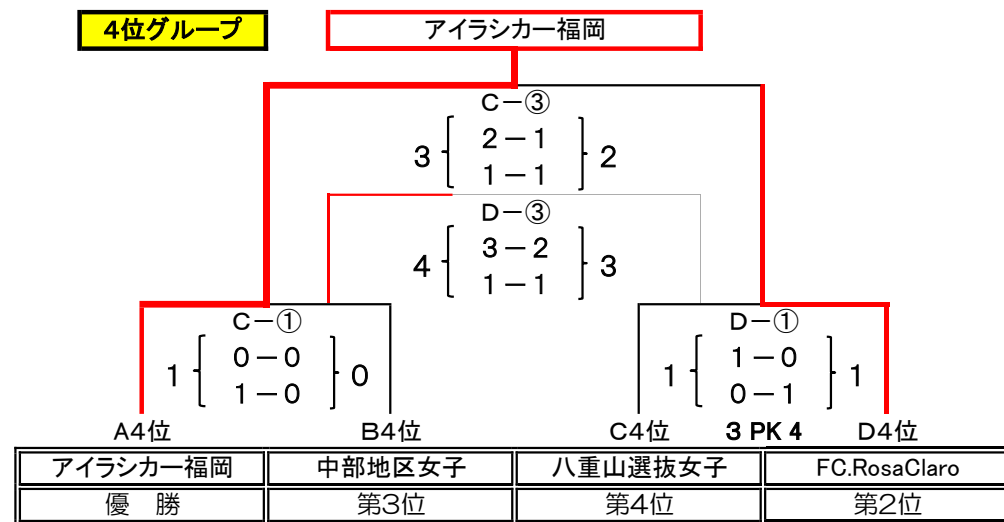

11月23日(月) 各ブロック順位毎のトーナメント戦

組合せ

	Aコート
① 9:30	FCなんぶ 2-0 AFG東彼
② 10:30	南薩ガールズ 4-0 宮東女子
③ 11:30	FCなんぶ 1-4 Bonito唐津N
④ 12:30	南薩ガールズ 1-0 宮崎さくら

	Bコート
	MELSA熊本FC 0-3 Bonito唐津N
	スイトート福岡 0-1 宮崎さくら
	AFG東彼 0-1 MELSA熊本FC
	宮東女子 2-3 スイトート福岡

	Cコート
	アイラシカー福岡 1-0 中部地区女子
	Team南大分 0PK2 ビアンカスにしはら
	アイラシカー福岡 3-2 FC.RosaClaro
	ビアンカスにしはら 1-2 始良伊佐

	Dコート
	八重山選抜女子 3PK4 FC.RosaClaro
	島原市女子 0-1 始良伊佐
	中部地区女子 4-3 八重山選抜女子
	Team南大分 3PK2 島原市女子