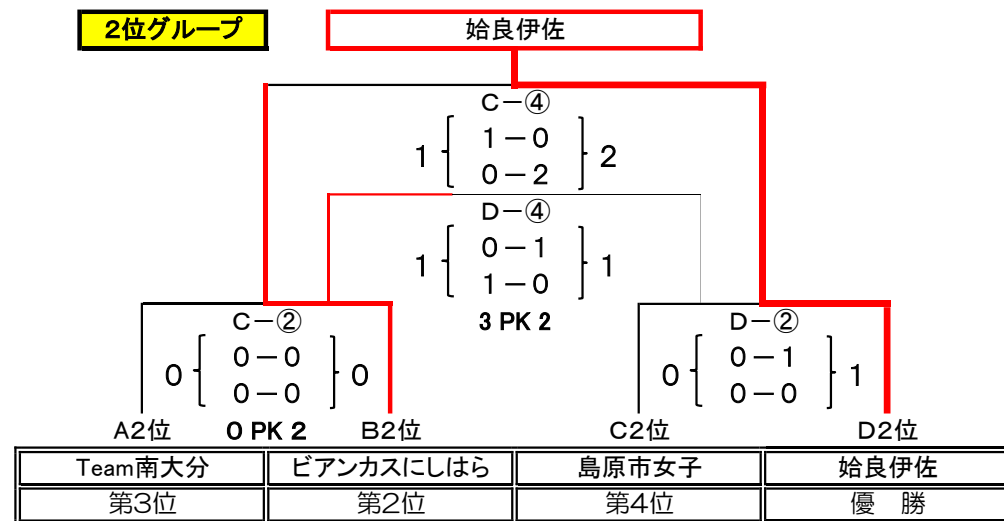

11月23日(月) 各ブロック順位毎のトーナメント戦

組合せ

	Aコート
① 9:30	FCなんぶ 2-0 AFG東彼
② 10:30	南薩ガールズ 4-0 宮東女子
③ 11:30	FCなんぶ 1-4 Bonito唐津N
④ 12:30	南薩ガールズ 1-0 宮崎さくら

	Bコート
	MELSA熊本FC 0-3 Bonito唐津N
	スイトート福岡 0-1 宮崎さくら
	AFG東彼 0-1 MELSA熊本FC
	宮東女子 2-3 スイトート福岡

	Cコート
	アイラシカー福岡 1-0 中部地区女子
	Team南大分 0PK2 ビアンカスにしはら
	アイラシカー福岡 3-2 FC.RosaClaro
	ビアンカスにしはら 1-2 始良伊佐

	Dコート
	八重山選抜女子 3PK4 FC.RosaClaro
	島原市女子 0-1 始良伊佐
	中部地区女子 4-3 八重山選抜女子
	Team南大分 3PK2 島原市女子