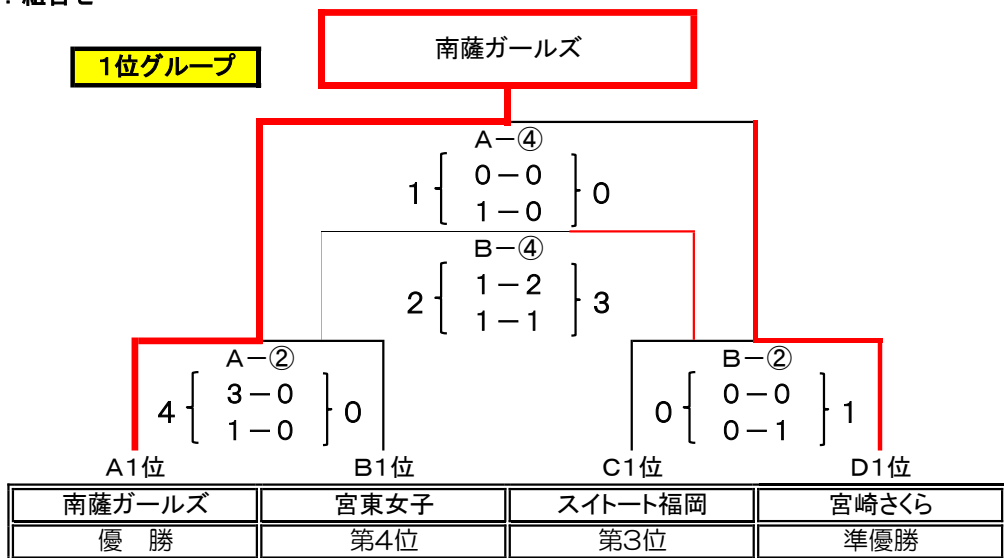

11月23日(月) 各ブロック順位毎のトーナメント戦

組合せ

	Aコート
① 9:30	FCなんぶ 2-0 AFG東彼
② 10:30	南薩ガールズ 4-0 宮東女子
③ 11:30	FCなんぶ 1-4 Bonito唐津N
④ 12:30	南薩ガールズ 1-0 宮崎さくら

	Bコート
	MELSA熊本FC 0-3 Bonito唐津N
	スイトート福岡 0-1 宮崎さくら
	AFG東彼 0-1 MELSA熊本FC
	宮東女子 2-3 スイトート福岡

	Cコート
	アイラシカー福岡 1-0 中部地区女子
	Team南大分 0PK2 ビアンカスにしはら
	アイラシカー福岡 3-2 FC.RosaClaro
	ビアンカスにしはら 1-2 始良伊佐

	Dコート
	八重山選抜女子 3PK4 FC.RosaClaro
	島原市女子 0-1 始良伊佐
	中部地区女子 4-3 八重山選抜女子
	Team南大分 3PK2 島原市女子