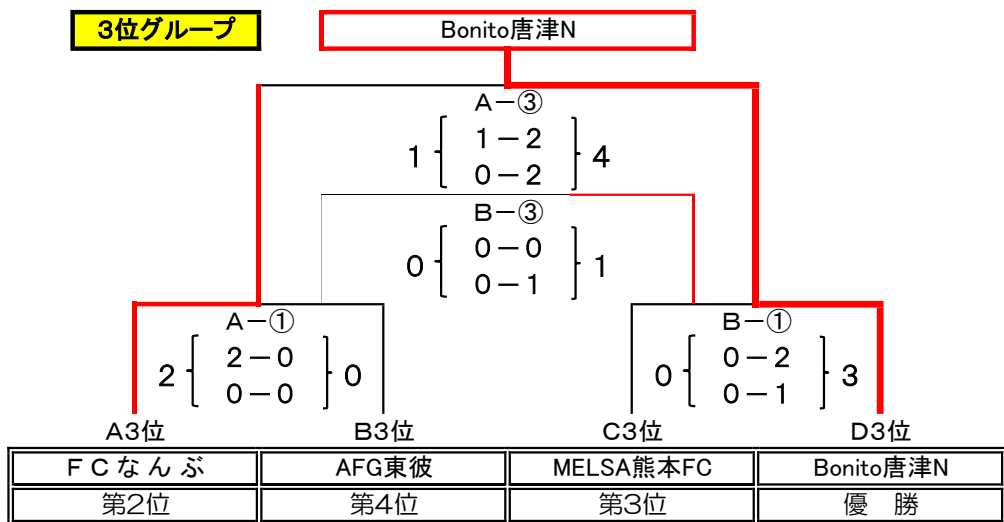

11月23日(月) 各ブロック順位毎のトーナメント戦

組合せ

	Aコート
① 9:30	FCなんぶ 2-0 AFG東彼
② 10:30	南薩ガールズ 4-0 宮東女子
③ 11:30	FCなんぶ 1-4 Bonito唐津N
④ 12:30	南薩ガールズ 1-0 宮崎さくら

	Bコート
	MELSA熊本FC 0-3 Bonito唐津N
	スイトート福岡 0-1 宮崎さくら
	AFG東彼 0-1 MELSA熊本FC
	宮東女子 2-3 スイトート福岡

	Cコート
	アイラシカー福岡 1-0 中部地区女子
	Team南大分 0PK2 ビアンカスにしはら
	アイラシカー福岡 3-2 FC.RosaClaro
	ビアンカスにしはら 1-2 始良伊佐

	Dコート
	八重山選抜女子 3PK4 FC.RosaClaro
	島原市女子 0-1 始良伊佐
	中部地区女子 4-3 八重山選抜女子
	Team南大分 3PK2 島原市女子