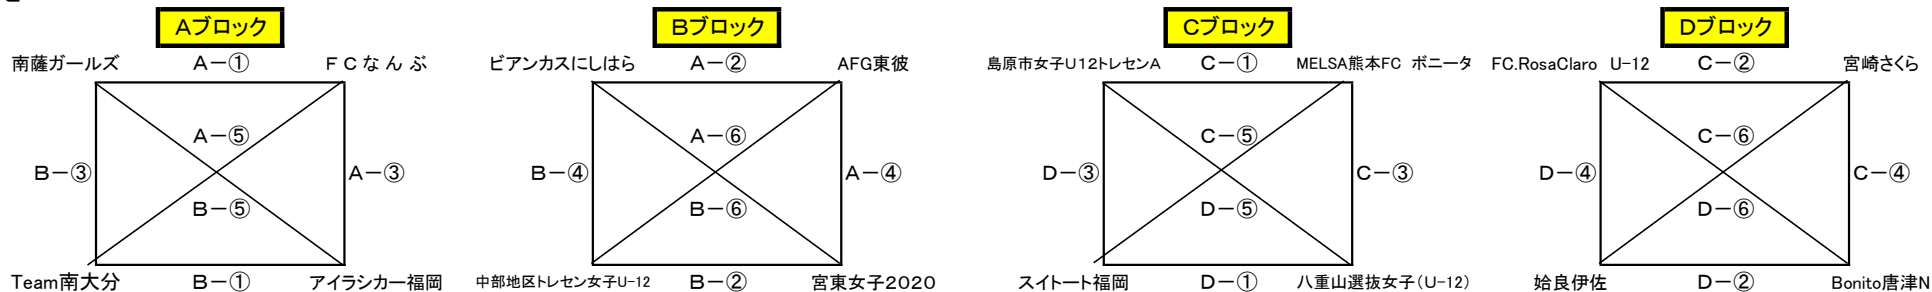

JFA U-12ガールズゲーム2020 九州 第7回 なでしこMIYAZAKIカップ 組合せ表

会場 宮崎県総合運動公園サッカー・ラグビー場

11月22日(日) 4ブロック毎の総当たり戦

1. 組合せ

2. 試合時間及びコート

		Aコート(サッカー北)	
①	10:00	南薩ガールズ 6-1	F C なん ぶ
②	11:00	ビアンカスにしはら 2-0	AFG東彼
③	12:30	F C なん ぶ 3-1	アイランカー福岡
④	13:30	AFG東彼 0-4	宮東女子
⑤	14:30	南薩ガールズ 0-0	アイランカー福岡
⑥	15:30	ビアンカスにしはら 1-4	宮東女子