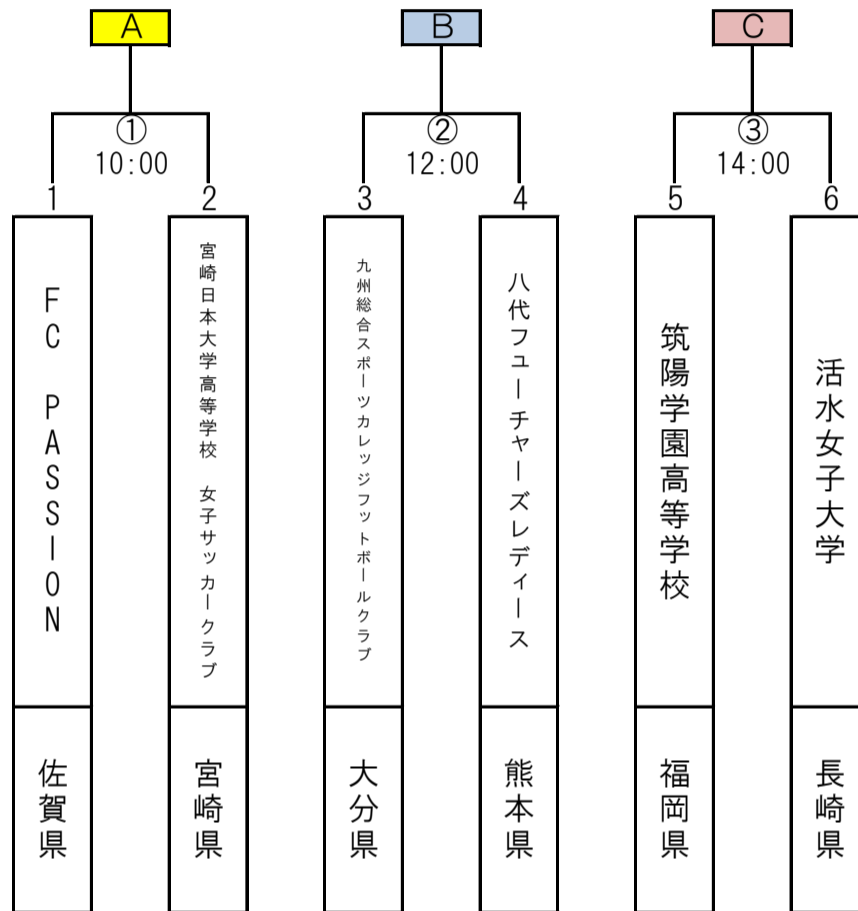

KYFA 第16回九州女子サッカーリーグチャレンジ大会 組合せ

期 日：平成31年1月12日（土）～1月13日（日）

試合会場：長崎県立百花台公園サッカー場(人工芝) 12日（土）
島原市営平成町多目的広場（山側） 13日（日）

監督会議：平成31年1月12日（土）8：30～
長崎県立百花台公園サッカー場(人工芝)

12日

13日

優勝	
2位	
3位	