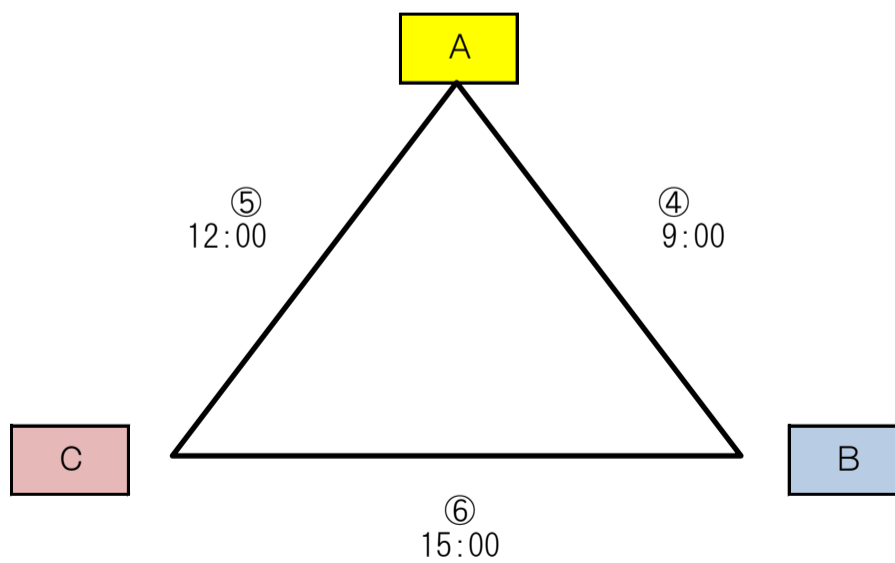

KYFA 第16回九州女子サッカーリーグチャレンジ大会 組合せ

期 日：平成31年1月12日（土）～1月13日（日）

試合会場：長崎県立百花台公園サッカー場(人工芝) 12日（土）
島原市営平成町多目的広場（山側） 13日（日）

監督会議：平成31年1月12日（土）8：30～
長崎県立百花台公園サッカー場(人工芝)

12日

13日

優勝	
2位	
3位	