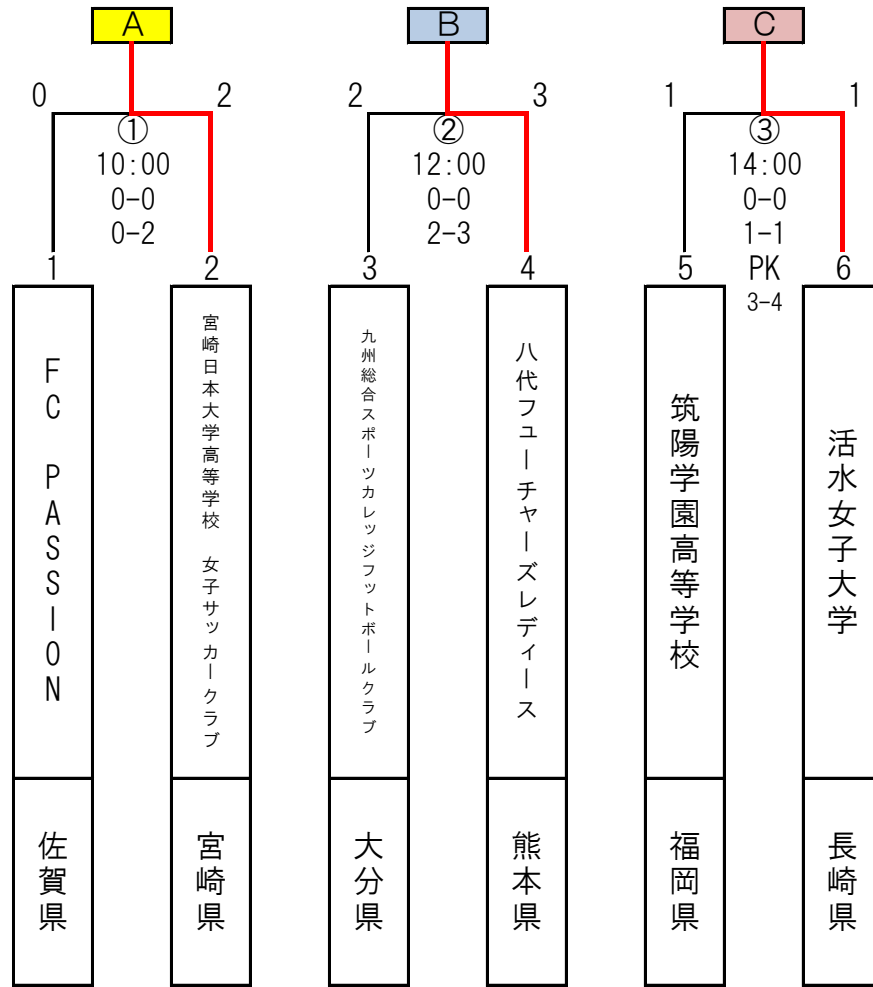

KYFA 第16回九州女子サッカーリーグチャレンジ大会 結果

期 日：平成31年1月12日（土）～1月13日（日）

試合会場：長崎県立百花台公園サッカー場(人工芝) 12日（土）
島原市営平成町多目的広場（山側） 13日（日）

監督会議：平成31年1月12日（土）8：30～
長崎県立百花台公園サッカー場(人工芝)

12日

13日

優勝	八代フューチャーズレディース
2位	活水女子大学
3位	宮崎日本大学高等学校女子サッカークラブ

優勝の八代フューチャーズレディースは九州女子サッカーリーグ2部に昇格

第2位の活水大学は2019年1月20日Qリーグ2部7位の熊本USCと入替戦を行う
(会場：東海大付属熊本星翔高校グラウンド、キックオフ13:30)