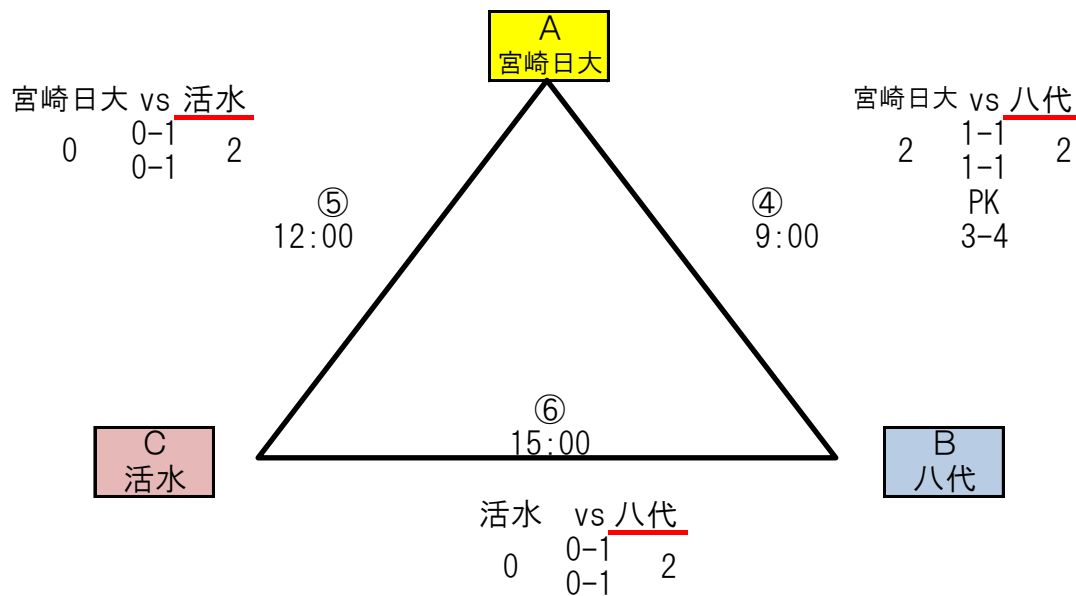

KYFA 第16回九州女子サッカーリーグチャレンジ大会 結果

期 日：平成31年1月12日（土）～1月13日（日）

試合会場：長崎県立百花台公園サッカー場(人工芝) 12日（土）
島原市営平成町多目的広場（山側） 13日（日）

監督会議：平成31年1月12日（土）8：30～
長崎県立百花台公園サッカー場(人工芝)

12日

13日

優勝	八代フューチャーズレディース
2位	活水女子大学
3位	宮崎日本大学高等学校女子サッカークラブ

優勝の八代フューチャーズレディースは九州女子サッカーリーグ2部に昇格

第2位の活水大学は2019年1月20日Qリーグ2部7位の熊本USCと入替戦を行う
(会場：東海大付属熊本星翔高校グラウンド、キックオフ13:30)