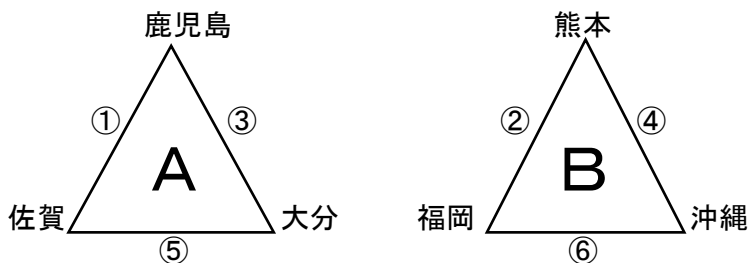

# KYFA 第30回九州O-30女子サッカー大会 組み合わせ

日時 : 2018年12月1日(土曜)  
 場所 : 金武町フットボールセンター(人工芝)  
 時間 : 予選リーグ40分

- ① 10:00 ~ 10:50
- ② 11:10 ~ 12:00
- ③ 12:20 ~ 13:10
- ④ 13:30 ~ 14:20
- ⑤ 14:40 ~ 15:30
- ⑥ 15:50 ~ 17:00

日時 : 2018年12月2日(日曜)  
 場所 : 金武町フットボールセンター(天然芝・人工芝)  
 時間 : 準決勝50分、決勝40分

- ⑦ 10:00 ~ 11:00
- ⑧ 10:00 ~ 11:00
- ⑨ 13:00 ~ 13:50