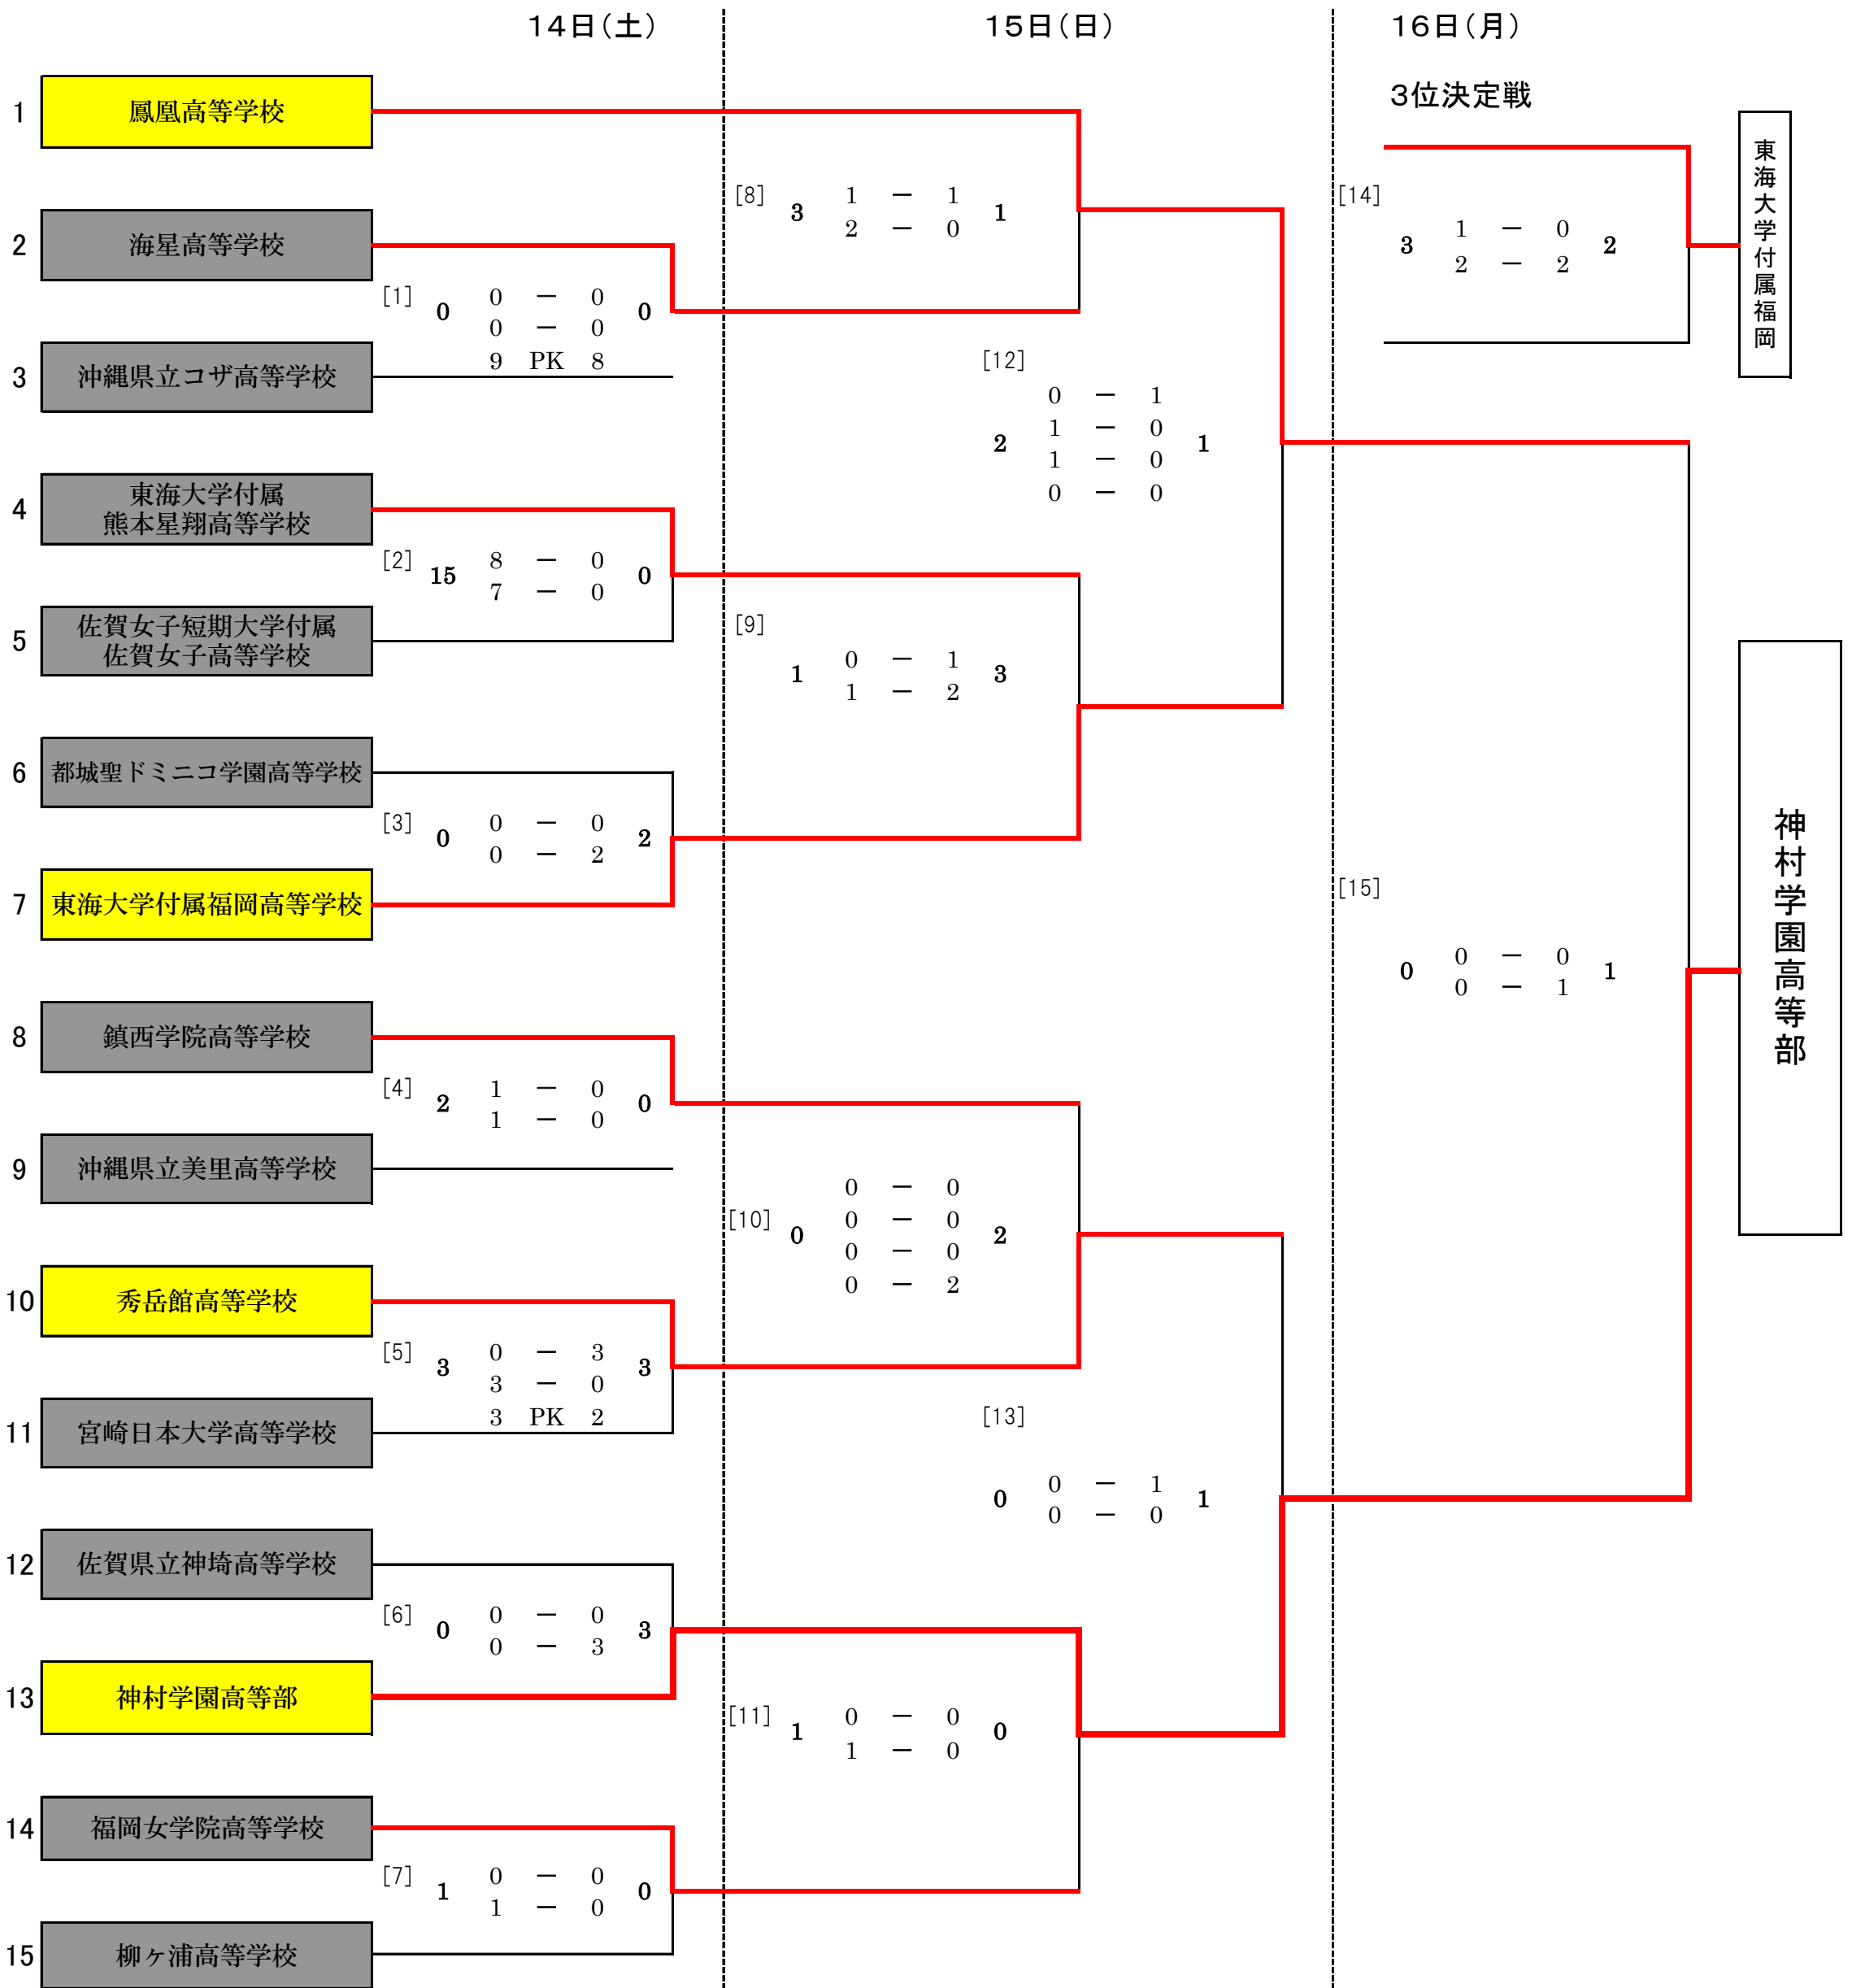

第28回九州高等学校女子サッカー選手権大会
兼(第26回全日本高等学校女子サッカー選手権大会九州地域予選)

期日: 平成29年10月14日(土)~16日(月)

会場: 宮崎市生目の杜運動公園 多目的グラウンドB (天然芝(A)・人工芝(B))

上位4チームが2017年12月30日から兵庫県で開催される第26回全日本高等学校女子サッカー選手権大会に出場