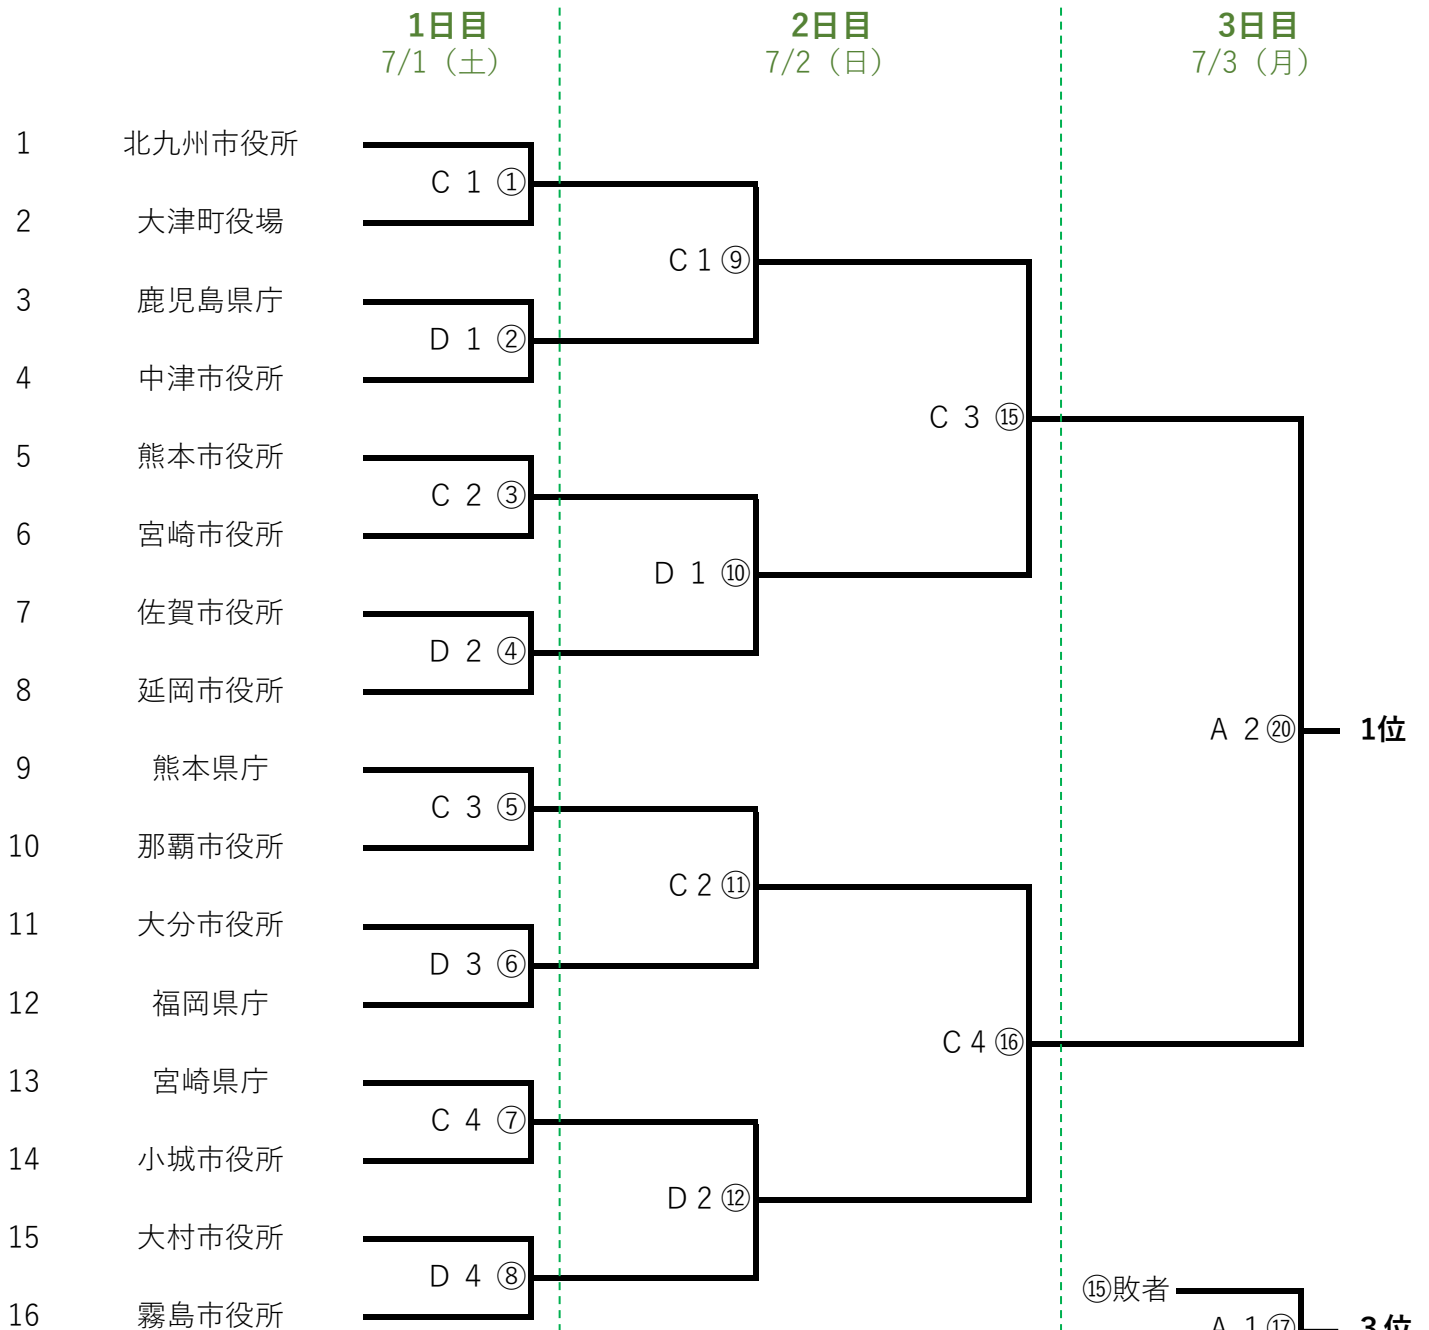

第49回九州自治体職員サッカー選手権大会 組合わせ表

◆試合開始時刻

1試合目	9:30~
2試合目	11:10~
3試合目	12:50~
4試合目	14:30~

◆グラウンド

A	球技場
B	競技場
C	多目的広場 (西)
D	多目的広場 (東)

- ①敗者 A 1
- ②敗者 B 1
- ③敗者 B 1
- ④敗者 B 1
- ⑤敗者 A 2
- ⑥敗者 B 1
- ⑦敗者 B 2
- ⑧敗者 B 2

- ⑨敗者 D 3 ⑬
- ⑩敗者 D 3 ⑬
- ⑪敗者 D 4 ⑭
- ⑫敗者 D 4 ⑭
- ⑬敗者 B 1 ⑱
- ⑭敗者 B 1 ⑱