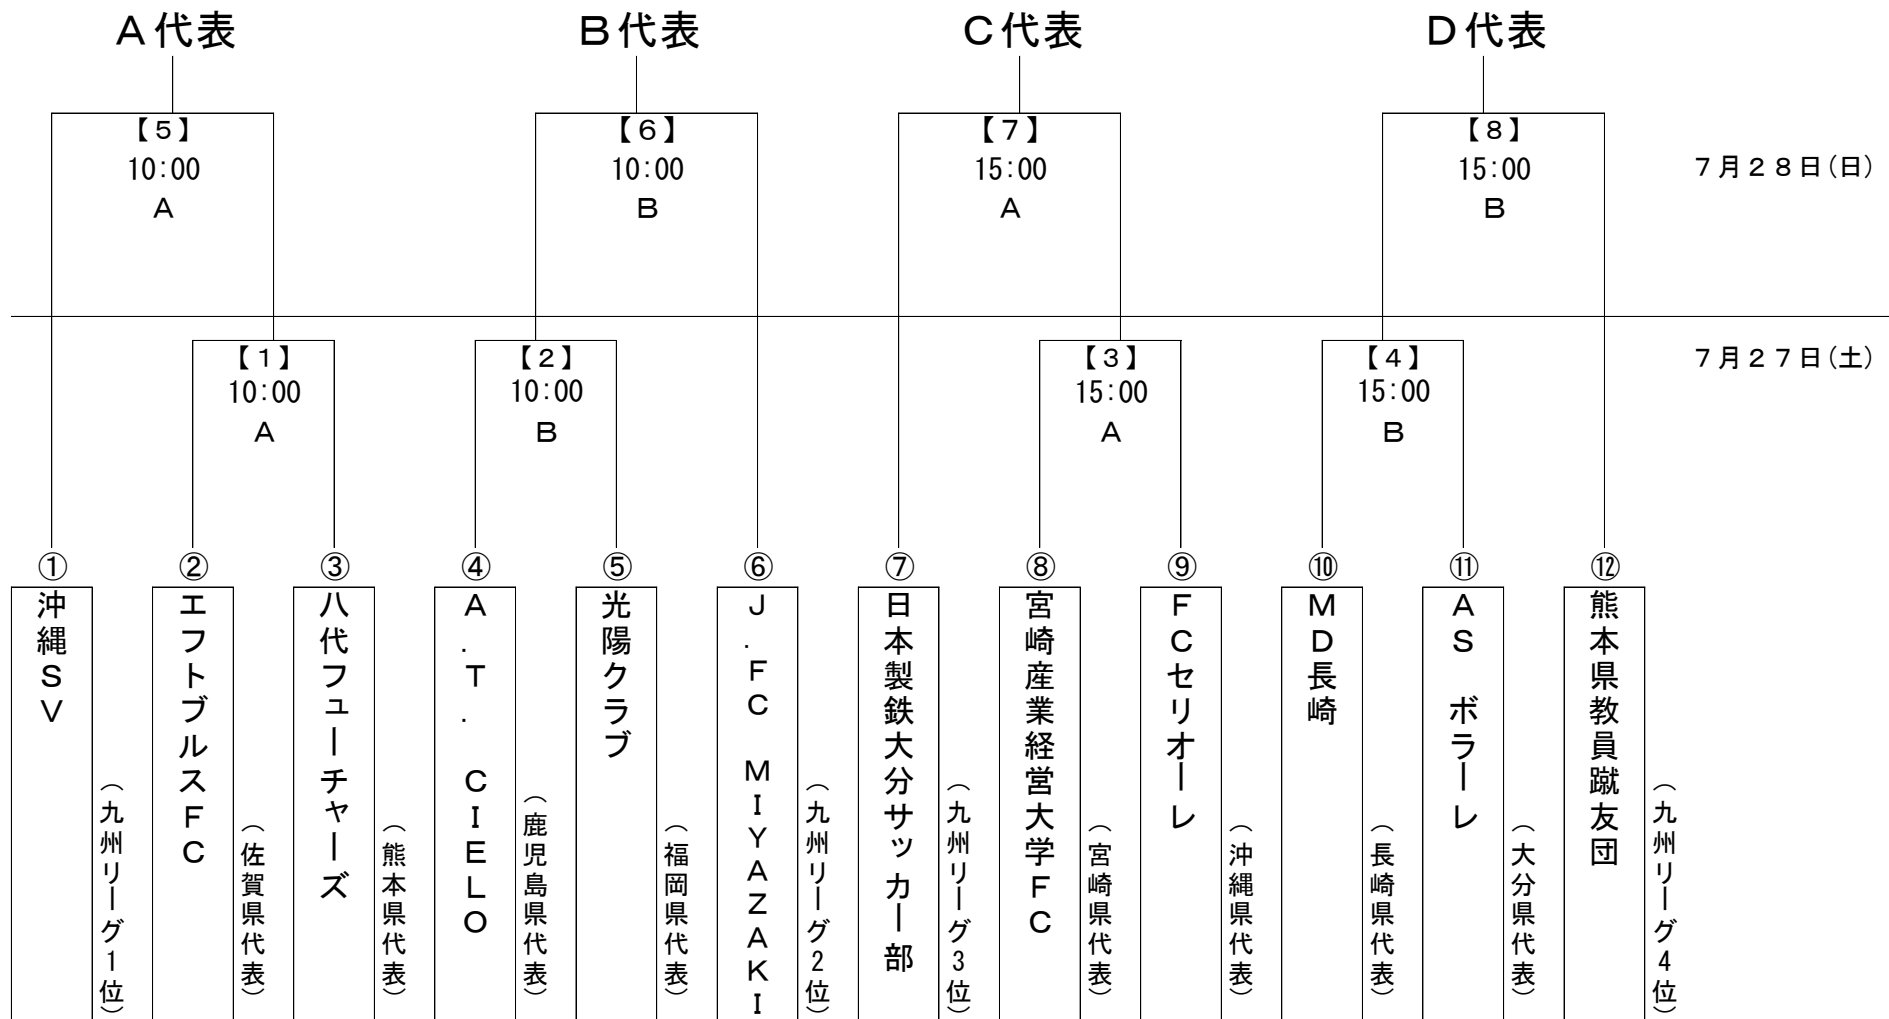

K Y F A 第55回九州社会人サッカー選手権大会 全国大会予選

組 合 表

A会場：福岡フットボールセンター Aコート

B会場：福岡フットボールセンター Bコート

※全国大会への九州地域からの出場枠4チームを九州リーグ前期日程(9節まで)の成績の1~4位チームと九州8県の代表、計12チームで争う。