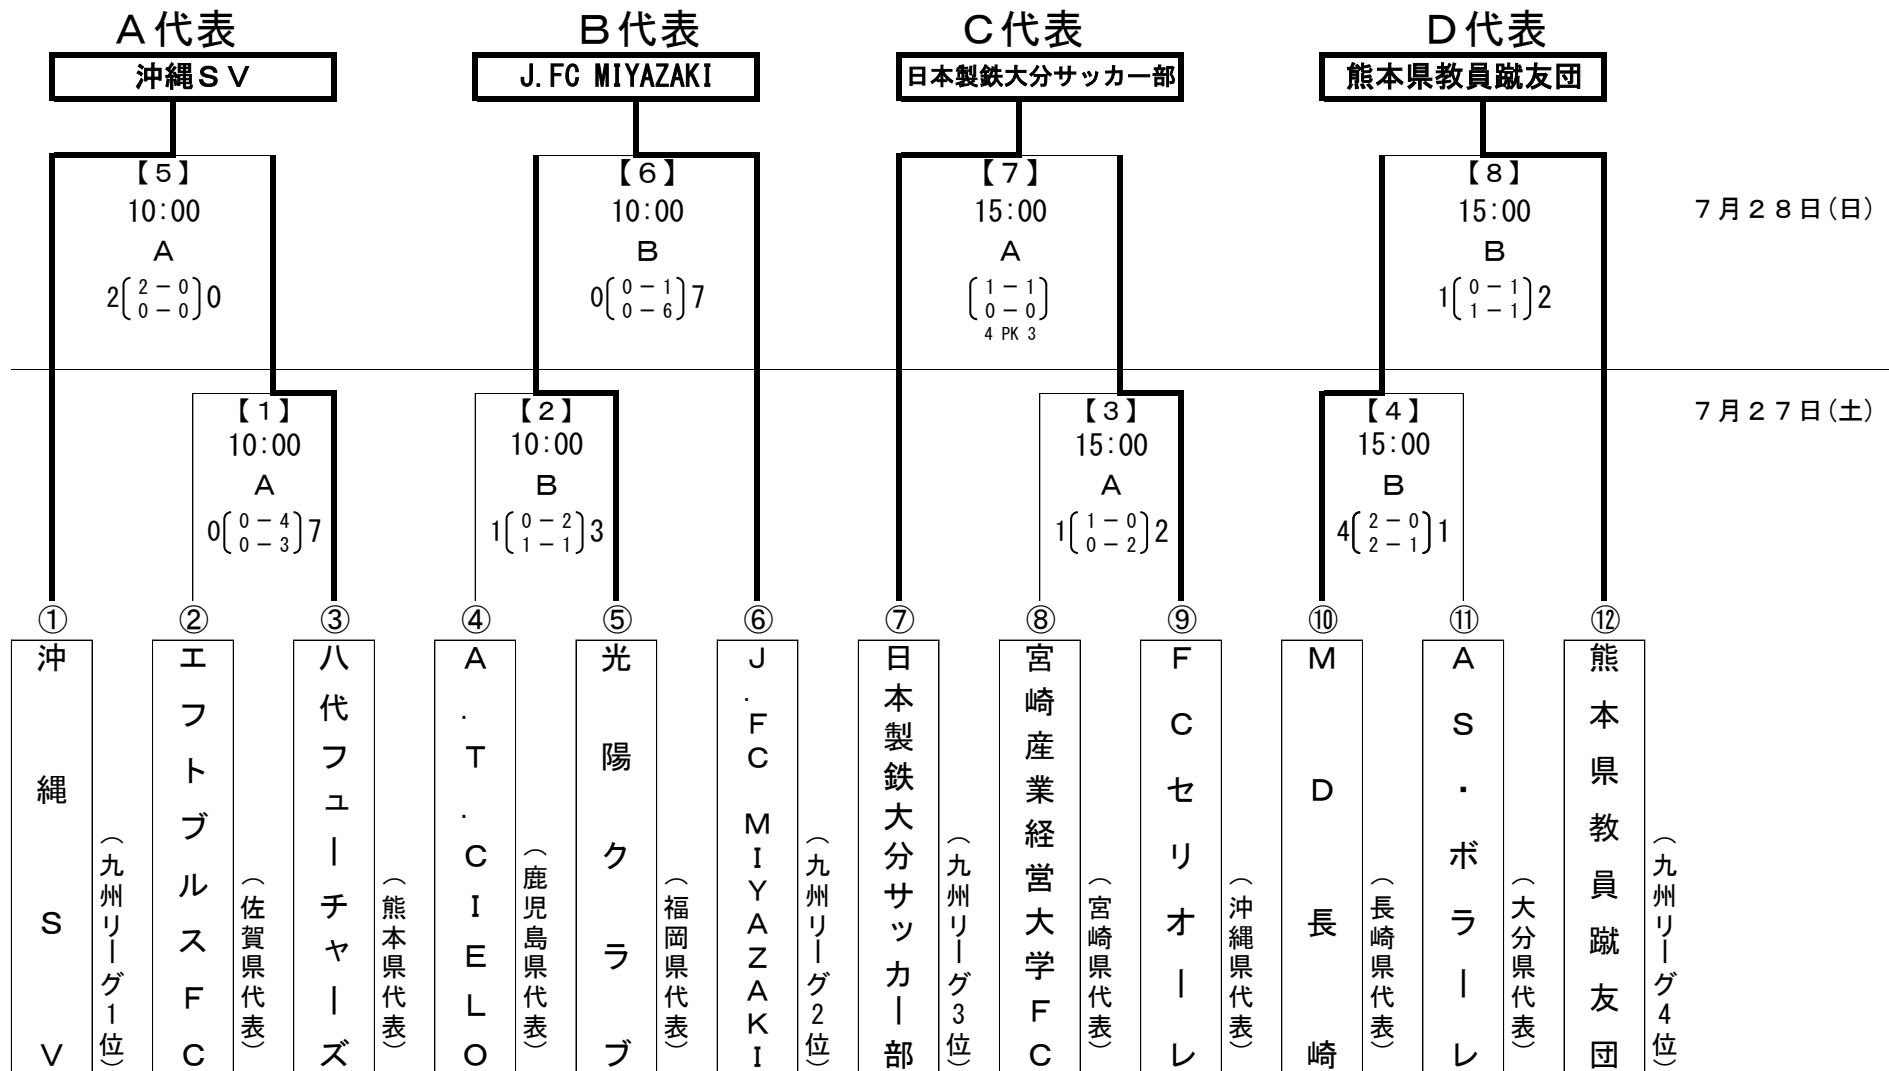

第55回九州社会人サッカー選手権大会 全国大会予選

組 合 表

A会場：福岡フットボールセンター Aコート

B会場：福岡フットボールセンター Bコート

※全国大会への九州地域からの出場枠4チームを九州リーグ前期日程(9節まで)の成績の1~4位チームと九州8県の代表、計12チームで争う。