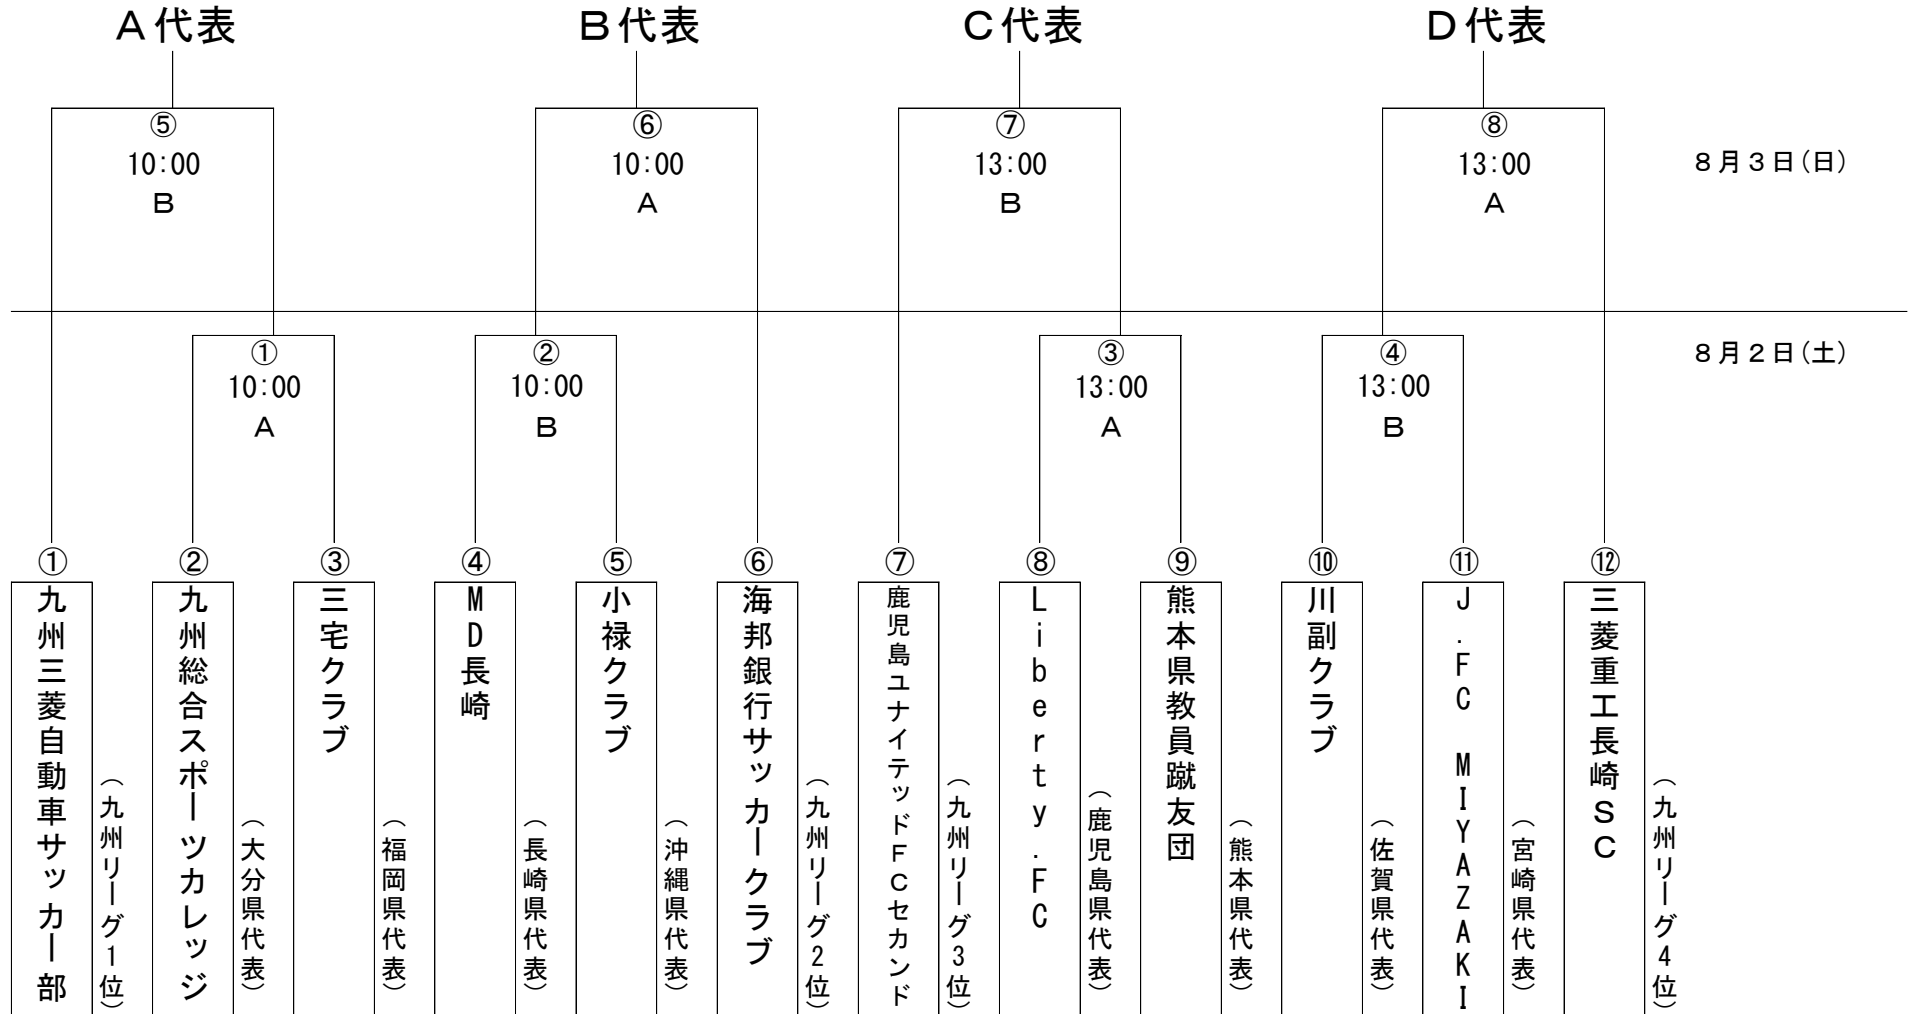

第50回九州社会人サッカー選手権大会 全国大会予選（鹿児島県開催）

組 合 表

A会場：鹿児島県立サッカー・ラグビー場 B面（人工）

B会場：鹿児島県立サッカー・ラグビー場 C面（天然）

※全国大会への九州地域からの出場枠4チームを九州リーグ前期日程（9節まで）の成績の1～4位チームと九州8県の代表、計12チームで争う。