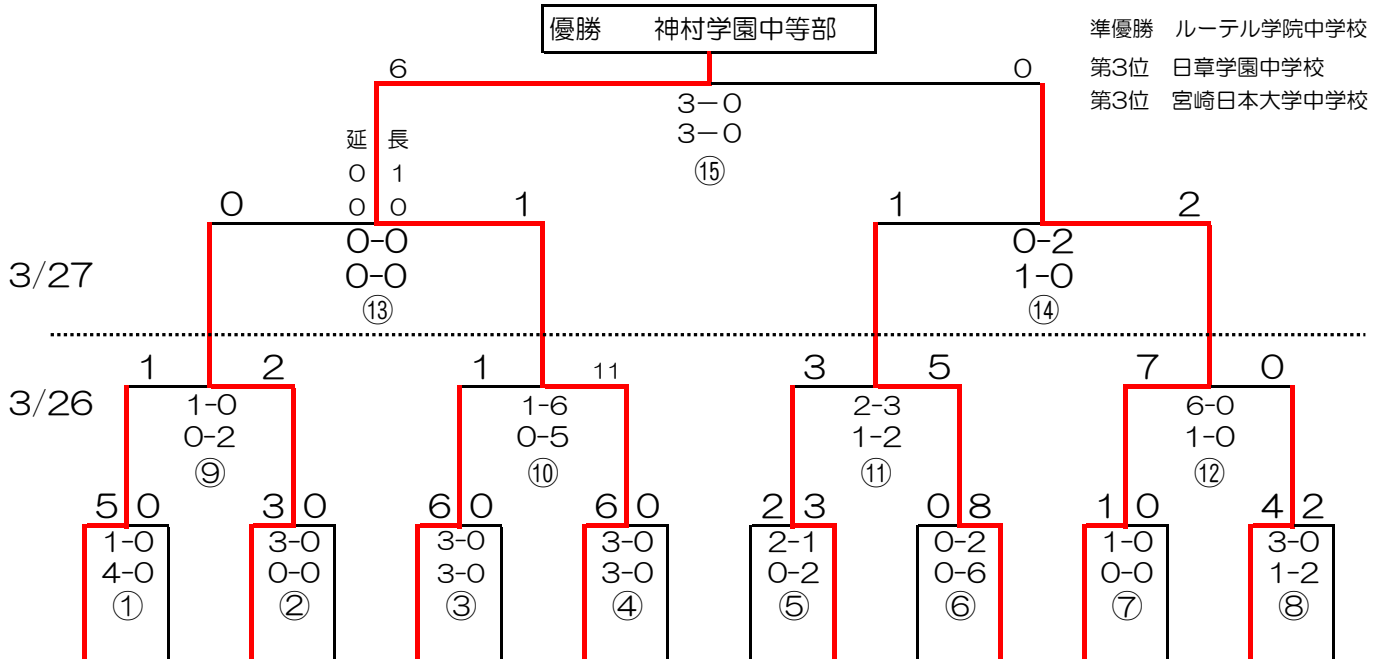

# KYFA 第36回九州中学校U-14サッカー大会 組み合わせ表

**【試合会場】**

A：国見総合運動公園芝生広場	(天然芝)
B：長崎県立百花台公園サッカー場	(人工芝)
C：島原市営平成町人工芝グラウンド (山側)	
D：島原市営平成町人工芝グラウンド (海側)	

**【試合開始予定時刻】**

	3/26(日)	3/27(月)
第1試合	9:30	9:30
第2試合	11:30	13:30
第3試合	13:30	
第4試合	15:30	