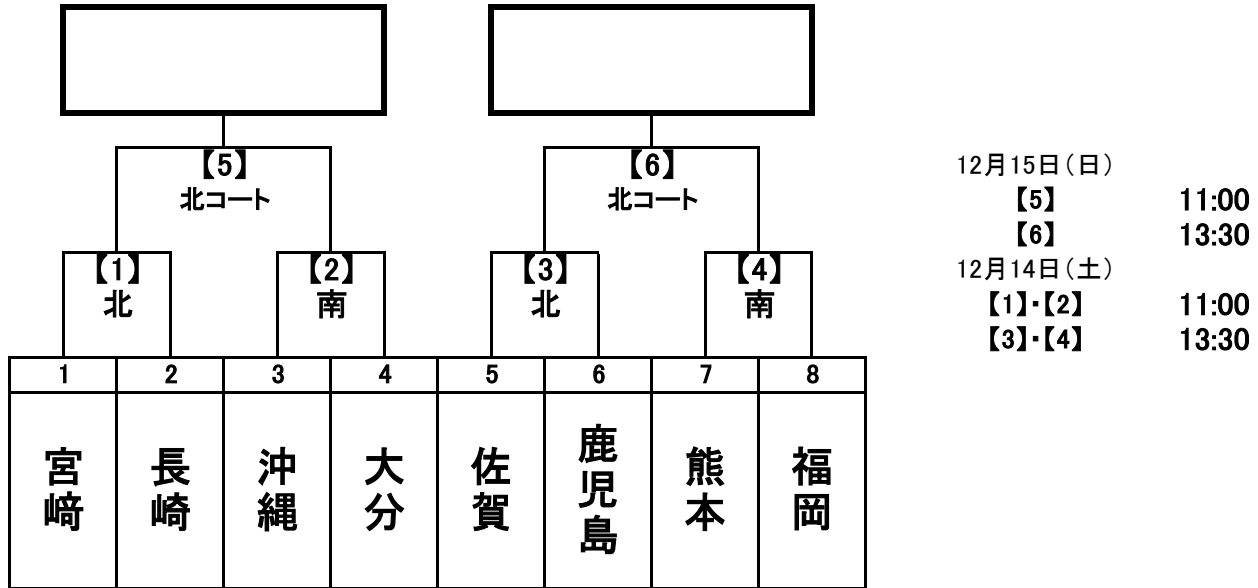

■プリンスリーグ九州2024参入戦について

※各県からの参加チームはこの参入戦によってプリンスリーグ2部への参入が認められる。

□プリンスリーグ参入戦 日程・組み合わせ

令和6年12月14日(土)・15日(日) 場所:佐賀県(SAGAサンライズパーク ボールフィールド)

(参加チーム)

福岡	福岡大学附属若葉高等学校
佐賀	龍谷高等学校
大分	柳ヶ浦高等学校
長崎	長崎日本大学高等学校
熊本	東海大学附属熊本星翔高等学校
宮崎	宮崎第一高等学校
鹿児島	鹿児島実業高等学校
沖縄	沖縄県立那覇西高等学校