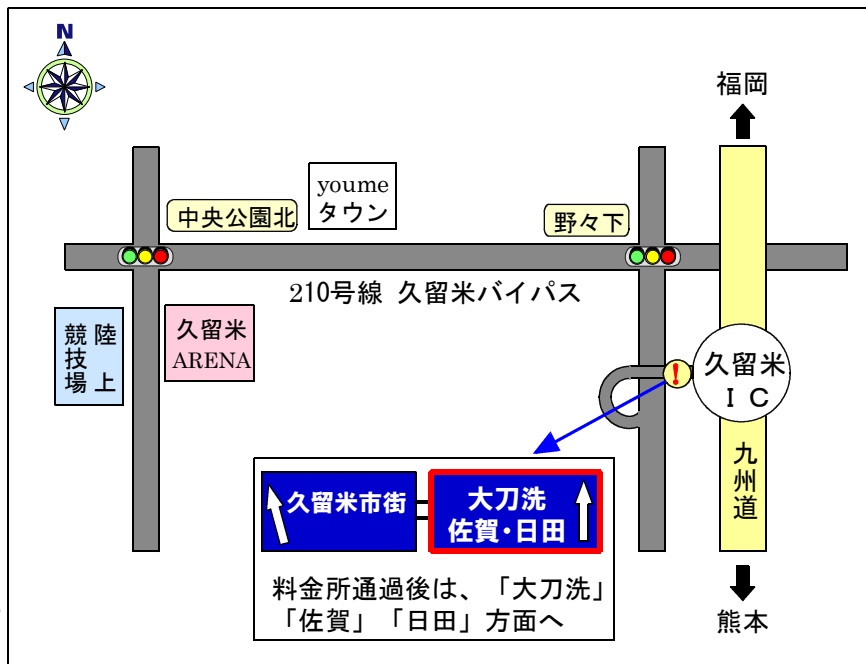

自動車利用(高速利用)の場合

- 1 九州道「久留米IC」下車
- 2 料金所通過後、「大刀洗」「佐賀・日田」方面へ
- 3 合流後、「野々下」交差点左折
(久留米バイパスへ)

- 4 約2km直進後、「中央公園北」を左折
- 5 久留米アリーナ着

※久留米IC ⇒ 久留米アリーナ 約3.7km

※所要時間 約10分(渋滞時 約20分)

【ナビ設定】

- ①住所検索 福岡県久留米市東櫛原町
170-1
- ②五十音検索 久留米総合スポーツセンター
- ③電話番号検索 0942-39-7371

鉄道利用の場合

【JR線利用の場合】

- 1 九州新幹線・在来線(鹿児島本線)ともに「久留米」駅にて下車
 - 2 下車後、「JR久留米東口」方面へ
 - 3 西鉄バス 系統⑳のバス利用
 - 4 8駅目の「青少年科学館前」にて下車
 - 5 下車後、徒歩約400m(約5分)で会場着
- ※またはJR久留米駅よりタクシー利用

【私鉄線利用の場合】

- 1 西鉄久留米駅にて下車
 - 2 下車後、西鉄久留米駅バスターミナルより、系統㉑のバス利用
 - 3 2駅目の「青少年科学館前」にて下車
 - 4 下車後、徒歩約400m(約5分)で会場着
- ※または西鉄久留米駅よりタクシー利用