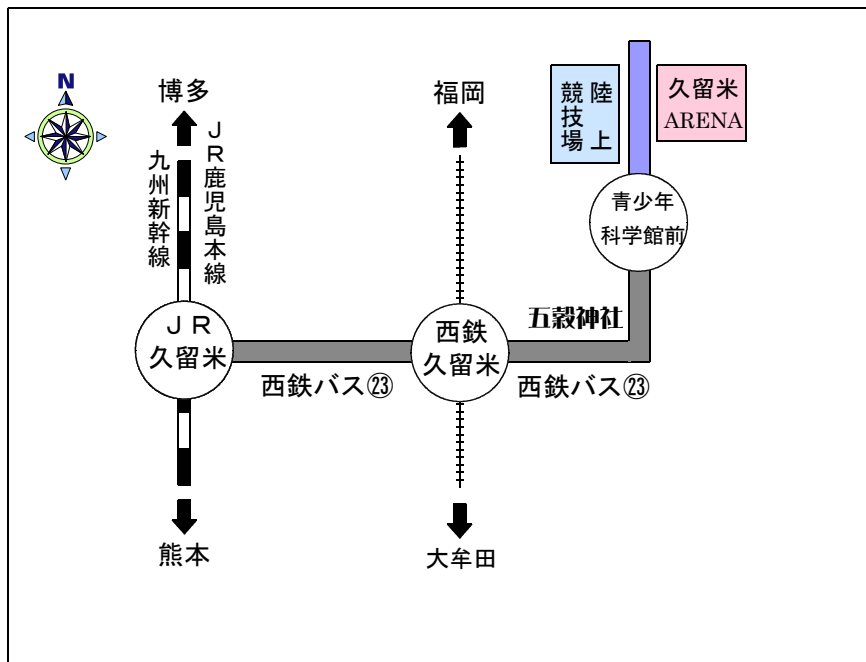

自動車利用(高速利用)の場合

- 1 九州道「久留米IC」下車
- 2 料金所通過後、「大刀洗」「佐賀・日田」方面へ
- 3 合流後、「野々下」交差点左折
(久留米バイパスへ)

- 4 約2km直進後、「中央公園北」を左折
- 5 久留米アリーナ着

※久留米IC ⇒ 久留米アリーナ 約3.7km

※所要時間 約10分(渋滞時 約20分)

【ナビ設定】

- ①住所検索 福岡県久留米市東櫛原町
170-1
- ②五十音検索 久留米総合スポーツセンター
- ③電話番号検索 0942-39-7371

鉄道利用の場合

【JR線利用の場合】

- 1 九州新幹線・在来線(鹿児島本線)ともに「久留米」駅にて下車
 - 2 下車後、「JR久留米東口」方面へ
 - 3 西鉄バス 系統⑳のバス利用
 - 4 8駅目の「青少年科学館前」にて下車
 - 5 下車後、徒歩約400m(約5分)で会場着
- ※またはJR久留米駅よりタクシー利用

【私鉄線利用の場合】

- 1 西鉄久留米駅にて下車
 - 2 下車後、西鉄久留米駅バスターミナルより、系統㉑のバス利用
 - 3 2駅目の「青少年科学館前」にて下車
 - 4 下車後、徒歩約400m(約5分)で会場着
- ※または西鉄久留米駅よりタクシー利用