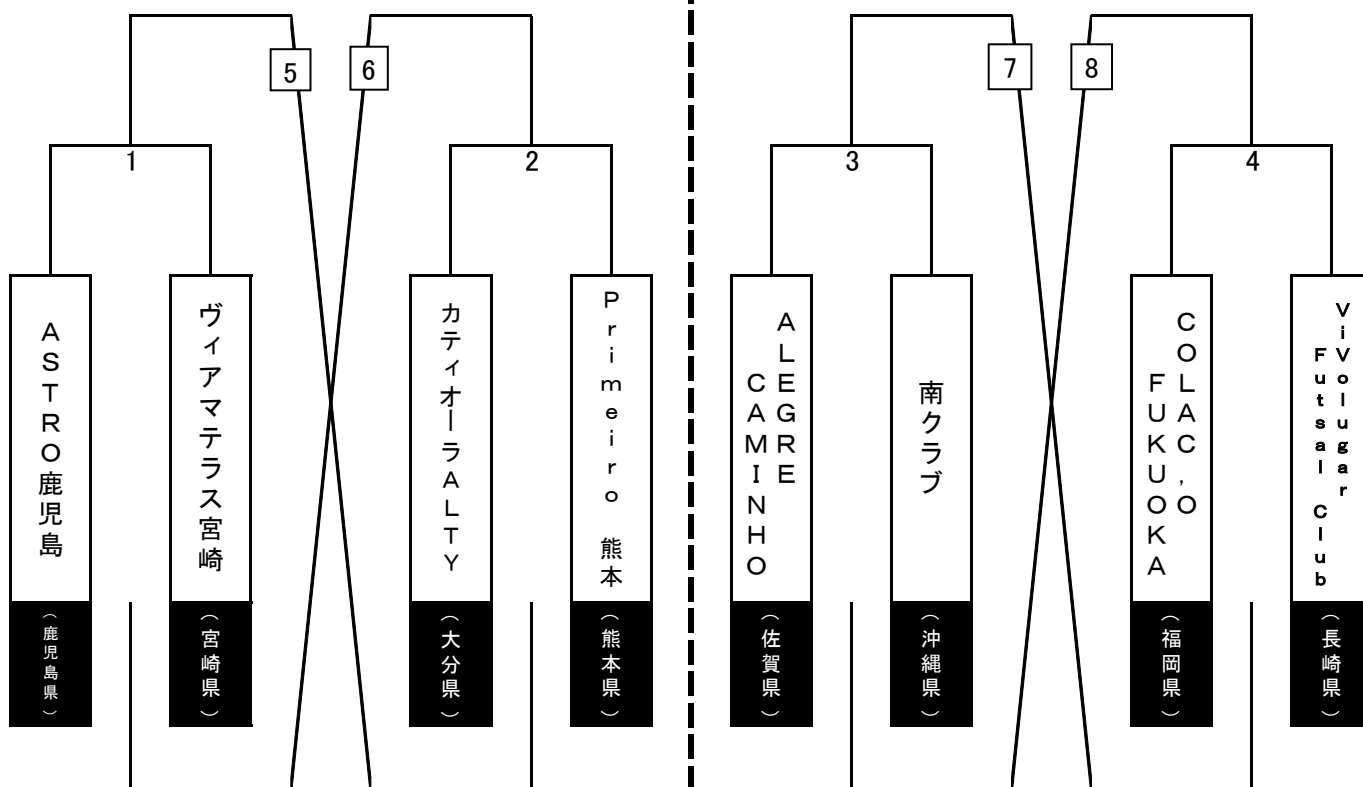

KYFA第20回九州女子フットサル選手権大会 (SAGAプラザ総合体育館)

1月13日

Aグループ

Bグループ

マッチナンバー	キックオフ	対戦	
1	9:30	ASTRO鹿児島 (鹿児島県)	ヴィアマテラス宮崎 (宮崎県)
2	10:50	カティオーラALTY (大分県)	Primeiro 熊本 (熊本県)
3	12:10	ALEGRE CAMINHO (佐賀県)	南クラブ (沖縄県)
4	13:30	COLAC, O FUKUOKA (福岡県)	ViVolugar Futsal Club (長崎県)
5	14:50	①の勝ち	②の負け
6	16:10	①の負け	②の勝ち
7	17:30	③の勝ち	④の負け
8	18:50	③の負け	④の勝ち

1月14日

マッチナンバー	キックオフ	対戦	
9	10:00	Aグループ1位	Bグループ2位
10	11:40	Aグループ2位	Bグループ1位
11	15:00	⑨の勝ち	⑩の勝ち