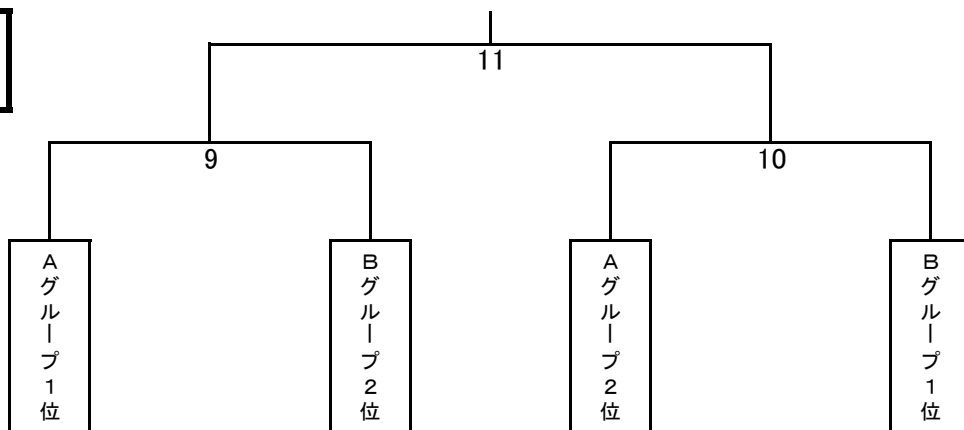

KYFA第20回九州女子フットサル選手権大会 (SAGAプラザ総合体育館)

1月13日

Aグループ

Bグループ

マッチナンバー	キックオフ	対戦	
1	9:30	ASTRO鹿児島 (鹿児島県)	ヴィアマテラス宮崎 (宮崎県)
2	10:50	カティオーラALTY (大分県)	Primeiro 熊本 (熊本県)
3	12:10	ALEGRE CAMINHO (佐賀県)	南クラブ (沖縄県)
4	13:30	COLAC, O FUKUOKA (福岡県)	ViVolugar Futsal Club (長崎県)
5	14:50	①の勝ち	②の負け
6	16:10	①の負け	②の勝ち
7	17:30	③の勝ち	④の負け
8	18:50	③の負け	④の勝ち

1月14日

マッチナンバー	キックオフ	対戦	
9	10:00	Aグループ1位	Bグループ2位
10	11:40	Aグループ2位	Bグループ1位
11	15:00	⑨の勝ち	⑩の勝ち