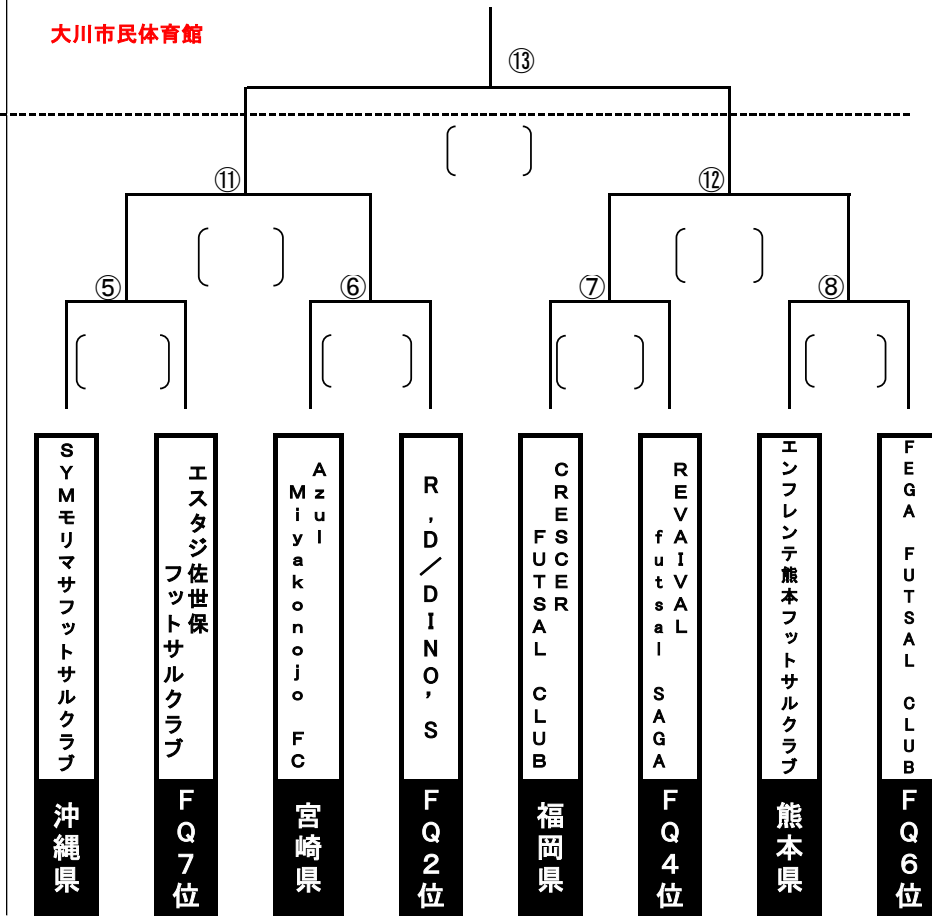

JFA第28回 全日本フットサル選手権 九州大会

第1代表

第2代表

Aパート

SAGAプラザ総合体育館

Bパート

大川市民体育館

日時	会場	キックオフ	マッチNo.	対 戦		
1/21	SAGAプラザ総合体育館	10:00	1	エスポルカーナ MFC	-	C. A. IWATA FAMILIA
		11:30	2	アイズ福岡	-	バサジィ大分サテライト
		13:00	3	EGOISTA	-	長崎大学フットサル部FORZA
		14:30	4	Castillo北筑後	-	始良F. SHOGN
		16:00	9	No. 1勝者	-	No. 2勝者
		18:00	10	No. 3勝者	-	No. 4勝者
1/22	SAGAプラザ総合体育館	11:00	13	NO. 11勝者	-	No. 12勝者
		13:30	14	NO. 9勝者	-	No. 10勝者