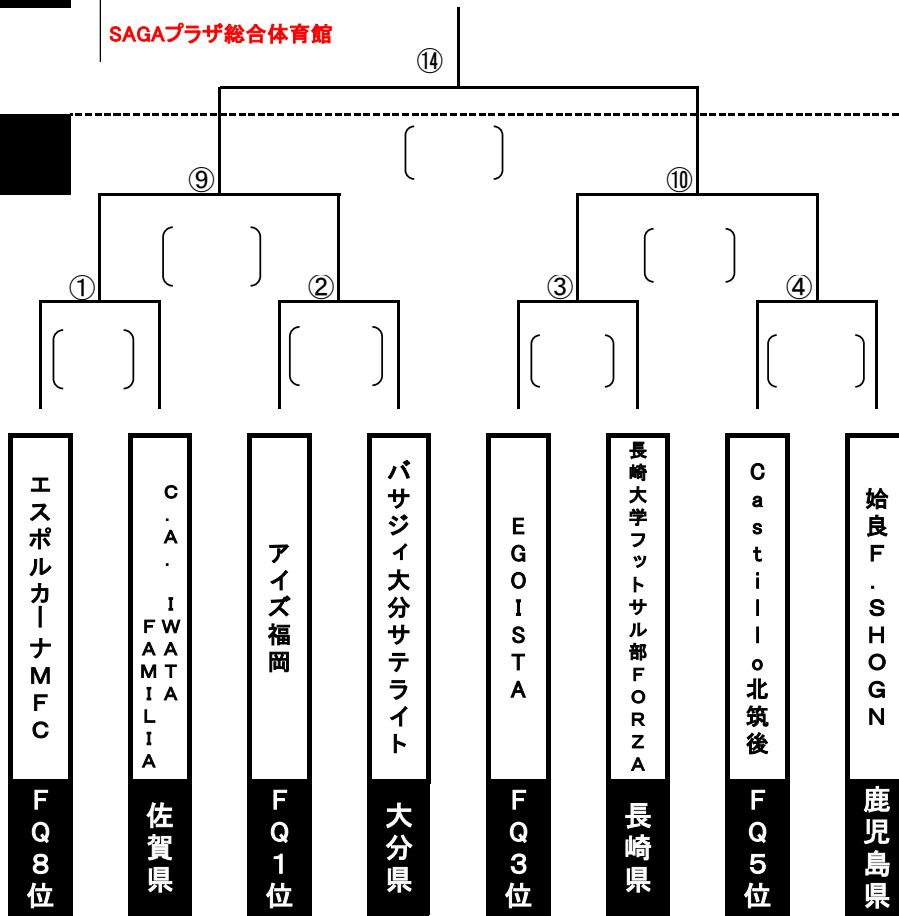

JFA第28回 全日本フットサル選手権 九州大会

第1代表

第2代表

Aパート

SAGAプラザ総合体育館

Bパート

大川市民体育館

日時	会場	キックオフ	マッチNo.	対 戦		
1/21	SAGAプラザ総合体育館	10:00	1	エスポルカーナ MFC	-	C. A. IWATA FAMILIA
		11:30	2	アイズ福岡	-	バサジィ大分サテライト
		13:00	3	EGOISTA	-	長崎大学フットサル部FORZA
		14:30	4	Castillo北筑後	-	始良F. SHOGN
		16:00	9	No. 1勝者	-	No. 2勝者
		18:00	10	No. 3勝者	-	No. 4勝者
1/22	SAGAプラザ総合体育館	11:00	13	NO. 11勝者	-	No. 12勝者
		13:30	14	NO. 9勝者	-	No. 10勝者