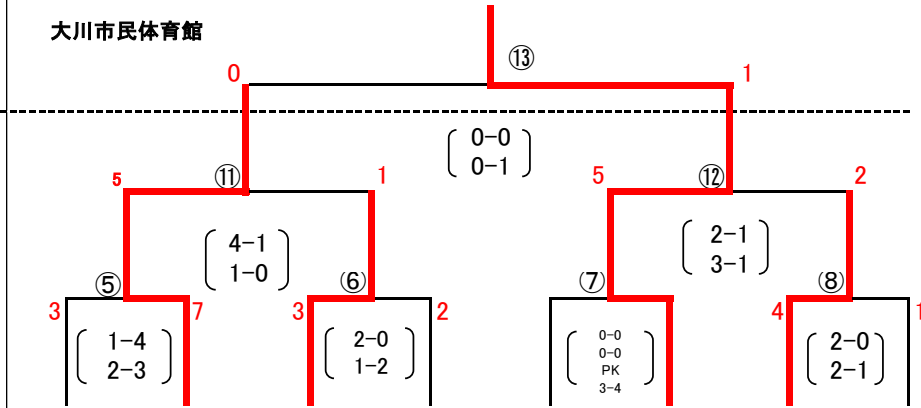

JFA第28回 全日本フットサル選手権 九州大会

第1代表

第2代表

1月22日

Aパート 長崎大学フットサル部FORZA (長崎県)
SAGAプラザ総合体育館

Bパート REVAIVAL futsal SAGA (佐賀県)
大川市民体育館

1月21日

エスポルカーナMFC	C.A. IWATA FAMILIA	アイズ福岡	パサジイ大分サテライト	EGOISTA	長崎大学フットサル部FORZA	Castillo北筑後	始良F. SHOGN
FQ 8位	佐賀県	FQ 1位	大分県	FQ 3位	長崎県	FQ 5位	鹿児島県