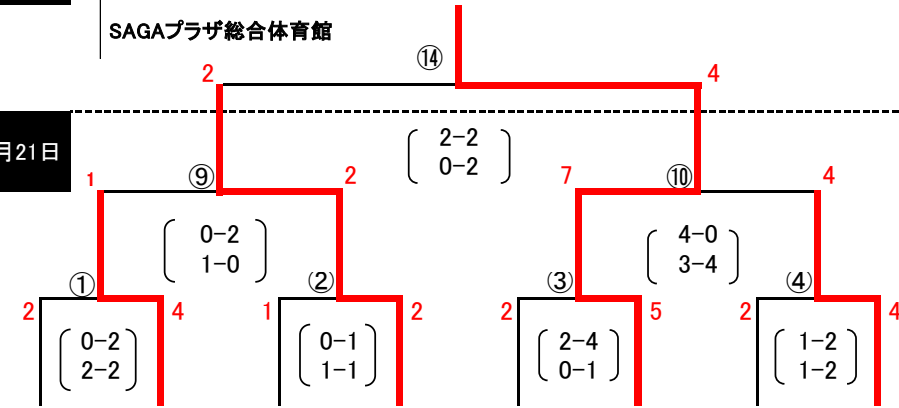

JFA第28回 全日本フットサル選手権 九州大会

第1代表

第2代表

1月22日

Aパート 長崎大学フットサル部FORZA (長崎県)
SAGAプラザ総合体育館

Bパート REVAIVAL futsal SAGA (佐賀県)
大川市民体育館

1月21日

エスポルカーナMFC	C.A. IWATA FAMILIA	アイズ福岡	パサジイ大分サテライト	EGOISTA	長崎大学フットサル部FORZA	Castillo北筑後	始良F. SHOGN
FQ 8位	佐賀県	FQ 1位	大分県	FQ 3位	長崎県	FQ 5位	鹿児島県