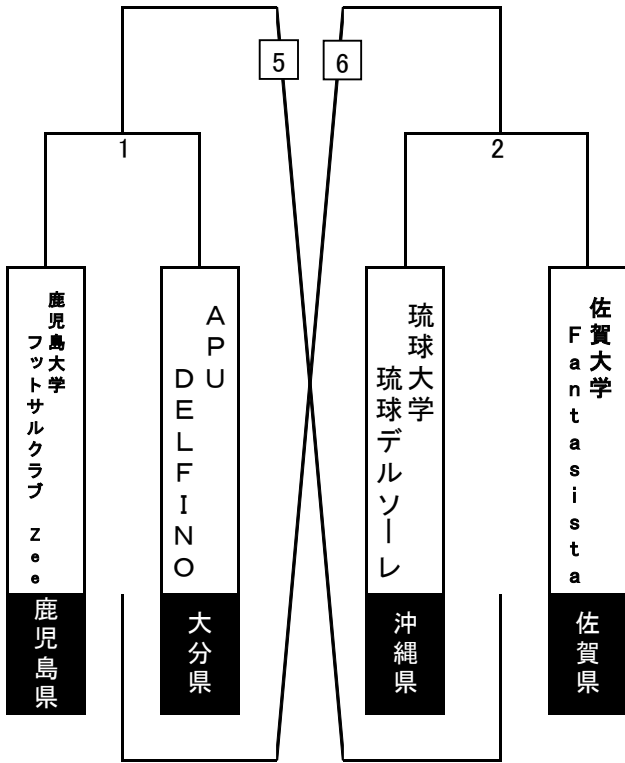

KYFA第16回九州大学フットサル大会 組合せ

6月25日

Aグループ

Bグループ

| マッチナンバー | キックオフ | 対 戦                     |                           |
|---------|-------|-------------------------|---------------------------|
| 1       | 9:15  | 鹿児島大学フットサルクラブZee (鹿児島県) | APU DELFINO (大分県)         |
| 2       | 10:30 | 琉球大学 琉球デルソーレ (沖縄県)      | 佐賀大学Fantasista (佐賀県)      |
| 3       | 11:45 | 熊本学園大学フットサル部 (熊本県)      | 九州工業大学 Cosmos-Lamos (福岡県) |
| 4       | 13:00 | 宮崎産業経営大学FC (宮崎県)        | 長崎大学フットサル部FORZA (長崎県)     |
| 5       | 14:15 | ①の勝ち                    | ②の負け                      |
| 6       | 15:30 | ①の負け                    | ②の勝ち                      |
| 7       | 16:45 | ③の勝ち                    | ④の負け                      |
| 8       | 18:00 | ③の負け                    | ④の勝ち                      |

優勝:

6月26日

|    | キックオフ | 対 戦     |         |
|----|-------|---------|---------|
| 9  | 9:30  | Aグループ1位 | Bグループ2位 |
| 10 | 11:15 | Aグループ2位 | Bグループ1位 |
| 11 | 14:30 | ⑨の勝ち    | ⑩の勝ち    |