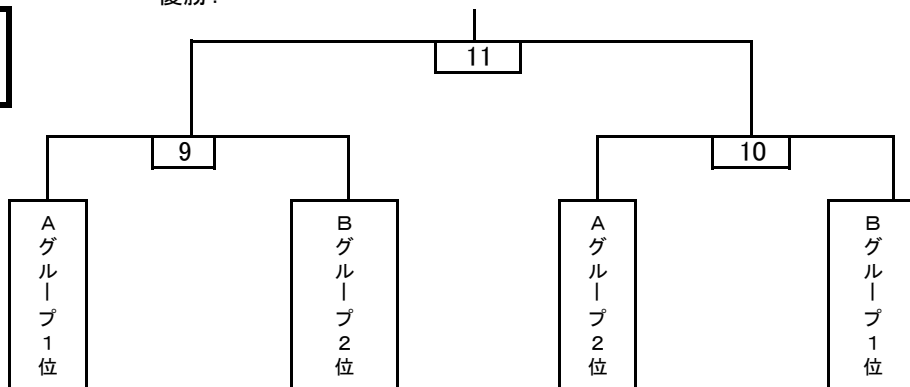

KYFA第16回九州大学フットサル大会 組合せ

6月25日

Aグループ

Bグループ

| マッチナンバー | キックオフ | 対 戦                     |                           |
|---------|-------|-------------------------|---------------------------|
| 1       | 9:15  | 鹿児島大学フットサルクラブZee (鹿児島県) | APU DELFINO (大分県)         |
| 2       | 10:30 | 琉球大学 琉球デルソーレ (沖縄県)      | 佐賀大学Fantasista (佐賀県)      |
| 3       | 11:45 | 熊本学園大学フットサル部 (熊本県)      | 九州工業大学 Cosmos-Lamos (福岡県) |
| 4       | 13:00 | 宮崎産業経営大学FC (宮崎県)        | 長崎大学フットサル部FORZA (長崎県)     |
| 5       | 14:15 | ①の勝ち                    | ②の負け                      |
| 6       | 15:30 | ①の負け                    | ②の勝ち                      |
| 7       | 16:45 | ③の勝ち                    | ④の負け                      |
| 8       | 18:00 | ③の負け                    | ④の勝ち                      |

優勝:

6月26日

|    | キックオフ | 対 戦     |         |
|----|-------|---------|---------|
| 9  | 9:30  | Aグループ1位 | Bグループ2位 |
| 10 | 11:15 | Aグループ2位 | Bグループ1位 |
| 11 | 14:30 | ⑨の勝ち    | ⑩の勝ち    |