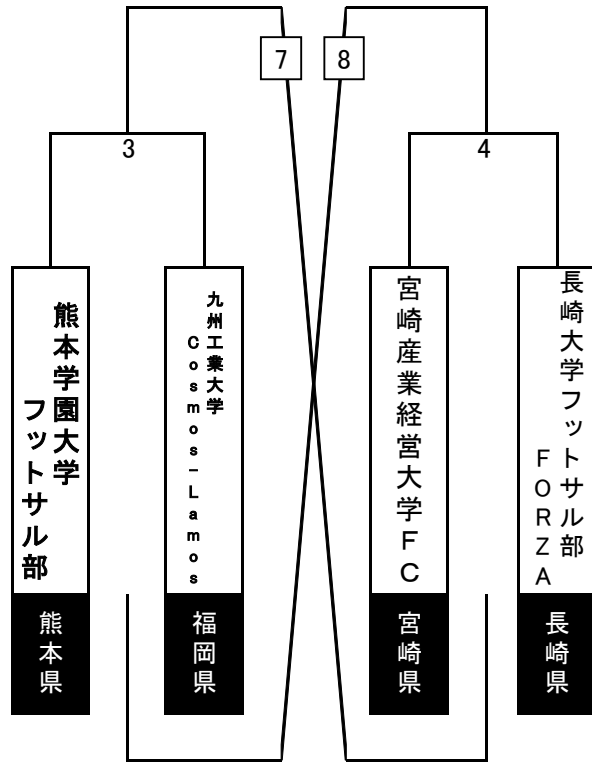

KYFA第16回九州大学フットサル大会 組合せ

6月25日

Aグループ

Bグループ

| マッチナンバー | キックオフ | 対 戦                     |                           |
|---------|-------|-------------------------|---------------------------|
| 1       | 9:15  | 鹿児島大学フットサルクラブZee (鹿児島県) | APU DELFINO (大分県)         |
| 2       | 10:30 | 琉球大学 琉球デルソーレ (沖縄県)      | 佐賀大学Fantasista (佐賀県)      |
| 3       | 11:45 | 熊本学園大学フットサル部 (熊本県)      | 九州工業大学 Cosmos-Lamos (福岡県) |
| 4       | 13:00 | 宮崎産業経営大学FC (宮崎県)        | 長崎大学フットサル部FORZA (長崎県)     |
| 5       | 14:15 | ①の勝ち                    | ②の負け                      |
| 6       | 15:30 | ①の負け                    | ②の勝ち                      |
| 7       | 16:45 | ③の勝ち                    | ④の負け                      |
| 8       | 18:00 | ③の負け                    | ④の勝ち                      |

優勝:

6月26日

|    | キックオフ | 対 戦     |         |
|----|-------|---------|---------|
| 9  | 9:30  | Aグループ1位 | Bグループ2位 |
| 10 | 11:15 | Aグループ2位 | Bグループ1位 |
| 11 | 14:30 | ⑨の勝ち    | ⑩の勝ち    |