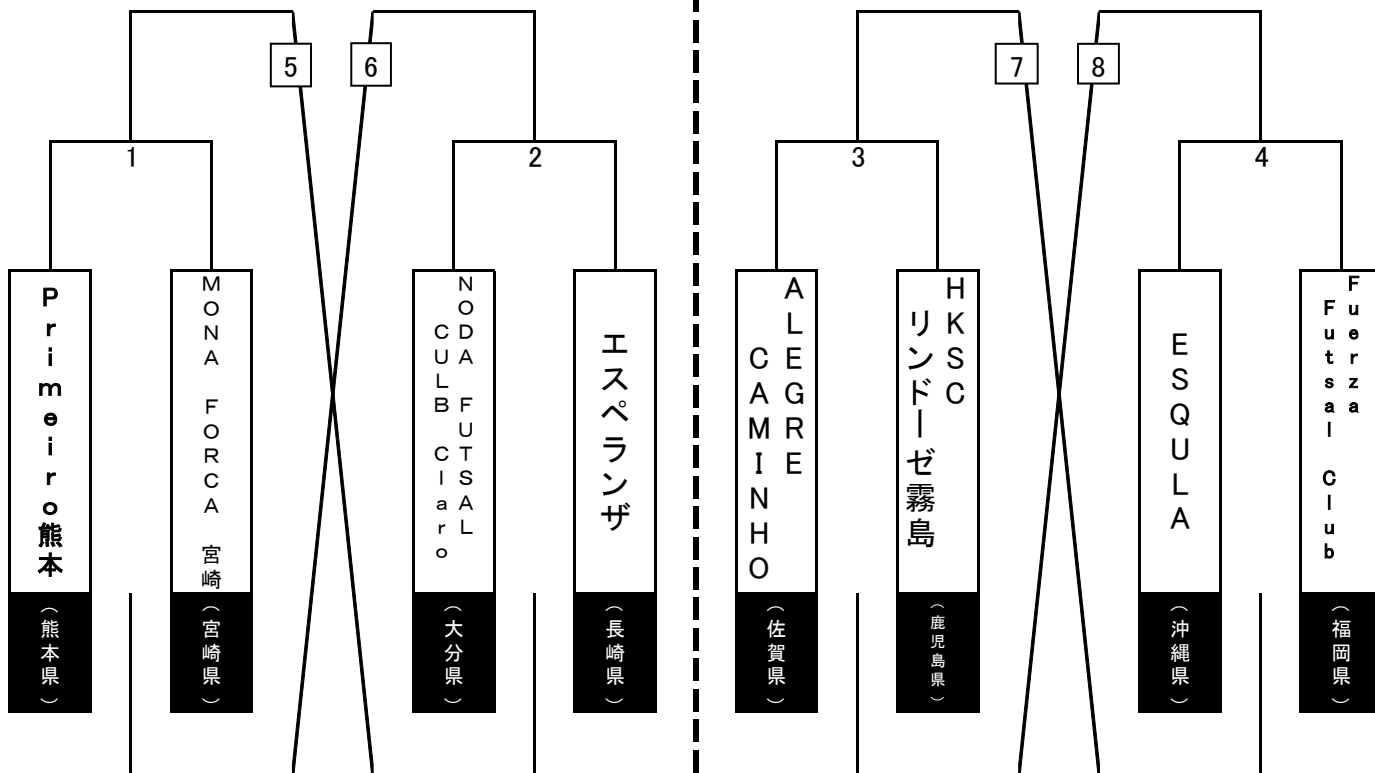

KYFA第17回九州女子フットサル選手権大会 (SAGAサンライズパーク総合体育館大競技場)

9月26日

Aグループ

Bグループ

| マッチナンバー | キックオフ | 対 戦                          |                          |
|---------|-------|------------------------------|--------------------------|
| 1       | 9:30  | Primeiro熊本 (熊本県)             | MONA FORCA 宮崎 (宮崎県)      |
| 2       | 10:50 | NODA FUTSAL CULB Claro (大分県) | エスペランザ (長崎県)             |
| 3       | 12:10 | ALEGRE CAMINHO (佐賀県)         | HKSC リンドーゼ霧島 (鹿児島県)      |
| 4       | 13:30 | ESQUILA (沖縄県)                | Fuerza Futsal Club (福岡県) |
| 5       | 14:50 | ①の勝ち                         | ②の負け                     |
| 6       | 16:10 | ①の負け                         | ②の勝ち                     |
| 7       | 17:30 | ③の勝ち                         | ④の負け                     |
| 8       | 18:50 | ③の負け                         | ④の勝ち                     |

9月27日

| マッチナンバー | キックオフ | 対 戦     |         |
|---------|-------|---------|---------|
| 9       | 10:00 | Aグループ1位 | Bグループ2位 |
| 10      | 11:40 | Aグループ2位 | Bグループ1位 |
| 11      | 14:30 | ⑨の勝ち    | ⑩の勝ち    |