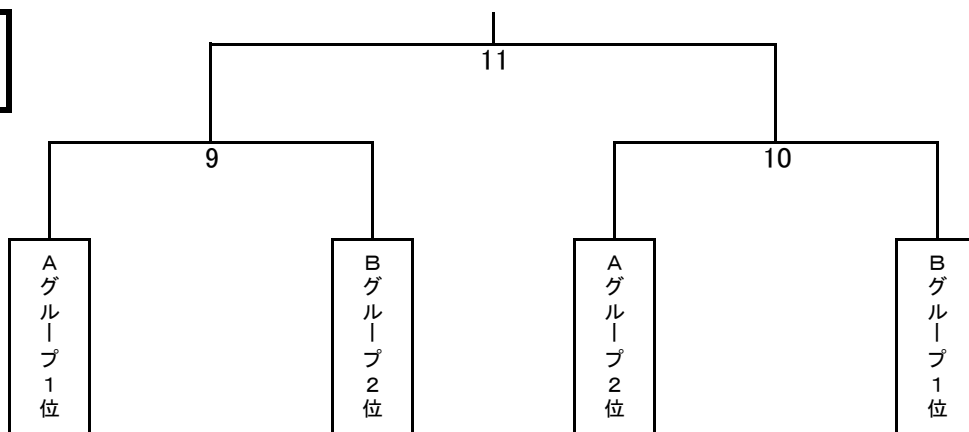

KYFA第17回九州女子フットサル選手権大会 (SAGAサンライズパーク総合体育館大競技場)

9月26日

Aグループ

Bグループ

| マッチナンバー | キックオフ | 対 戦                          |                          |
|---------|-------|------------------------------|--------------------------|
| 1       | 9:30  | Primeiro熊本 (熊本県)             | MONA FORCA 宮崎 (宮崎県)      |
| 2       | 10:50 | NODA FUTSAL CULB Claro (大分県) | エスペランザ (長崎県)             |
| 3       | 12:10 | ALEGRE CAMINHO (佐賀県)         | HKSC リンドーゼ霧島 (鹿児島県)      |
| 4       | 13:30 | ESQUILA (沖縄県)                | Fuerza Futsal Club (福岡県) |
| 5       | 14:50 | ①の勝ち                         | ②の負け                     |
| 6       | 16:10 | ①の負け                         | ②の勝ち                     |
| 7       | 17:30 | ③の勝ち                         | ④の負け                     |
| 8       | 18:50 | ③の負け                         | ④の勝ち                     |

9月27日

| マッチナンバー | キックオフ | 対 戦     |         |
|---------|-------|---------|---------|
| 9       | 10:00 | Aグループ1位 | Bグループ2位 |
| 10      | 11:40 | Aグループ2位 | Bグループ1位 |
| 11      | 14:30 | ⑨の勝ち    | ⑩の勝ち    |