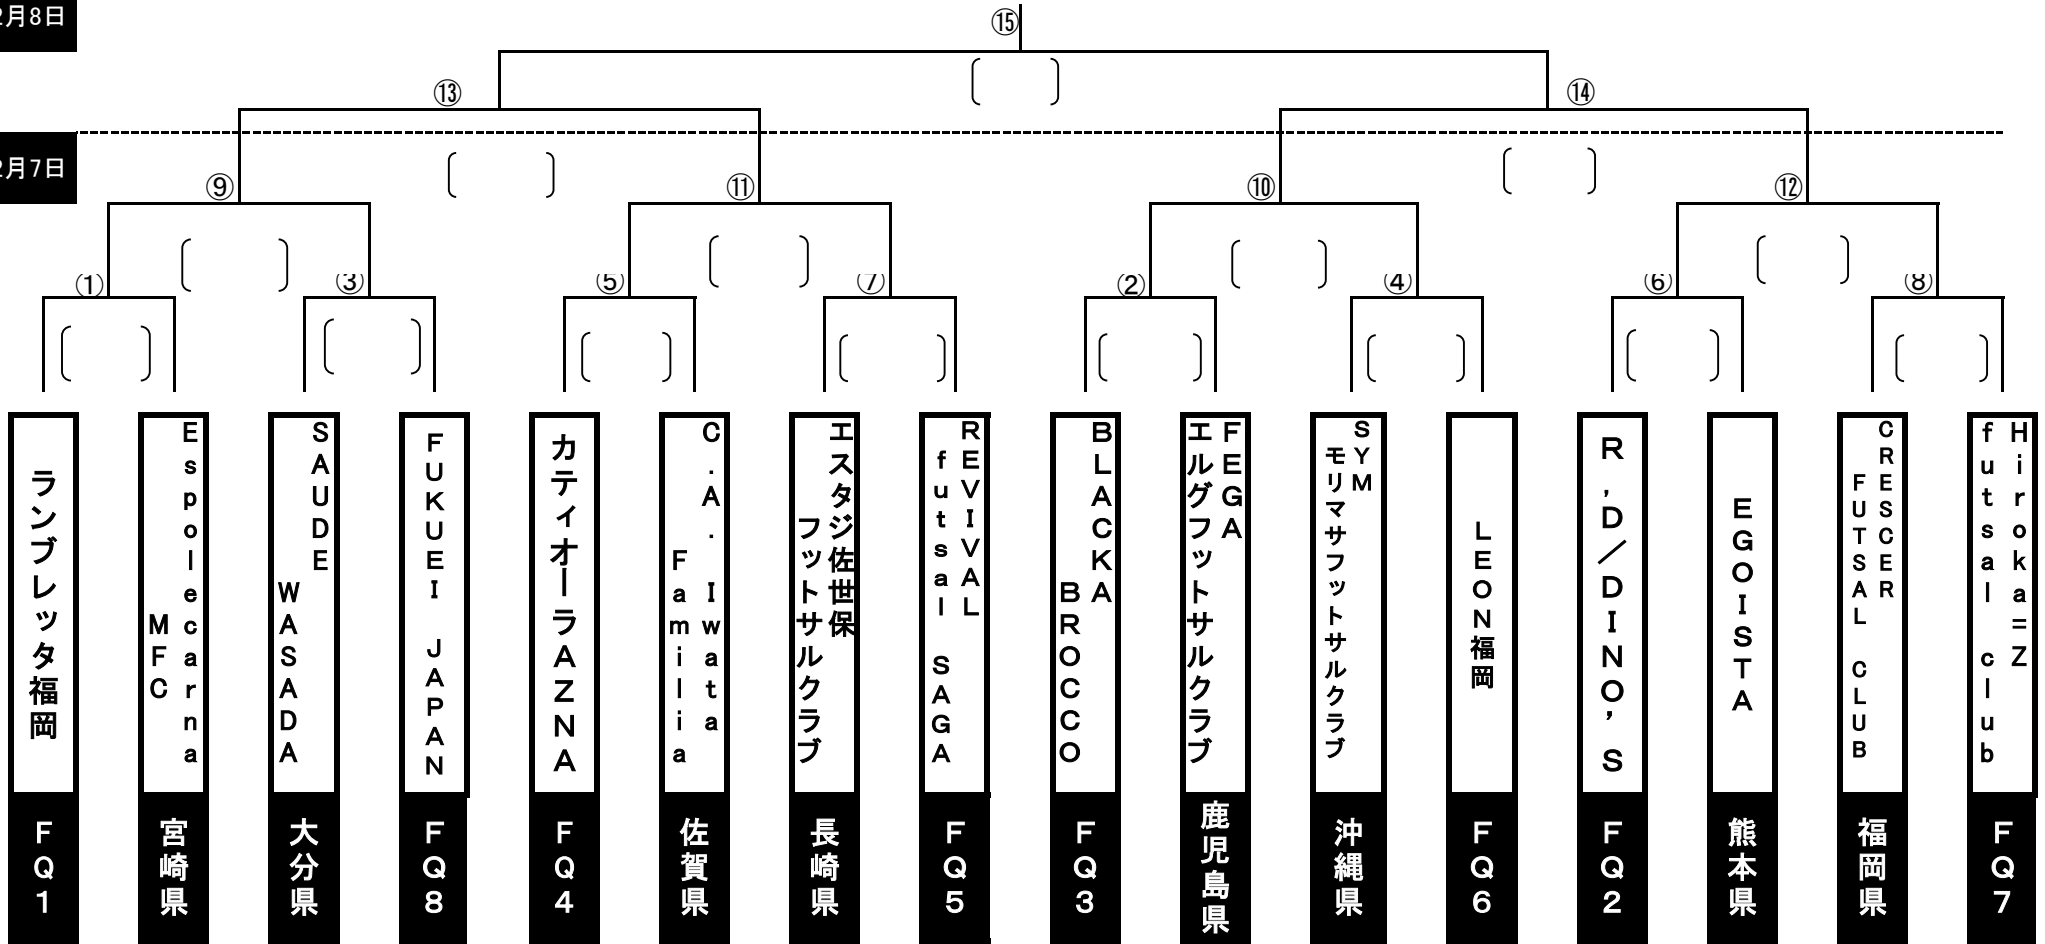

JFA第25回 全日本フットサル選手権 九州大会

(大分県:昭和電気武道スポーツセンター)

12月8日

12月7日

日時	会場	キックオフ	マッチNo.	対 戦		
12月7日	昭和電気武道スポーツセンター	9:30	1	ランブレッタ福岡	-	EspolecarnaMFC
		11:15	3	SAUDE WASADA	-	FUKUEI JAPAN
		13:00	5	カティオーラAZNA	-	C.A. Iwata Familia
		14:45	7	エスタジ佐世保フットサルクラブ	-	REVIVAL futsal SAGA
		16:30	9	①の勝者	-	③の勝者
		18:45	11	⑤の勝者	-	⑦の勝者

日時	会場	キックオフ	マッチNo.	対 戦				
12月7日	昭和電気武道スポーツセンター	9:30	2	BLACKA BROCCO	-	FEGA エルグフットサルクラブ		
		11:15	4	SYMモリマサフットサルクラブ	-	LEON福岡		
		13:00	6	R, D/DINO'S	-	EGOISTA		
		14:45	8	CRESCER FUTSAL CLUB	-	Hiroka=Z futsal club		
		16:30	10	②の勝者	-	④の勝者		
		18:45	12	⑥の勝者	-	⑧の勝者		
		12月8日	昭和電気武道スポーツセンター	10:00	13	⑨の勝者	-	⑪の勝者
				10:00	14	⑩の勝者	-	⑫の勝者
14:00	15			⑬の勝者	-	⑭の勝者		