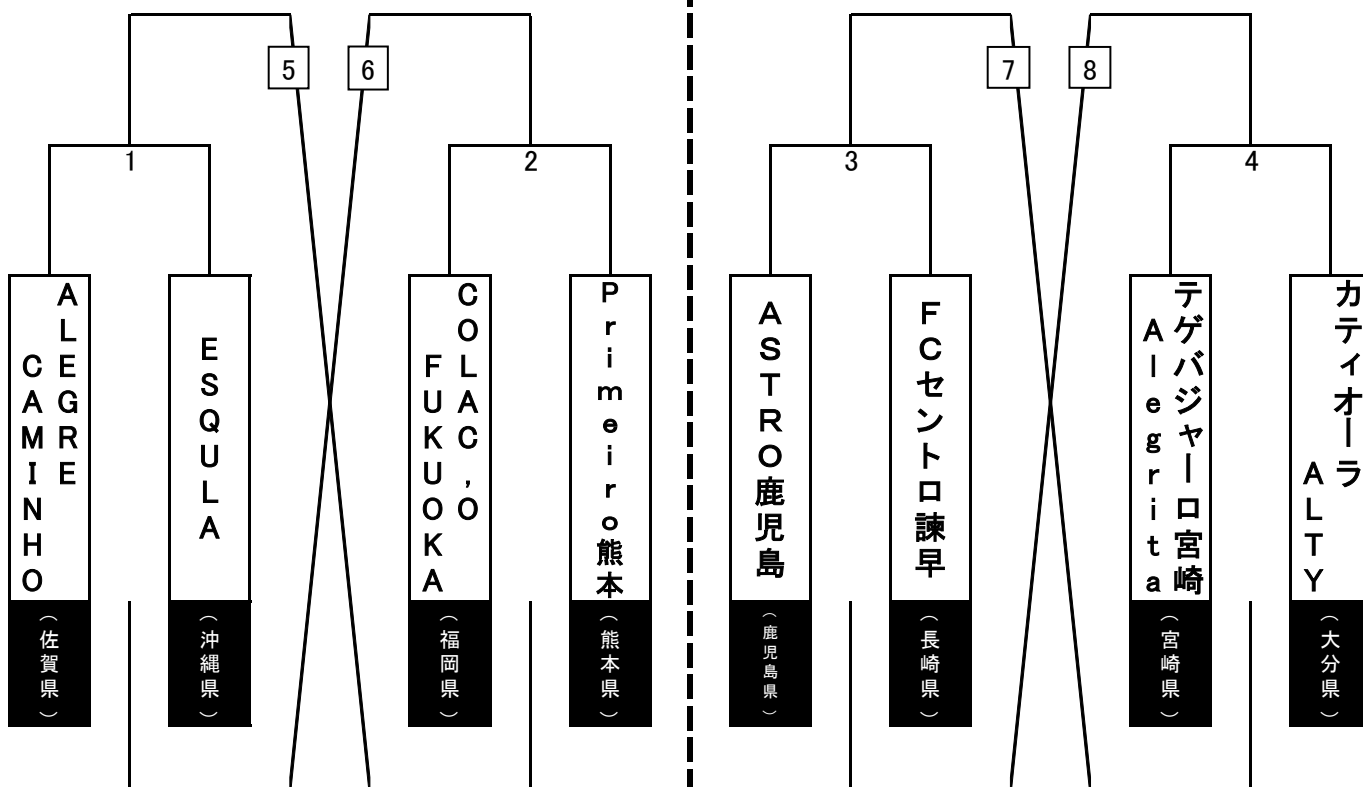

KYFA第16回九州女子フットサル選手権大会 (大矢野総合体育館)

9月21日

Aグループ

Bグループ

マッチナンバー	キックオフ	対 戦	
1	9:45	ALEGRE CAMINHO (佐賀県)	ESQUILA (沖縄県)
2	11:05	COLAC,O FUKUOKA (福岡県)	Primeiro熊本 (熊本県)
3	12:25	ASTRO鹿児島 (鹿児島県)	FCセントロ諫早 (長崎県)
4	13:45	テゲバジャーロ宮崎Alegrita (宮崎県)	カティオーラ ALTY (大分県)
5	15:05	①の勝ち	②の負け
6	16:25	①の負け	②の勝ち
7	17:45	③の勝ち	④の負け
8	19:05	③の負け	④の勝ち

9月22日

マッチナンバー	キックオフ	対戦	
9	10:00	Aグループ1位	Bグループ2位
10	11:40	Aグループ2位	Bグループ1位
11	14:30	⑨の勝ち	⑩の勝ち