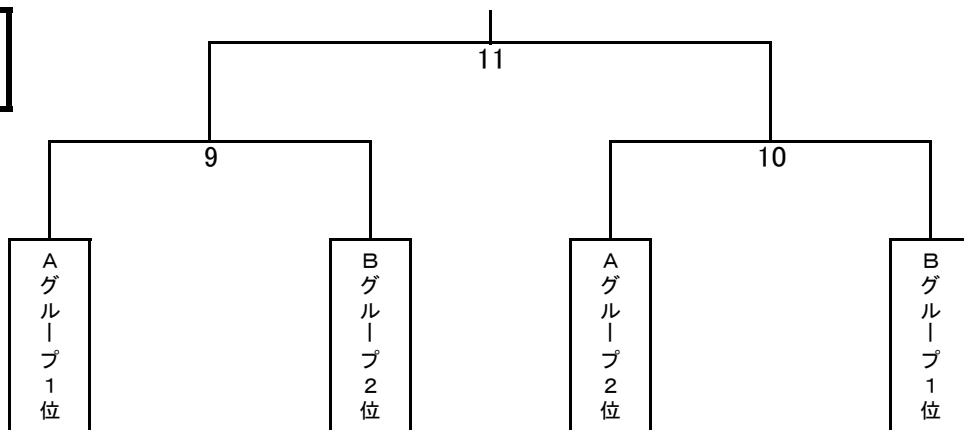

KYFA第16回九州女子フットサル選手権大会 (大矢野総合体育館)

9月21日

Aグループ

Bグループ

マッチナンバー	キックオフ	対 戦	
1	9:45	ALEGRE CAMINHO (佐賀県)	ESQUILA (沖縄県)
2	11:05	COLAC,O FUKUOKA (福岡県)	Primeiro熊本 (熊本県)
3	12:25	ASTRO鹿児島 (鹿児島県)	FCセントロ諫早 (長崎県)
4	13:45	テゲバジャーロ宮崎Alegrita (宮崎県)	カティオーラ ALTY (大分県)
5	15:05	①の勝ち	②の負け
6	16:25	①の負け	②の勝ち
7	17:45	③の勝ち	④の負け
8	19:05	③の負け	④の勝ち

9月22日

マッチナンバー	キックオフ	対戦	
9	10:00	Aグループ1位	Bグループ2位
10	11:40	Aグループ2位	Bグループ1位
11	14:30	⑨の勝ち	⑩の勝ち