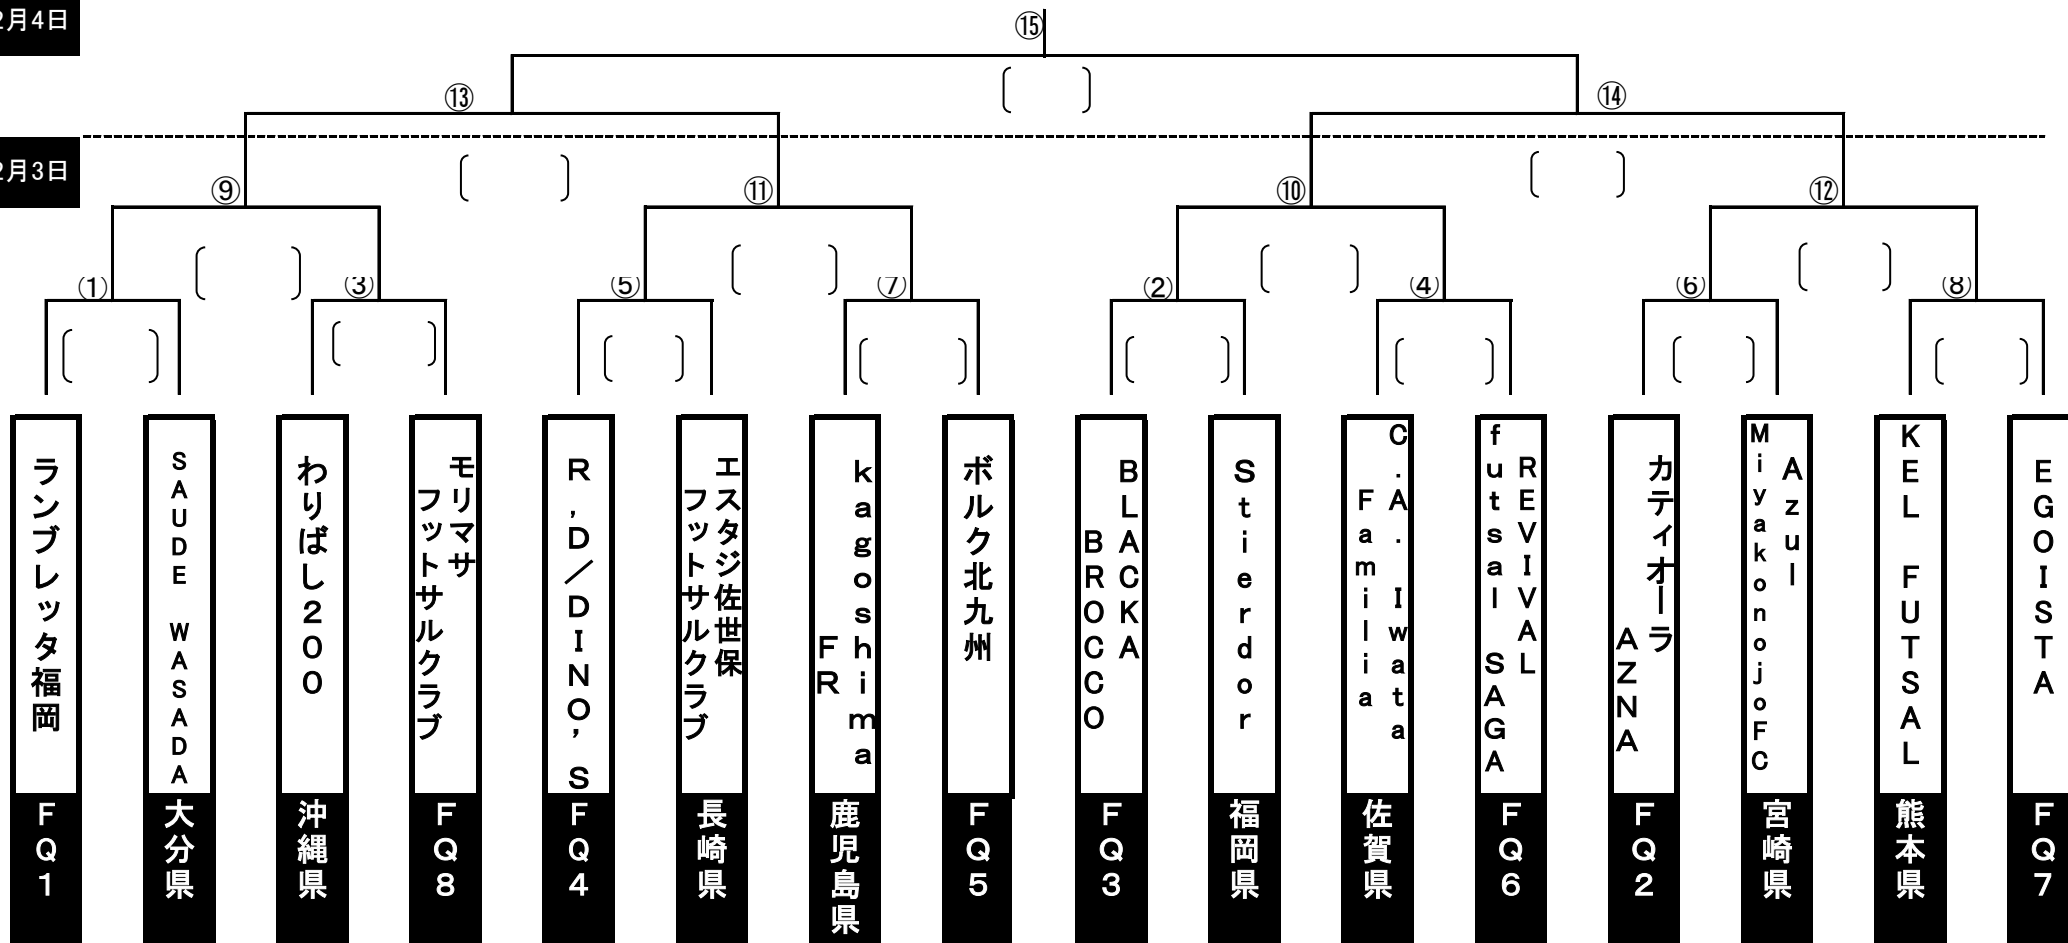

第22回 全日本フットサル選手権 九州大会

(福岡県:北九州市立総合立体育館・かすやドーム)

12月4日

12月3日

日時	会場	キックオフ	マッチNo.	対 戦		
12月3日	かすやドーム	10:00	1	ランブレッタ福岡	-	SAUDE WASADA
		11:45	3	わりばし200	-	モリマサ フットサルクラブ
		13:30	5	R, D/DINO'S	-	エスタジ佐世保フットサルクラブ
		15:15	7	kagoshima FR	-	ポルク北九州
		17:00	9	①の勝者	-	③の勝者
		19:15	11	⑤の勝者	-	⑦の勝者

日時	会場	キックオフ	マッチNo.	対 戦				
12月3日	北九州市立総合立体育館	9:30	2	BLACKA BROCCO	-	Stierdor		
		11:15	4	C.A. Iwata Familia	-	REVIVALfutsalSAGA		
		13:00	6	カティオーラ AZNA	-	Azul Miyakonojo FC		
		14:45	8	KEL FUTSAL	-	EGOISTA		
		16:30	10	②の勝者	-	④の勝者		
		18:45	12	⑥の勝者	-	⑧の勝者		
		12月4日	北九州市立総合立体育館	9:30	13	⑨の勝者	-	⑪の勝者
				11:30	14	⑩の勝者	-	⑫の勝者
14:30	15			⑬の勝者	-	⑭の勝者		