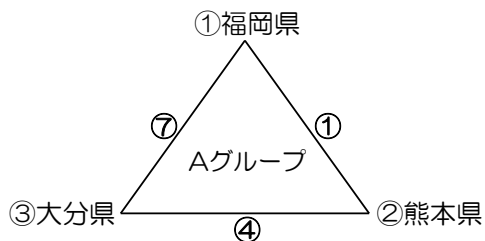

第10回九州ビーチサッカー大会2015 全国大会予選 組合せ

期 日：2015年8月15日(土)・16日(日)
会 場：福岡県シーサイドももち海浜公園

1日目(8月15日)予選リーグ戦

Aコート			
マッチNo.	試合時間	対戦カード	
①	11:30		vs
③	12:30		vs
⑤	13:30		vs
⑦	15:30		vs
⑨	16:30		vs

Bコート			
マッチNo.	試合時間	対戦カード	
②	11:30		vs
④	13:30		vs
⑥	14:30		vs
⑧	15:30		vs

2日目(8月16日)決勝リーグ戦

Aグループ(Aコート)			
マッチNo.	試合時間	対戦カード	
⑩	9:00		vs
⑫	11:00		vs
⑭	13:00		vs

Bグループ(Bコート)			
マッチNo.	試合時間	対戦カード	
⑪	9:00		vs
⑬	11:00		vs
⑮	13:00		vs

決勝戦

マッチNo.	コート	試合時間	対戦カード	
⑯	A	15:00	(Aグループ1位)	vs (Bグループ1位)