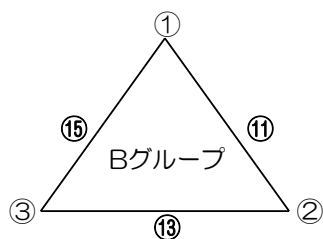

第10回九州ビーチサッカー大会2015 全国大会予選 組合せ

期 日：2015年8月15日(土)・16日(日)
会 場：福岡県シーサイドももち海浜公園

1日目(8月15日)予選リーグ戦

Aコート			
マッチNo.	試合時間	対戦カード	
①	11:30		vs
③	12:30		vs
⑤	13:30		vs
⑦	15:30		vs
⑨	16:30		vs

Bコート			
マッチNo.	試合時間	対戦カード	
②	11:30		vs
④	13:30		vs
⑥	14:30		vs
⑧	15:30		vs

2日目(8月16日)決勝リーグ戦

Aグループ(Aコート)			
マッチNo.	試合時間	対戦カード	
⑩	9:00		vs
⑫	11:00		vs
⑭	13:00		vs

Bグループ(Bコート)			
マッチNo.	試合時間	対戦カード	
⑪	9:00		vs
⑬	11:00		vs
⑮	13:00		vs

決勝戦

マッチNo.	コート	試合時間	対戦カード	
⑯	A	15:00	(Aグループ1位)	vs (Bグループ1位)