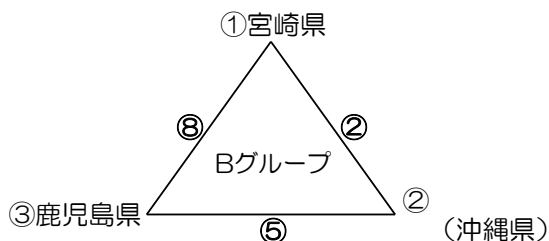

第10回九州ビーチサッカー大会2015 全国大会予選 組合せ

期 日：2015年8月15日(土)・16日(日)
会 場：福岡県シーサイドももち海浜公園

1日目(8月15日)予選リーグ戦

Aコート			
マッチNo.	試合時間	対戦カード	
①	11:30		vs
③	12:30		vs
⑤	13:30		vs
⑦	15:30		vs
⑨	16:30		vs

Bコート			
マッチNo.	試合時間	対戦カード	
②	11:30		vs
④	13:30		vs
⑥	14:30		vs
⑧	15:30		vs

2日目(8月16日)決勝リーグ戦

Aグループ(Aコート)			
マッチNo.	試合時間	対戦カード	
⑩	9:00		vs
⑫	11:00		vs
⑭	13:00		vs

Bグループ(Bコート)			
マッチNo.	試合時間	対戦カード	
⑪	9:00		vs
⑬	11:00		vs
⑮	13:00		vs

決勝戦

マッチNo.	コート	試合時間	対戦カード	
⑯	A	15:00	(Aグループ1位)	vs (Bグループ1位)