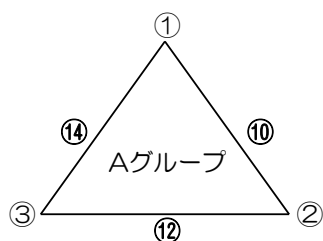

第10回九州ビーチサッカー大会2015 全国大会予選 組合せ

期 日：2015年8月15日(土)・16日(日)
会 場：福岡県シーサイドももち海浜公園

1日目(8月15日)予選リーグ戦

Aコート			
マッチNo.	試合時間	対戦カード	
①	11:30		vs
③	12:30		vs
⑤	13:30		vs
⑦	15:30		vs
⑨	16:30		vs

Bコート			
マッチNo.	試合時間	対戦カード	
②	11:30		vs
④	13:30		vs
⑥	14:30		vs
⑧	15:30		vs

2日目(8月16日)決勝リーグ戦

Aグループ(Aコート)			
マッチNo.	試合時間	対戦カード	
⑩	9:00		vs
⑫	11:00		vs
⑭	13:00		vs

Bグループ(Bコート)			
マッチNo.	試合時間	対戦カード	
⑪	9:00		vs
⑬	11:00		vs
⑮	13:00		vs

決勝戦

マッチNo.	コート	試合時間	対戦カード	
⑯	A	15:00	(Aグループ1位)	vs (Bグループ1位)