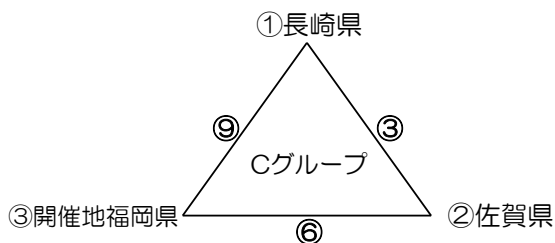

第10回九州ビーチサッカー大会2015 全国大会予選 組合せ

期 日：2015年8月15日(土)・16日(日)
会 場：福岡県シーサイドももち海浜公園

1日目(8月15日)予選リーグ戦

Aコート			
マッチNo.	試合時間	対戦カード	
①	11:30		vs
③	12:30		vs
⑤	13:30		vs
⑦	15:30		vs
⑨	16:30		vs

Bコート			
マッチNo.	試合時間	対戦カード	
②	11:30		vs
④	13:30		vs
⑥	14:30		vs
⑧	15:30		vs

2日目(8月16日)決勝リーグ戦

Aグループ(Aコート)			
マッチNo.	試合時間	対戦カード	
⑩	9:00		vs
⑫	11:00		vs
⑭	13:00		vs

Bグループ(Bコート)			
マッチNo.	試合時間	対戦カード	
⑪	9:00		vs
⑬	11:00		vs
⑮	13:00		vs

決勝戦

マッチNo.	コート	試合時間	対戦カード	
⑯	A	15:00	(Aグループ1位)	vs (Bグループ1位)