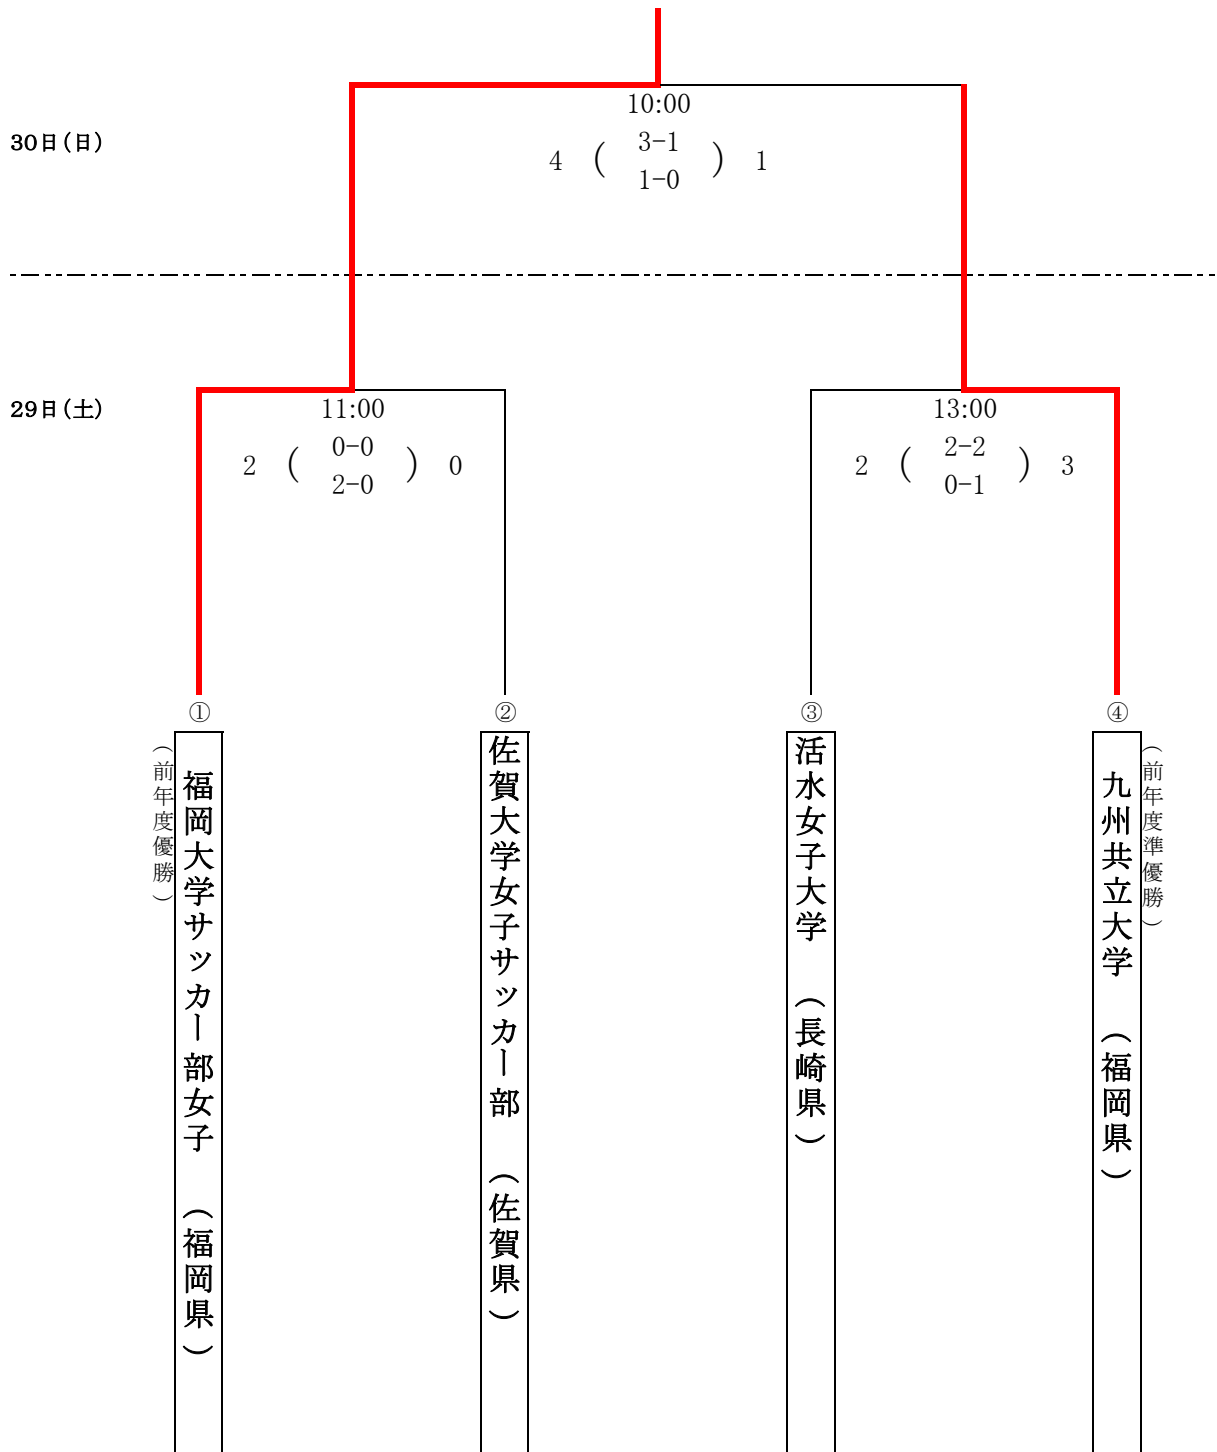

平成28年度 第25回 九州大学女子サッカー選手権大会 結果

期 日：平成28年10月29日(土)～30日(日)
会 場：長崎県立百花台運動公園サッカー場

優勝 福岡大学サッカー部女子

優勝 福岡大学 準優勝 九州共立大学は 第25回全日本大学選手権大会に出場します。