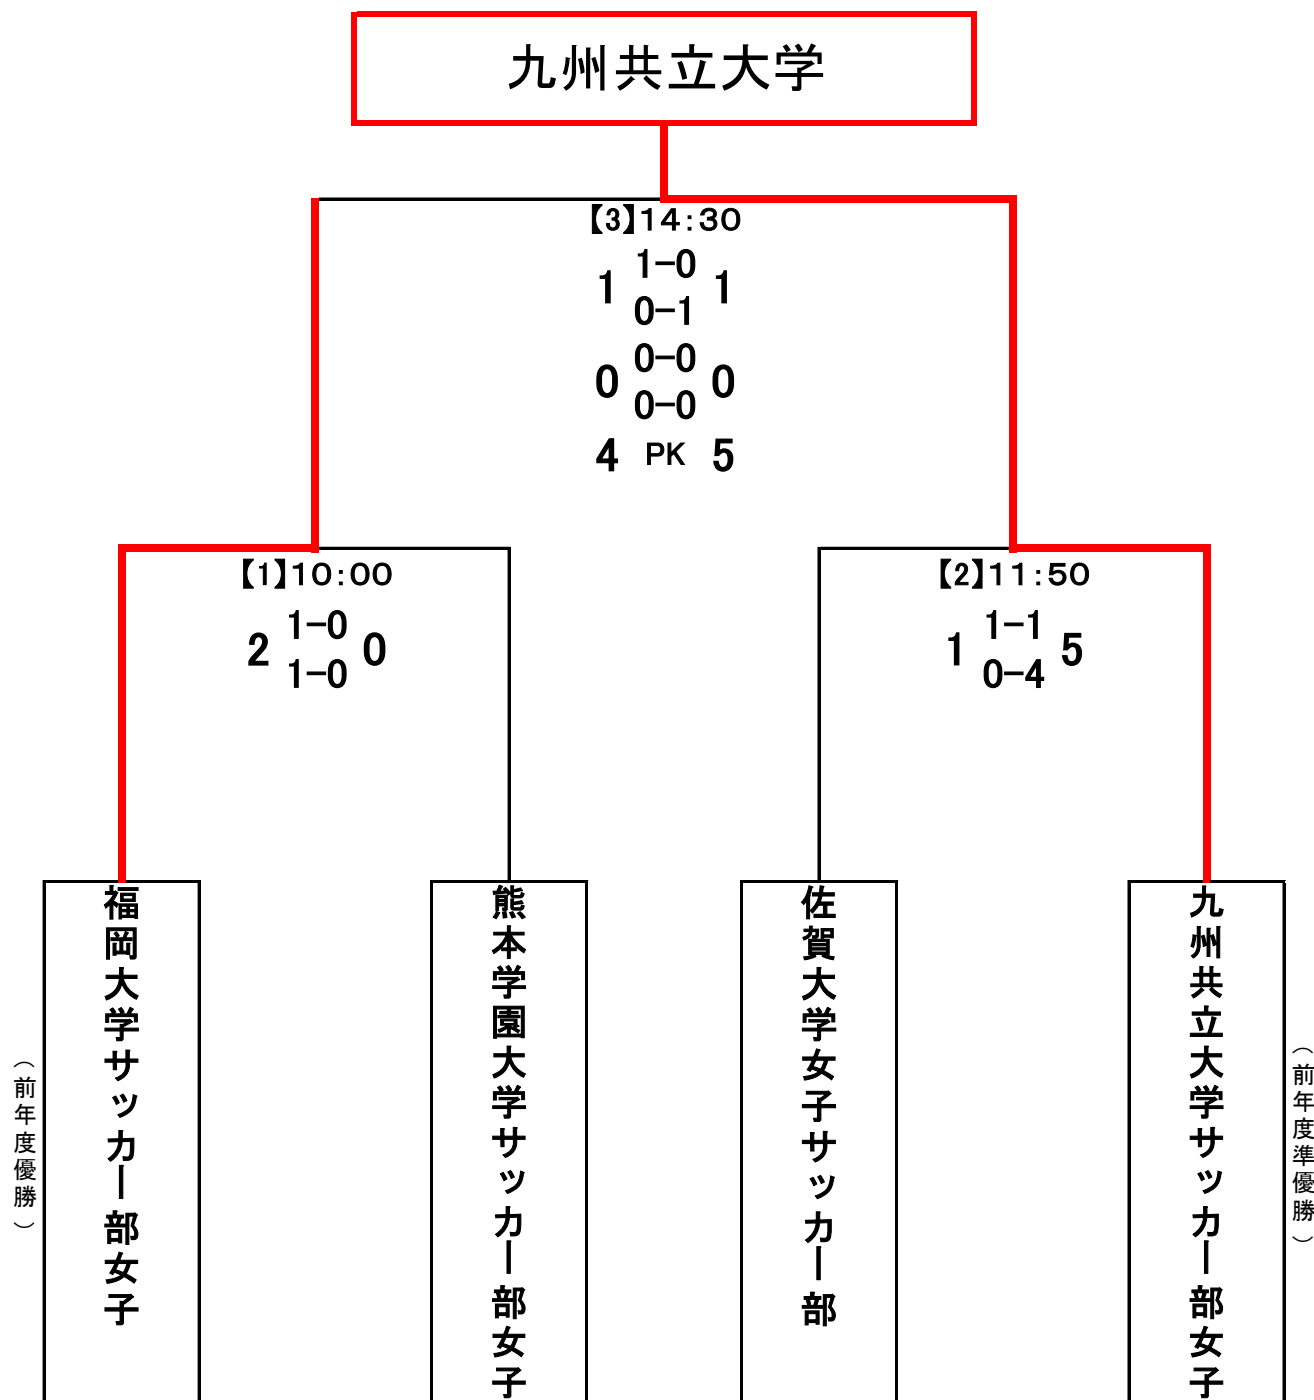

平成26(2014)年度 第23回 九州大学女子サッカー選手権大会【結果】

(兼 第23回 全日本大学女子サッカー選手権大会)

期日:11月1日(土)

会場:福岡フットボールセンター

* 優勝の九州共立大学、準優勝の福岡大学は、2015年1月に兵庫県、東京都で開催されます、第23回全日本大学女子サッカー選手権大会に出場します。