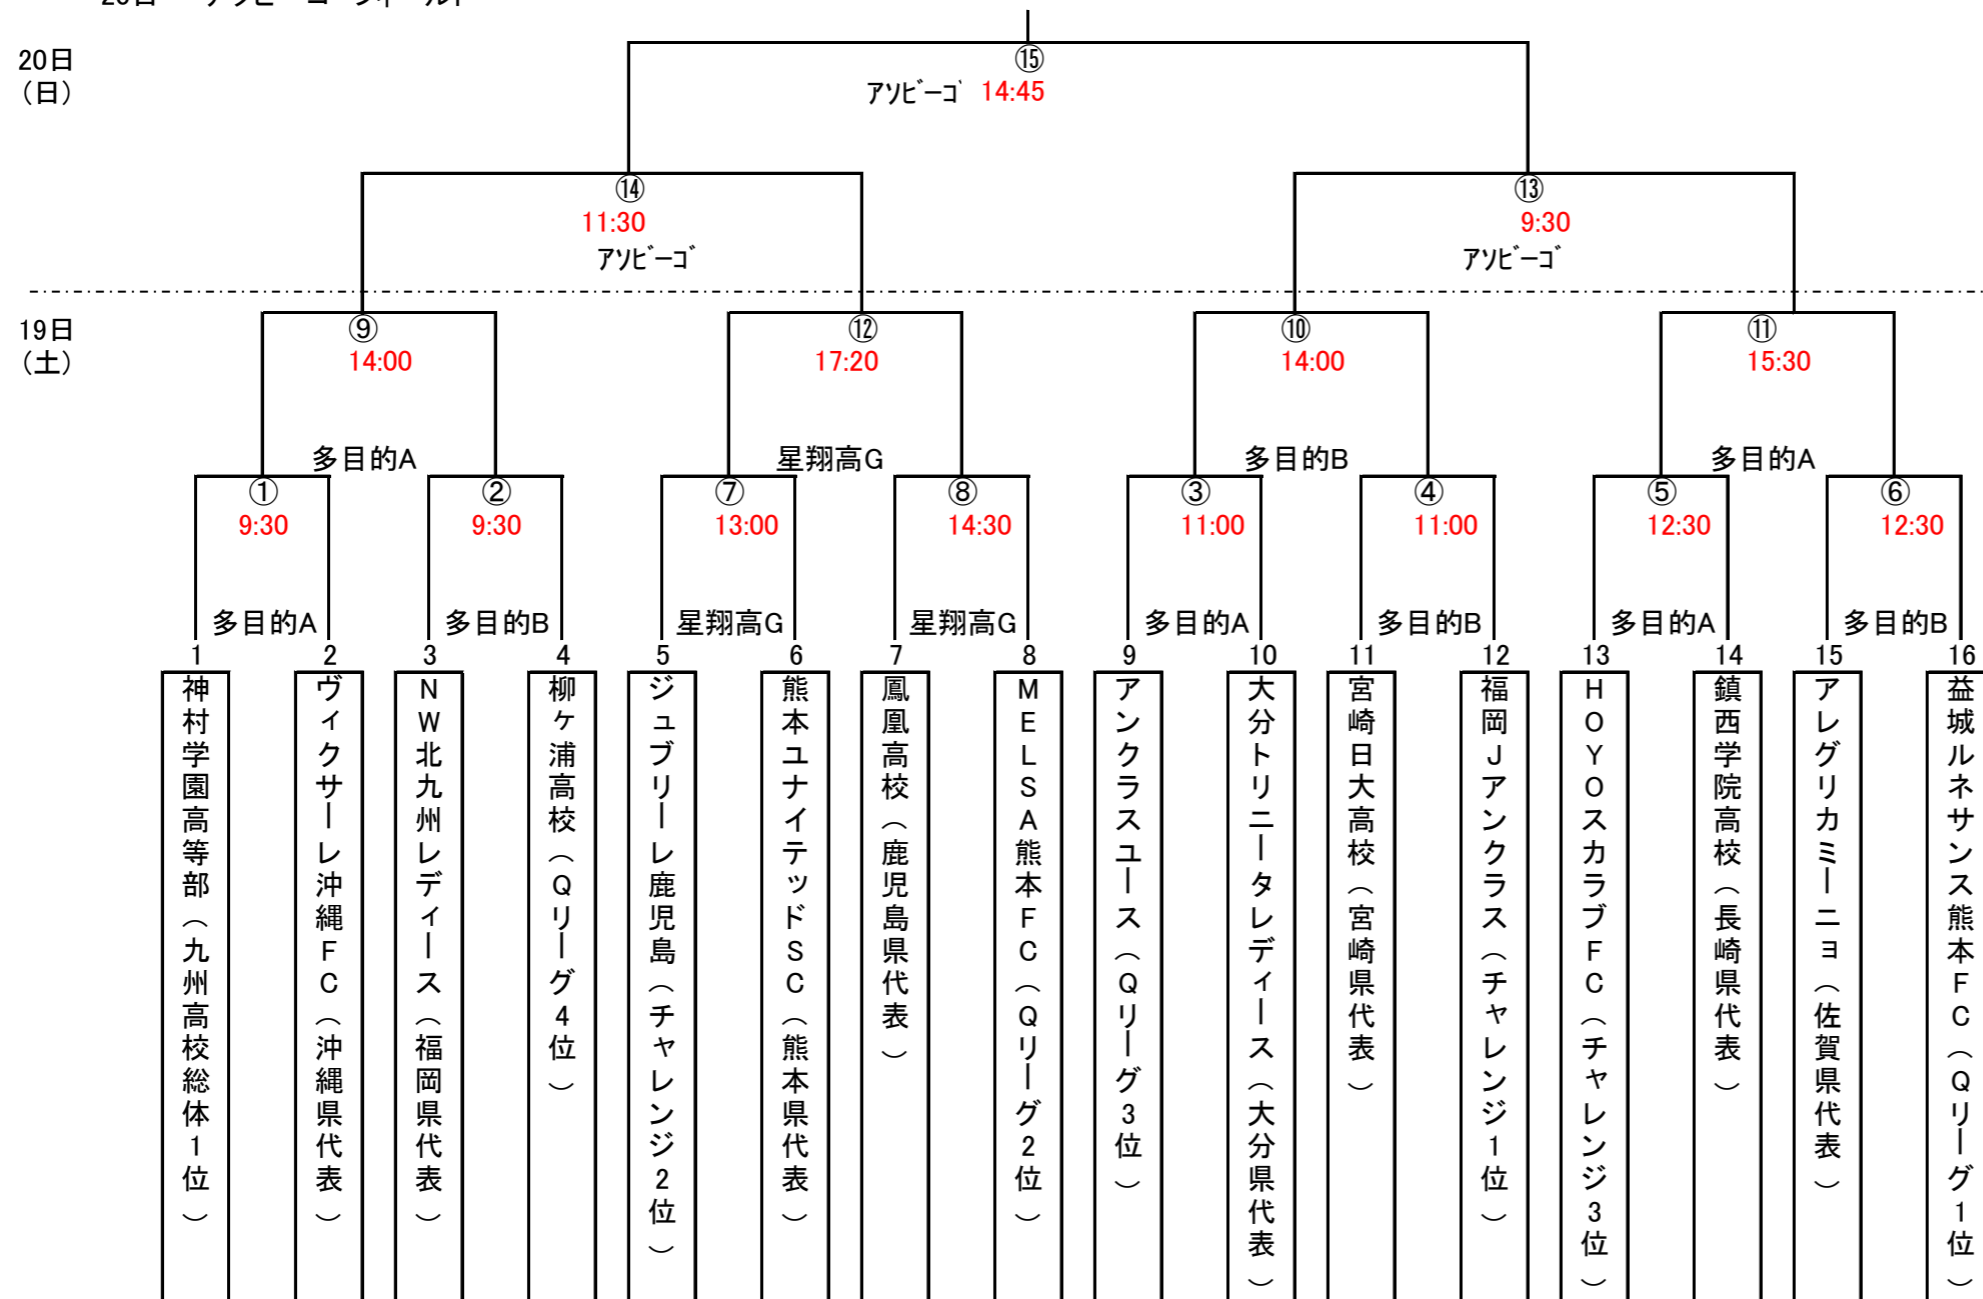

平成25年度 第31回九州女子サッカー選手権大会 組合せ

■ 日程 2013年 10月 19日(土)、20日(日)

■ 場所 19日 ・大津町運動公園多目的グラウンドA/B
 ・星翔高校G(人工芝)
 20日 ・アソビーゴ フィールド

70ゲーム

【大津町運動公園多目的A/B】

	開始	前終	後開	後終
①	9:30	10:05	10:15	10:50
②	9:30	10:05	10:15	10:50
③	11:00	11:35	11:45	12:20
④	11:00	11:35	11:45	12:20
⑤	12:30	13:05	13:15	13:50
⑥	12:30	13:05	13:15	13:50
⑨	14:00	14:35	14:45	15:20
⑩	14:00	14:35	14:45	15:20
⑪	15:30	16:05	16:15	16:50

70ゲーム

【星翔高G】

	開始	前終	後開	後終
⑦	13:00	13:35	13:45	14:20
⑧	14:30	15:05	15:15	15:50
⑫	17:20	17:55	18:05	18:40

70ゲーム

【アソビーゴ】

	開始	前終	後開	後終
⑬	9:30	10:05	10:15	10:50
⑭	11:30	12:05	12:15	12:50
⑮	14:45	15:20	15:30	16:05