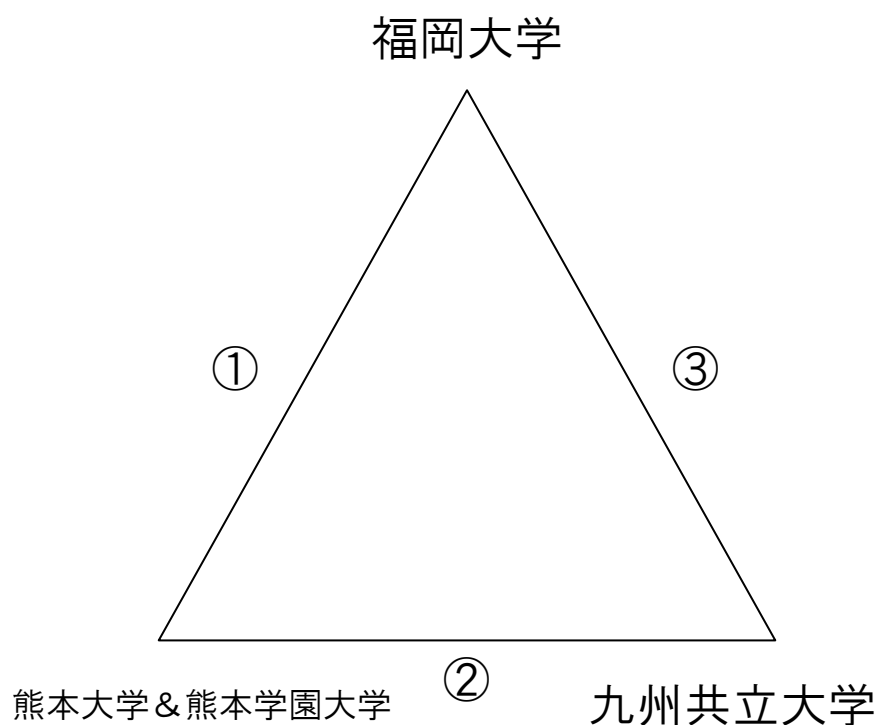

平成25年度 第22回九州大学女子サッカー一選手権大会

日 程：平成25年10月12日(土)・13日(日)
会 場：「鳥栖市陸上競技場」佐賀県鳥栖市神辺町

- ①12日(土)10:00 福岡大学 VS 熊本大学&熊本学園大学
②12日(土)14:00 九州共立大学 VS 熊本大学&熊本学園大学
③13日(日)10:00 福岡大学 VS 九州共立大学