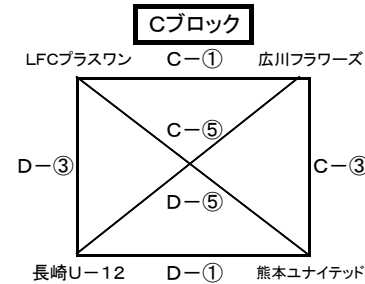

第24回 JFA 九州ガールズ・エイト(U-12)サッカー大会 組合せ表

会場 佐賀県総合運動場 球技場

11月30日(土) 4ブロック毎の総当たり戦

1. 組合せ

2. 試合時間及びコート

- ① 10:00
- ② 11:00
- ③ 12:00
- ④ 13:00
- ⑤ 14:00
- ⑥ 15:00

Aコート		
①	佐賀県選抜A	2-5 鹿児島ドリームズ
②	NJSS	1-0 MELSA熊本
③	鹿児島ドリームズ	0-0 ヱイクサーレ沖縄
④	MELSA熊本	0-0 FC Balompie
⑤	佐賀県選抜A	0-1 ヱイクサーレ沖縄
⑥	NJSS	1-1 FC Balompie