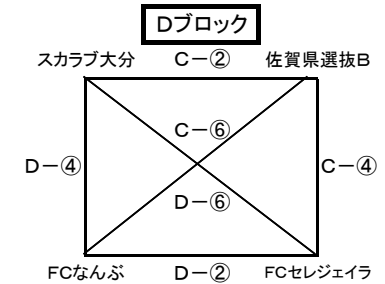

第24回 JFA 九州ガールズ・エイト(U-12)サッカー大会 組合せ表

会場 佐賀県総合運動場 球技場

11月30日(土) 4ブロック毎の総当たり戦

1. 組合せ

2. 試合時間及びコート

- ① 10:00
- ② 11:00
- ③ 12:00
- ④ 13:00
- ⑤ 14:00
- ⑥ 15:00

Aコート		
①	佐賀県選抜A	2-5 鹿児島ドリームズ
②	NJSS	1-0 MELSA熊本
③	鹿児島ドリームズ	0-0 ヱイクサーレ沖縄
④	MELSA熊本	0-0 FC Balompie
⑤	佐賀県選抜A	0-1 ヱイクサーレ沖縄
⑥	NJSS	1-1 FC Balompie