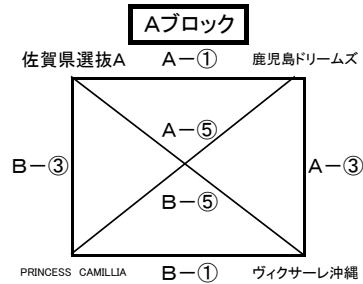

第24回 JFA 九州ガールズ・エイト(U-12)サッカー大会 組合せ表

会場 佐賀県総合運動場 球技場

11月30日(土) 4ブロック毎の総当たり戦

1. 組合せ

2. 試合時間及びコート

- ① 10:00
- ② 11:00
- ③ 12:00
- ④ 13:00
- ⑤ 14:00
- ⑥ 15:00

Aコート		
①	佐賀県選抜A	2-5 鹿児島ドリームズ
②	NJSS	1-0 MELSA熊本
③	鹿児島ドリームズ	0-0 ヱイクサーレ沖縄
④	MELSA熊本	0-0 FC Balompie
⑤	佐賀県選抜A	0-1 ヱイクサーレ沖縄
⑥	NJSS	1-1 FC Balompie