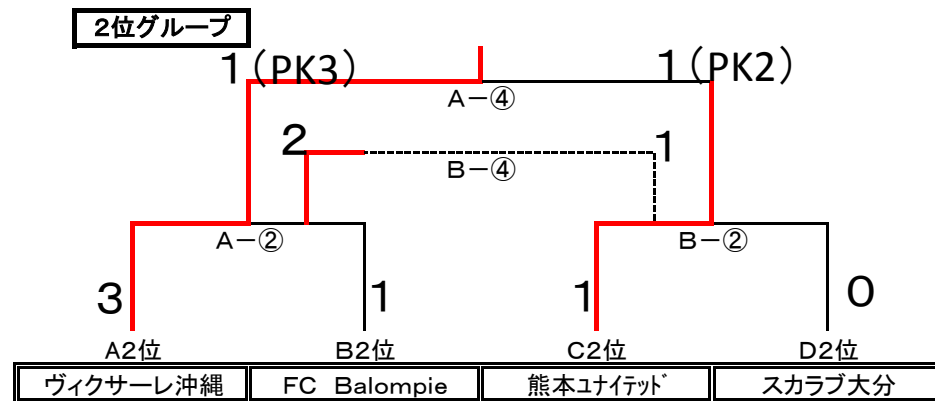

Dコート		
①	熊本ユナイテッド	2-1 長崎U-12
②	FCセレジェイラ	2-2 FCなんぶ
③	LFCプラスワン	0-1 長崎U-12
④	スカラブ大分	1-0 FCなんぶ
⑤	広川フラワーズ	0-7 長崎U-12
⑥	佐賀県選抜B	0-11 FCなんぶ

3. 試合結果

Aブロック											Cブロック										
佐賀県選抜A	ヱイクサーレ沖縄	鹿児島ドリームズ	PRINCESS CAMELLIA	勝	分	負	得点	失点	勝点	順位	LFCプラスワン	熊本ユナイテッド	広川フラワーズ	長崎U-12	勝	分	負	得点	失点	勝点	順位
佐賀県選抜A	×0-1	×2-5	×1-3	0	0	3	3	9	0	4	LFCプラスワン	○3-2	○5-2	×0-1	2	0	1	8	5	6	3
ヱイクサーレ沖縄	○1-0	△0-0	△1-1	1	2	0	2	1	5	2	熊本ユナイテッド	×2-3	○6-0	○2-1	2	0	1	10	4	6	2
鹿児島ドリームズ	○5-2	△0-0	○3-1	2	1	0	8	3	7	1	広川フラワーズ	×2-5	×0-6	×0-7	0	0	3	2	18	0	4
PRINCESS CAMELLIA	○3-1	△1-1	×1-3	1	1	1	5	5	4	3	長崎U-12	○1-0	×1-2	○7-0	2	0	1	9	2	6	1

12月1日(日) 各ブロック順位毎のトーナメント戦

1. 組合せ

5

2. 試合時間及びコート

	Aコート
① 9:30	鹿児島ドリームズ - NJSS
② 10:30	ヴィクサーレ沖縄 - FC Balompie
③ 11:30	A①勝者 - B①勝者
④ 12:30	A②勝者 - B②勝者

	Bコート
	長崎U-12 - FCセレジェイラ
	熊本ユナイテッド - スカラブ大分
	A①敗者 - B①敗者
	A②敗者 - B②敗者