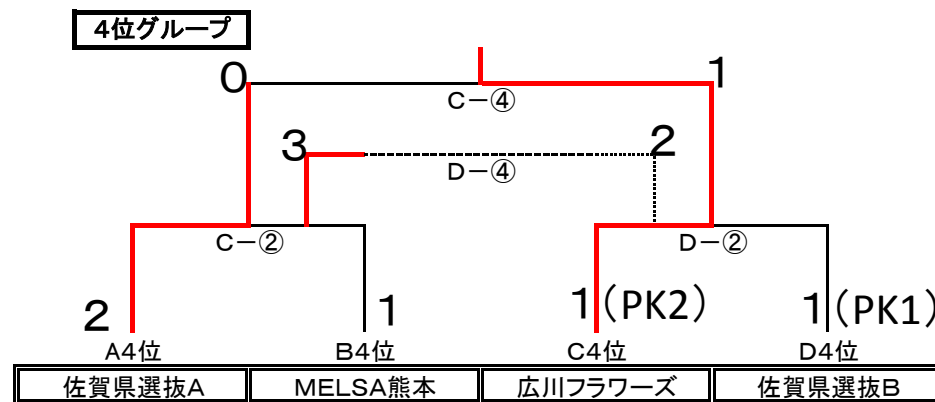

12月1日(日) 各ブロック順位毎のトーナメント戦

1. 組合せ

5

2. 試合時間及びコート

	Aコート
① 9:30	鹿児島ドリームズ - NJSS
② 10:30	ヴィクサーレ沖縄 - FC Balompie
③ 11:30	A①勝者 - B①勝者
④ 12:30	A②勝者 - B②勝者

	Bコート
	長崎U-12 - FCセレジェイラ
	熊本ユナイテッド - スカラブ大分
	A①敗者 - B①敗者
	A②敗者 - B②敗者