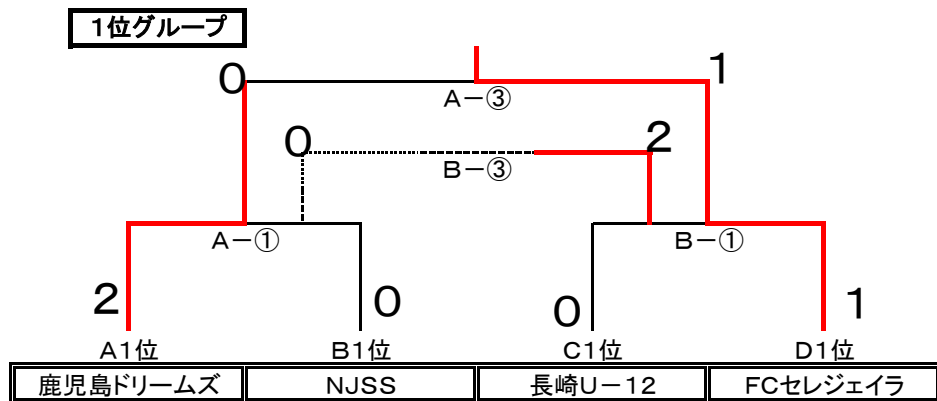

12月1日(日) 各ブロック順位毎のトーナメント戦

1. 組合せ

5

2. 試合時間及びコート

	Aコート
① 9:30	鹿児島ドリームズ - NJSS
② 10:30	ヴィクサーレ沖縄 - FC Balompie
③ 11:30	A①勝者 - B①勝者
④ 12:30	A②勝者 - B②勝者

	Bコート
	長崎U-12 - FCセレジェイラ
	熊本ユナイテッド - スカラブ大分
	A①敗者 - B①敗者
	A②敗者 - B②敗者