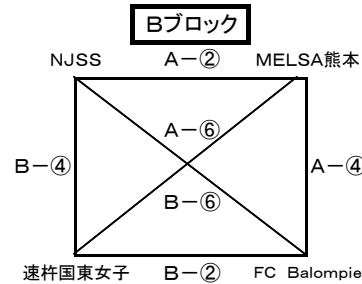

第24回 JFA 九州ガールズ・エイト(U-12)サッカー大会 組合せ表

会場 佐賀県総合運動場 球技場

11月30日(土) 4ブロック毎の総当たり戦

1. 組合せ

2. 試合時間及びコート

- ① 10:00
- ② 11:00
- ③ 12:00
- ④ 13:00
- ⑤ 14:00
- ⑥ 15:00

Aコート		
①	佐賀県選抜A	2-5 鹿児島ドリームズ
②	NJSS	1-0 MELSA熊本
③	鹿児島ドリームズ	0-0 ヱイクサーレ沖縄
④	MELSA熊本	0-0 FC Balompie
⑤	佐賀県選抜A	0-1 ヱイクサーレ沖縄
⑥	NJSS	1-1 FC Balompie

Bコート		
①	ヱイクサーレ沖縄	1-1 PRINCESS CAMELLIA
②	FC Balompie	6-1 速杵国東女子
③	佐賀県選抜A	1-3 PRINCESS CAMELLIA
④	NJSS	8-0 速杵国東女子
⑤	鹿児島ドリームズ	3-1 PRINCESS CAMELLIA
⑥	MELSA熊本	2-4 速杵国東女子

Cコート		
①	LFCプラスワン	5-2 広川フラワーズ
②	スカラブ大分	9-0 佐賀県選抜B
③	広川フラワーズ	0-6 熊本ユナイテッド
④	佐賀県選抜B	1-12 FCセレジェイラ
⑤	LFCプラスワン	3-2 熊本ユナイテッド
⑥	スカラブ大分	0-1 FCセレジェイラ