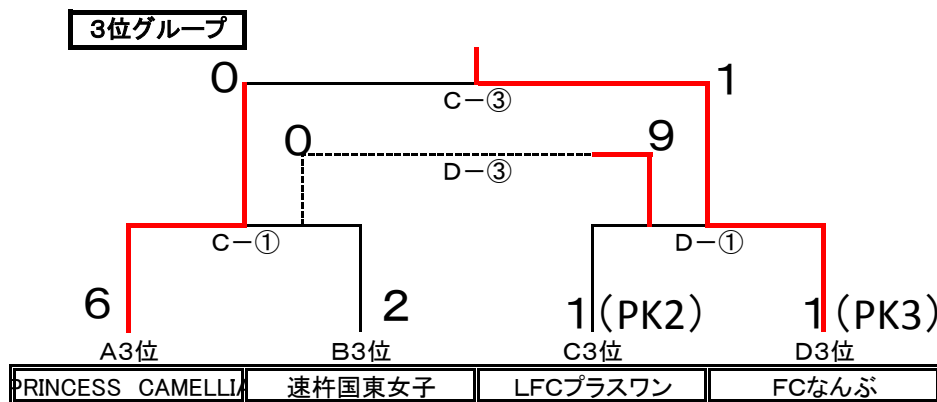

12月1日(日) 各ブロック順位毎のトーナメント戦

1. 組合せ

5

2. 試合時間及びコート

	Aコート
① 9:30	鹿児島ドリームズ - NJSS
② 10:30	ヴィクサーレ沖縄 - FC Balompie
③ 11:30	A①勝者 - B①勝者
④ 12:30	A②勝者 - B②勝者

	Bコート
	長崎U-12 - FCセレジェイラ
	熊本ユナイテッド - スカラブ大分
	A①敗者 - B①敗者
	A②敗者 - B②敗者