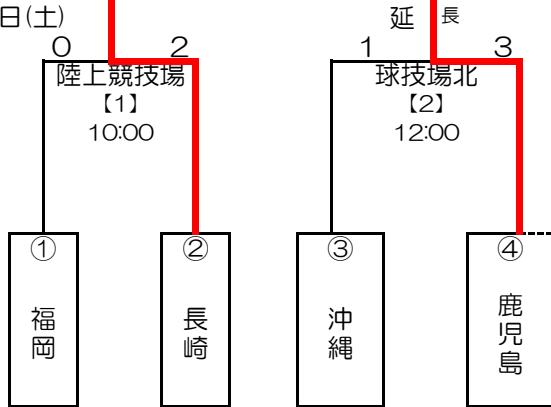

# 平成23年度 第31回 九州ブロック国体サッカー競技 組合せ

【マッチャー】

会場:佐賀県総合運動場  
陸上競技場  
球技場北  
球技場南

成年男子

8月21日(日)

鹿児島県

宮崎県

8月20日(土)

女子

会場:佐賀県総合運動場  
陸上競技場  
球技場北  
球技場南

8月21日(日)

福岡県

鹿児島県

8月20日(土)