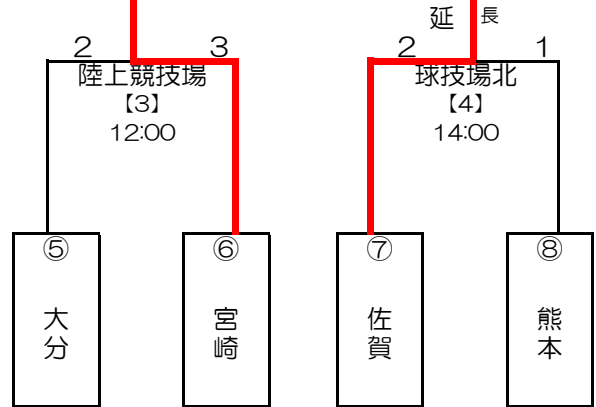

# 平成23年度 第31回 九州ブロック国体サッカー競技 組合せ

【マッチャー】

会場:佐賀県総合運動場  
陸上競技場  
球技場北  
球技場南

成年男子

8月21日(日)

鹿児島県

宮崎県

8月20日(土)

女子

会場:佐賀県総合運動場  
陸上競技場  
球技場北  
球技場南

8月21日(日)

福岡県

鹿児島県

8月20日(土)