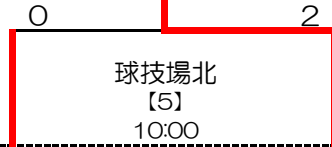

# 平成23年度 第31回 九州ブロック国体サッカー競技 組合せ

【マッチャー】

会場:佐賀県総合運動場  
陸上競技場  
球技場北  
球技場南

成年男子

8月21日(日)

鹿児島県

宮崎県

8月20日(土)