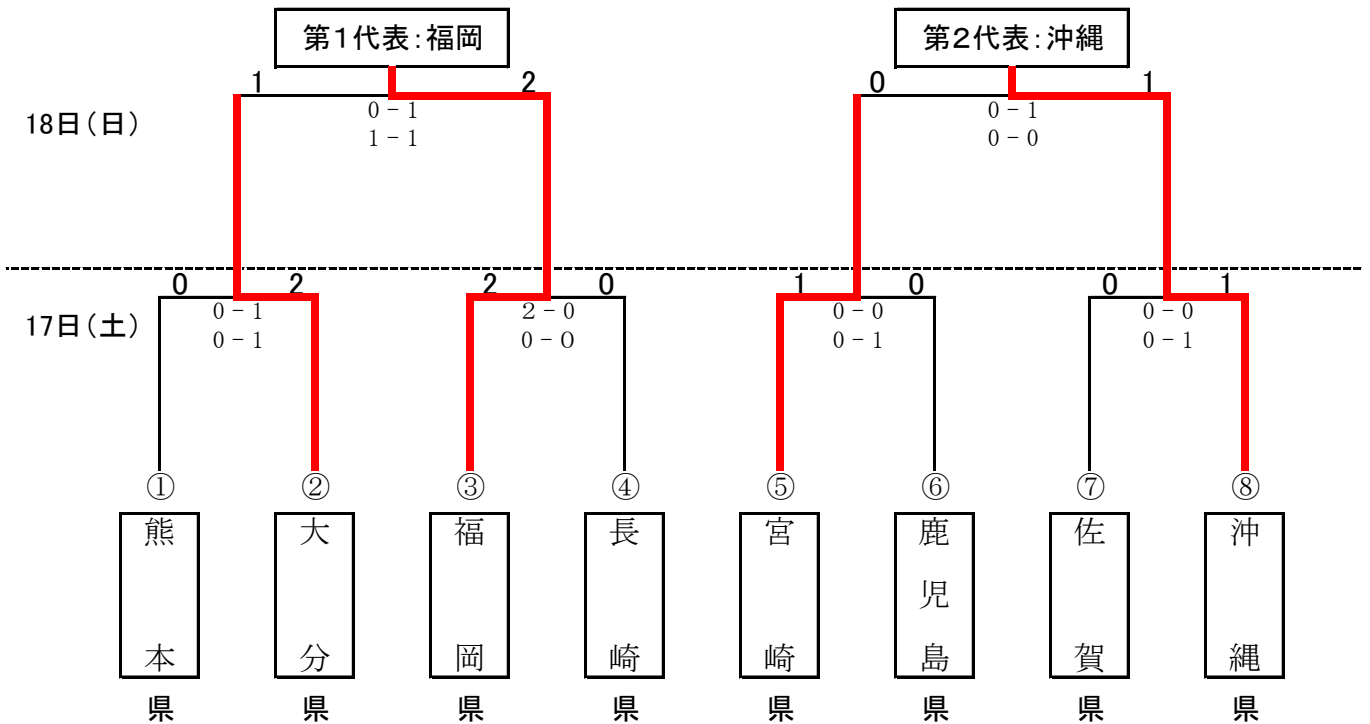

平成25年度 第33回 九州ブロック国体サッカー競技 結果

成年男子 (代表2)

会場：福岡大学仮設サッカー場
西南学院田尻グリーンフィールド

女子 (代表2)

会場：博多の森陸上競技場
福岡県営春日公園球技場