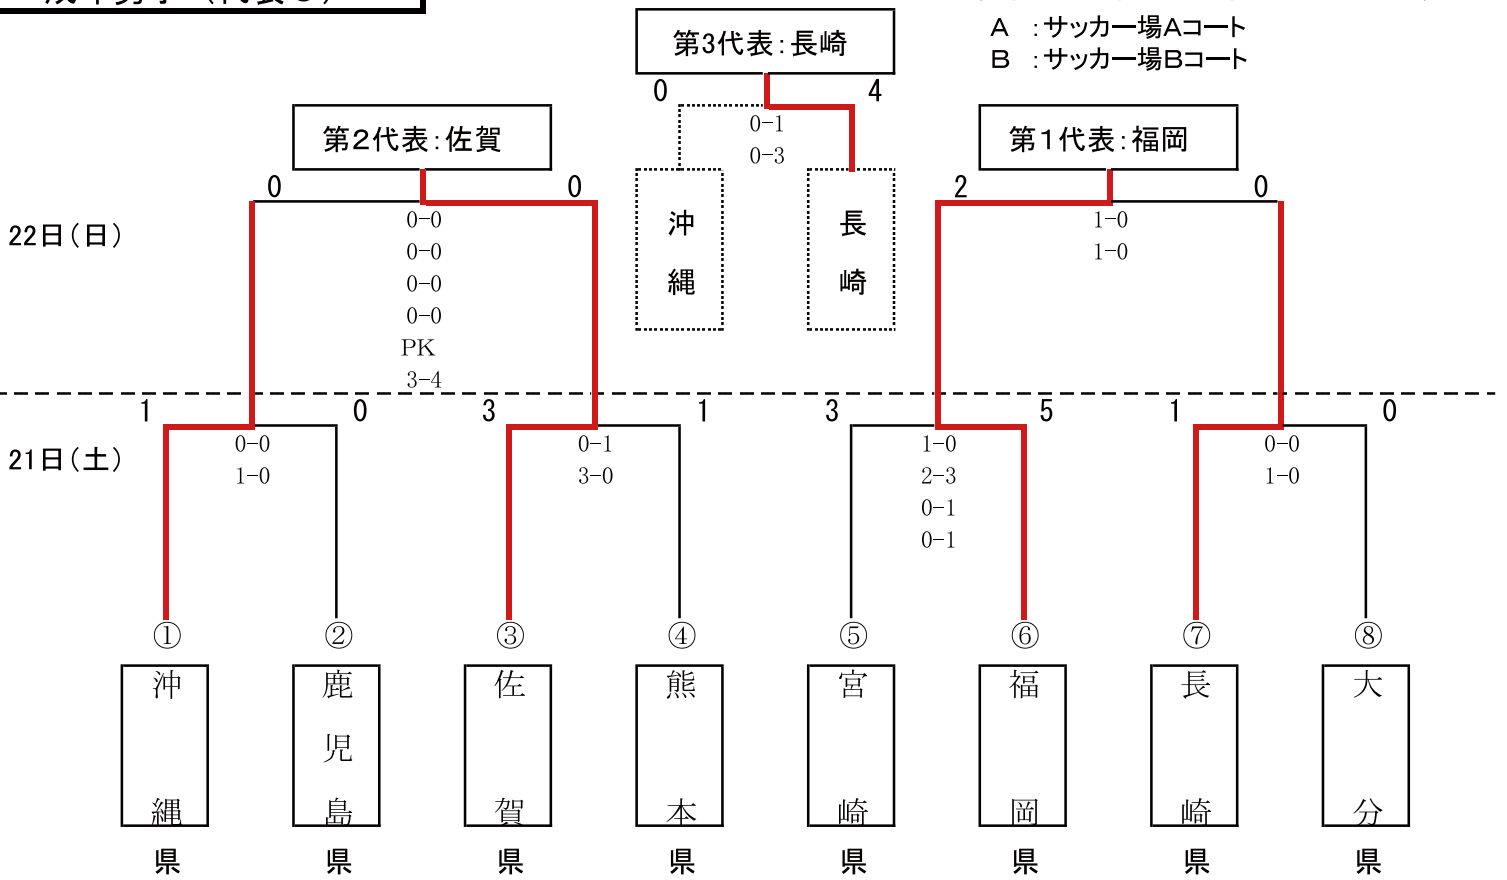

平成22年度 第30回 九州ブロック国体サッカー競技 結果

成年男子 (代表3)

会場: 南さつま市吹上浜海浜公園サッカー場

A : サッカー場Aコート

B : サッカー場Bコート

女子 (代表3)

会場: 南さつま市吹上浜海浜公園サッカー場

A : サッカー場Cコート

B : 多目的広場