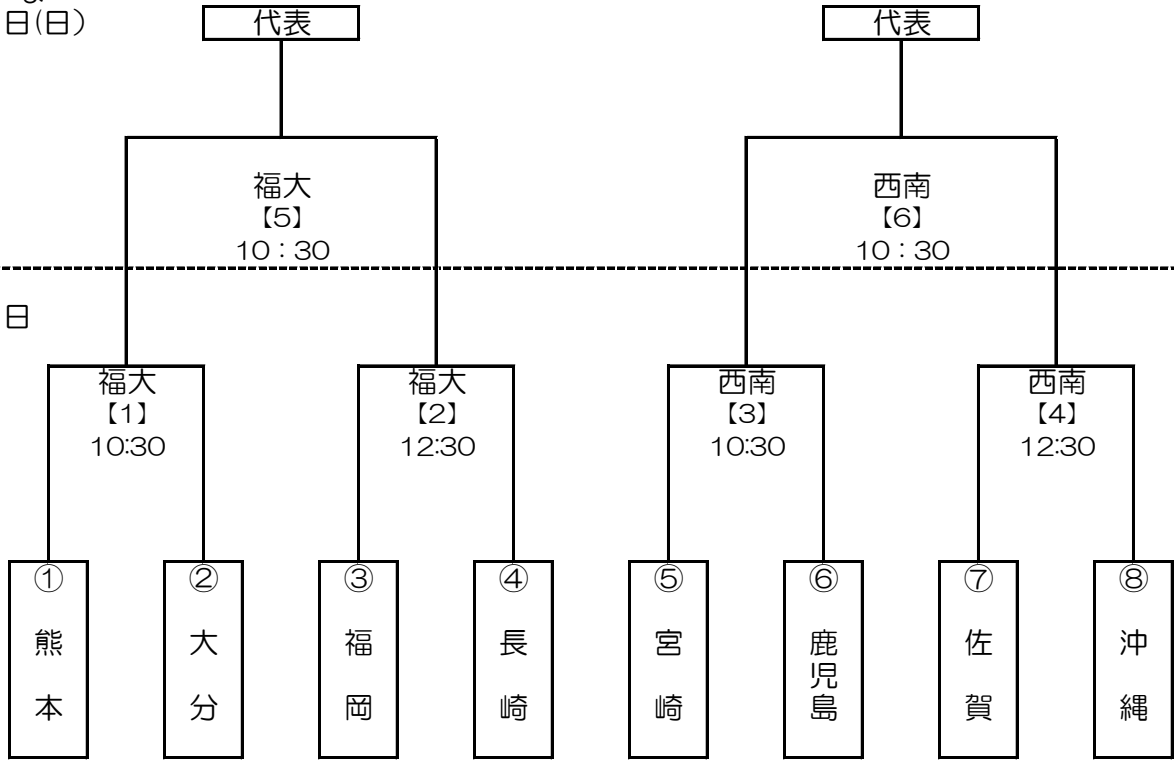

平成25年度 第33回 九州ブロック国体サッカー競技 組合せ

【マッチャー】

成年男子

会場:福岡大学仮設サッカー場
西南学院大学田尻グリーンフィールド

な
8月18日(日)

8月17日

女子

会場:博多の森陸上競技場
福岡県営春日公園球技場

8月18日(日)

8月17日