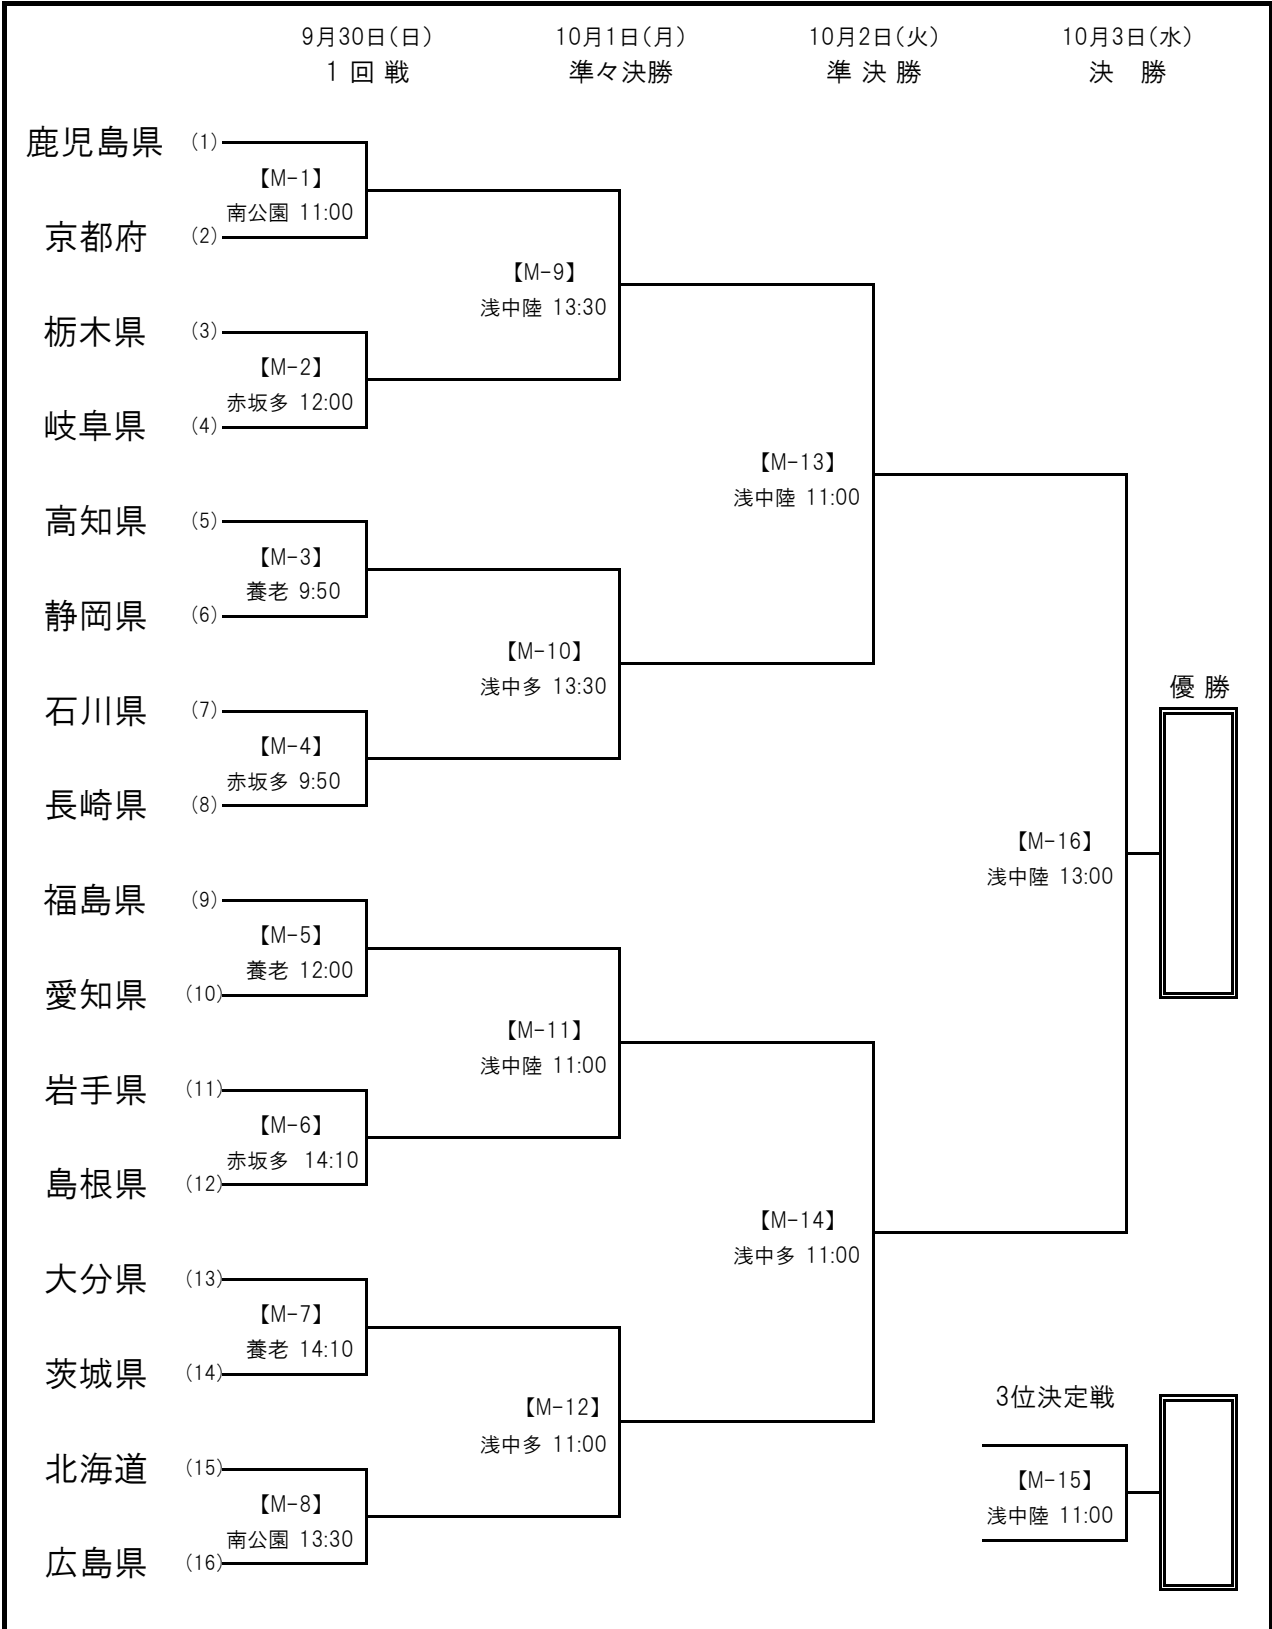

# ぎふ清流国体

輝けはばたけだれもが主役

## 第67回国民体育大会 サッカー競技【成年男子】

会場	A	浅中陸	浅中公園総合グラウンド(陸上競技場・球技場)	B	浅中多	浅中公園総合グラウンド(多目的広場)
	C	南公園	南公園運動場(サッカー場)	D	赤坂多	赤坂スポーツ公園(多目的広場)
	E	養老	養老町スマイルグラウンド			

## 第67回国民体育大会 サッカー競技【女子】

会場	A	浅中陸	浅中公園総合グラウンド(陸上競技場・球技場)	B	浅中多	浅中公園総合グラウンド(多目的広場)
	C	南公園	南公園運動場(サッカー場)	D	赤坂多	赤坂スポーツ公園(多目的広場)
	E	養老	養老町スマイルグラウンド			