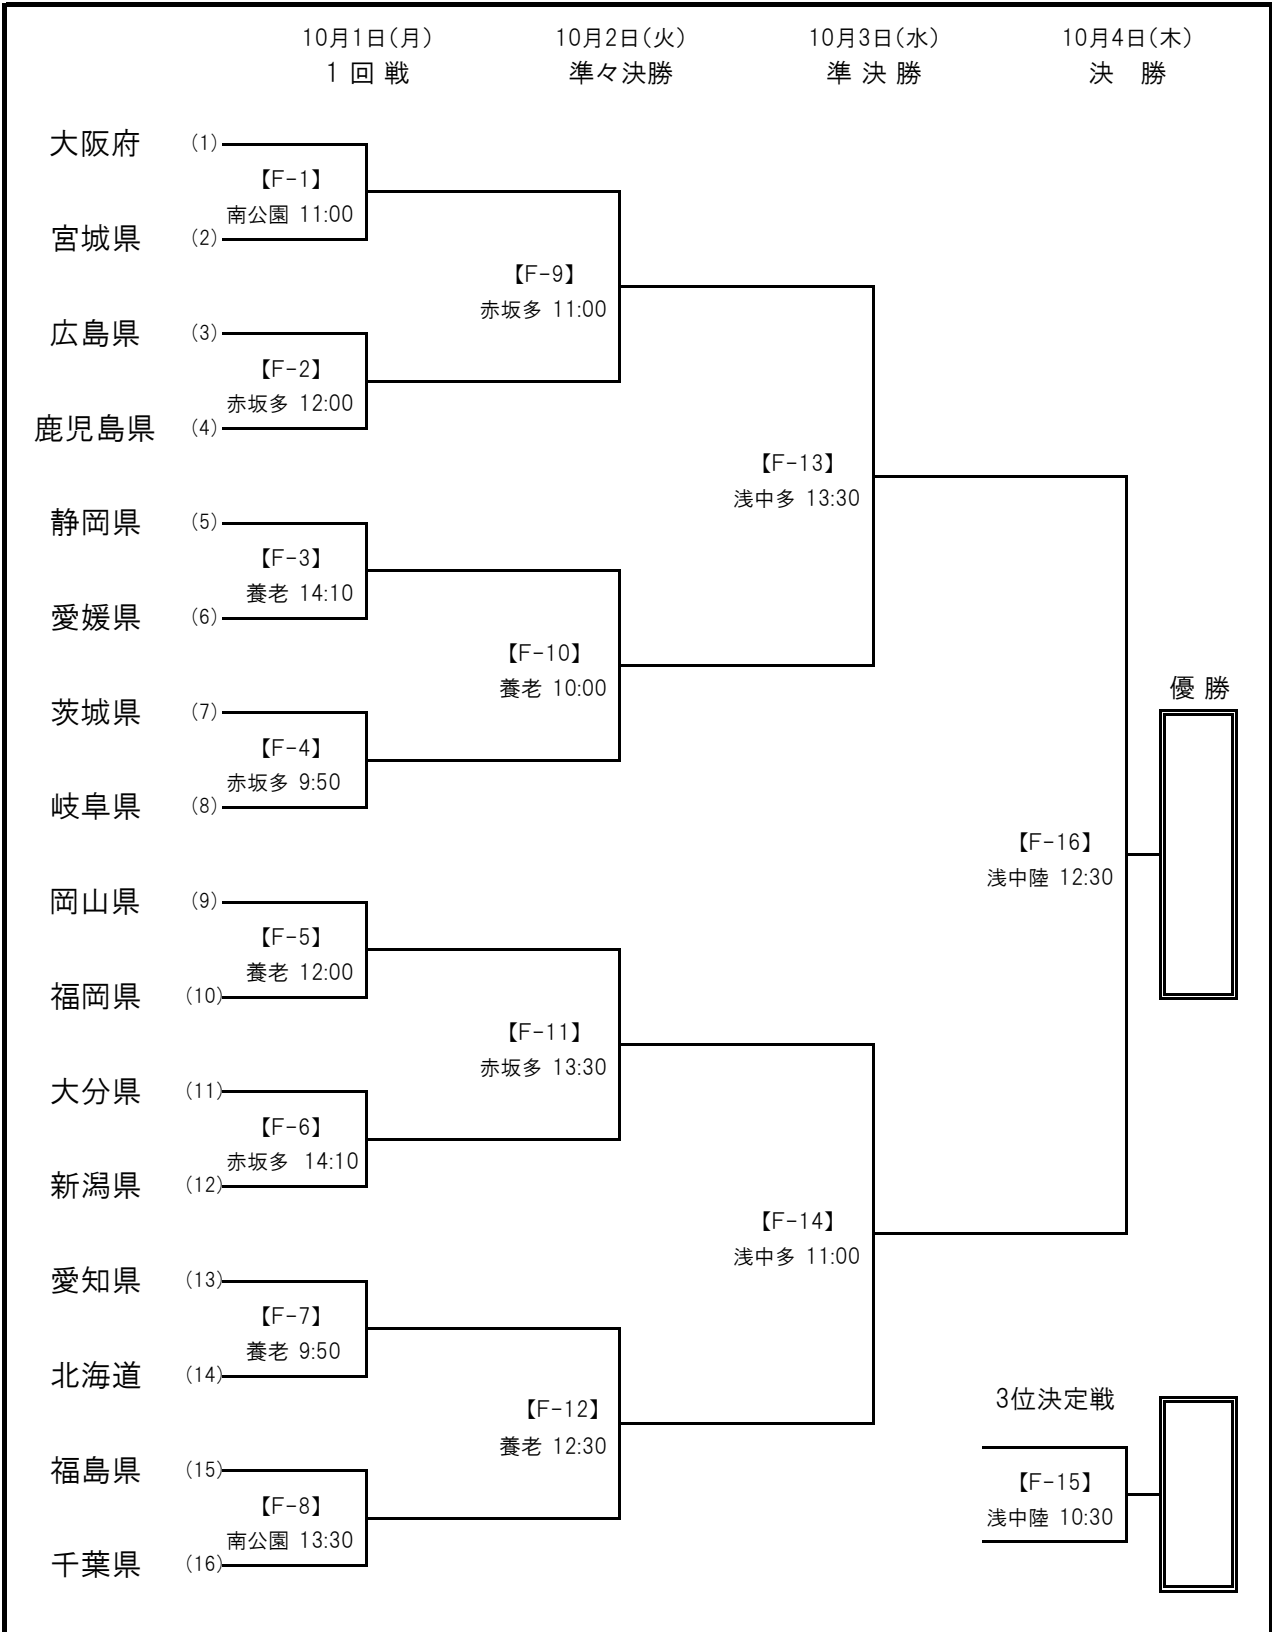

# ぎふ清流国体

輝けはばたけだれもが主役

## 第67回国民体育大会 サッカー競技【成年男子】

会場	A	浅中陸	浅中公園総合グラウンド(陸上競技場・球技場)	B	浅中多	浅中公園総合グラウンド(多目的広場)
	C	南公園	南公園運動場(サッカー場)	D	赤坂多	赤坂スポーツ公園(多目的広場)
	E	養老	養老町スマイルグラウンド			

## 第67回国民体育大会 サッカー競技【女子】

会場	A	浅中陸	浅中公園総合グラウンド(陸上競技場・球技場)	B	浅中多	浅中公園総合グラウンド(多目的広場)
	C	南公園	南公園運動場(サッカー場)	D	赤坂多	赤坂スポーツ公園(多目的広場)
	E	養老	養老町スマイルグラウンド			