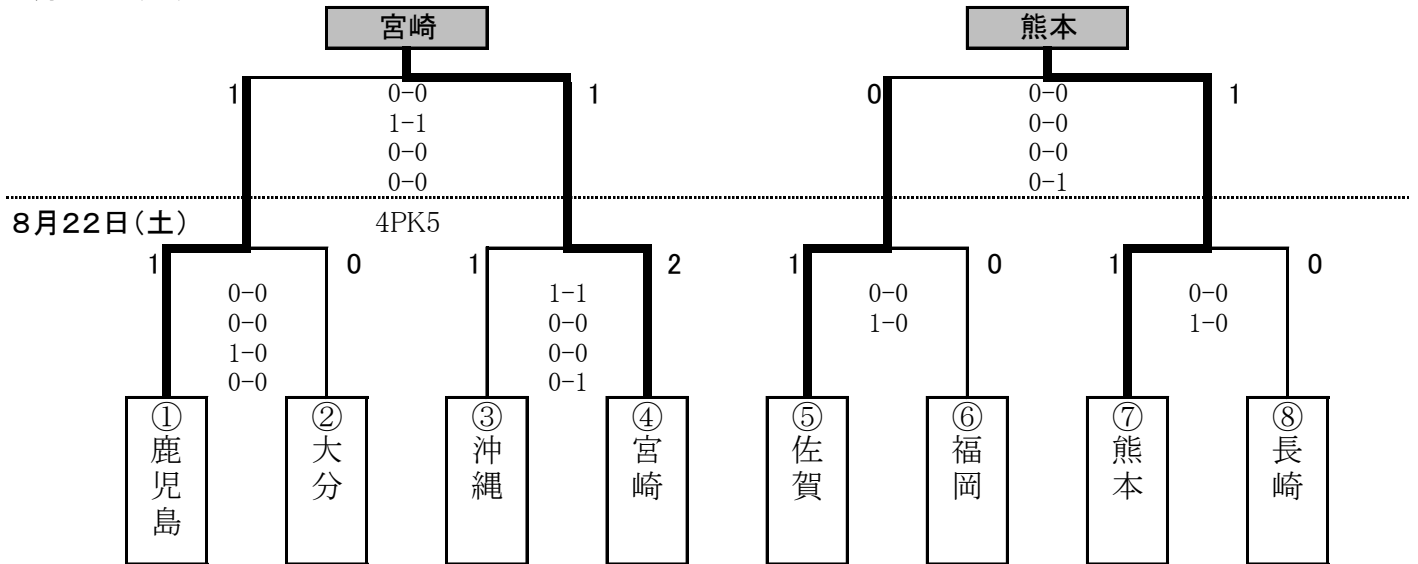

平成27年度 国民体育大会
第35回九州ブロック大会 サッカー競技 結果

成年男子 (代表2)

会場：別府市営野口原総合運動場陸上競技場
別府市営実相寺サッカー場北側

8月23日(日)

女子 (代表2)

会場：中津総合運動場サッカー場
中津市禅海ふれあい広場

8月23日(日)