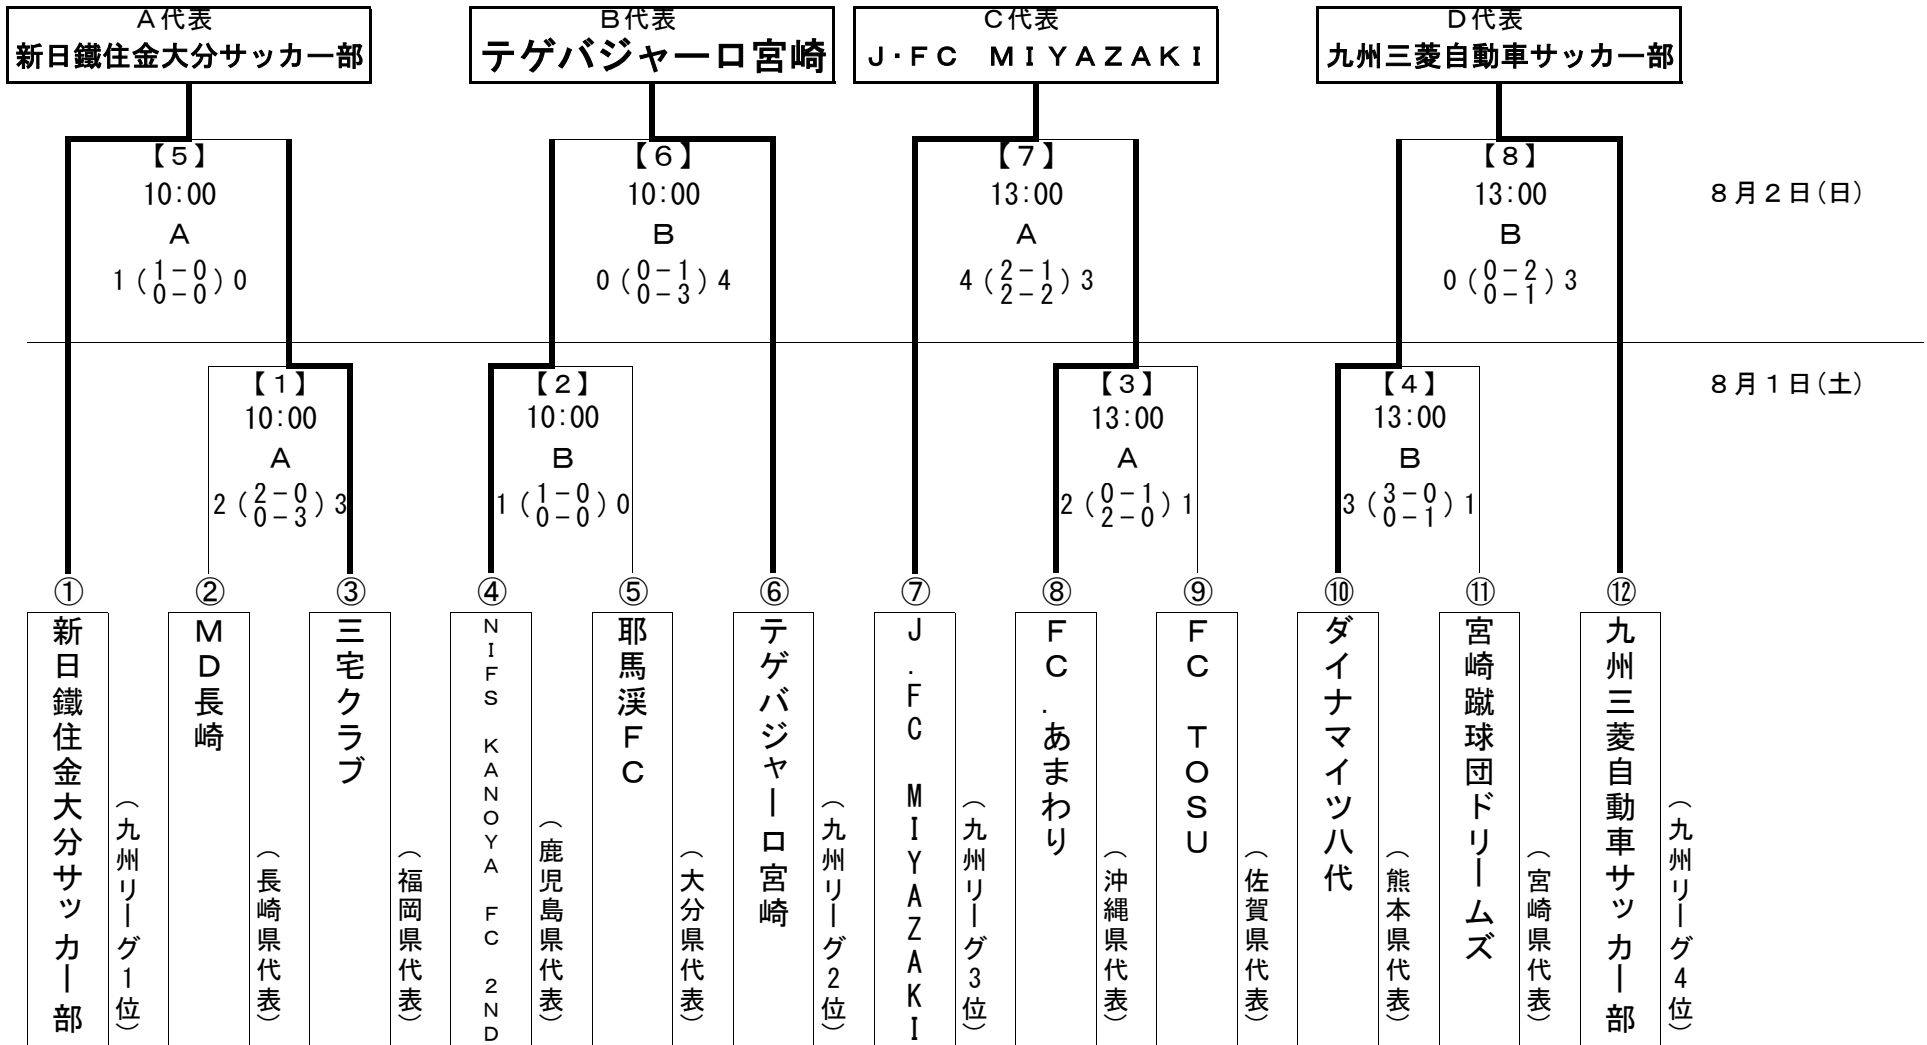

第51回九州社会人サッカー選手権大会 全国大会予選（沖縄県開催）

組 合 表

A会場：西原町民陸上競技場

B会場：南風原町黄金森公園陸上競技場

※全国大会への九州地域からの出場枠4チームを九州リーグ前期日程（9節まで）の成績の1～4位チームと九州8県の代表、計12チームで争う。