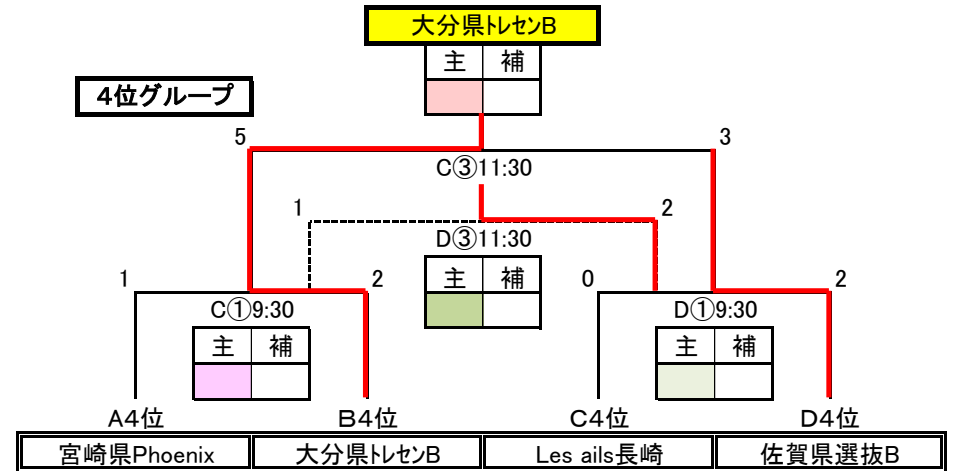

3月5日(日)

1. 組合せ

2. 試合時間及びコート

※ 審判については、主審は派遣審判が担当致します。補助審判を、各チームの帯同審判にて割当の試合を担当します。

	Aコート	主	補
① 9:30	沖縄県トレン女子U-12B 3-1 佐賀県選抜A	コ① A1	女① B1
② 10:30	鹿児島県女子U-12A 2-2 熊本県選抜トリームズ	コ② A3	女② B3
③ 11:30	沖縄県トレン女子U-12B 0-4 熊本県選抜フューチャース	女① B1	コ③ D1
④ 12:30	熊本県選抜トリームズ 2-1 福岡県トレンA	女② B3	コ④ D3