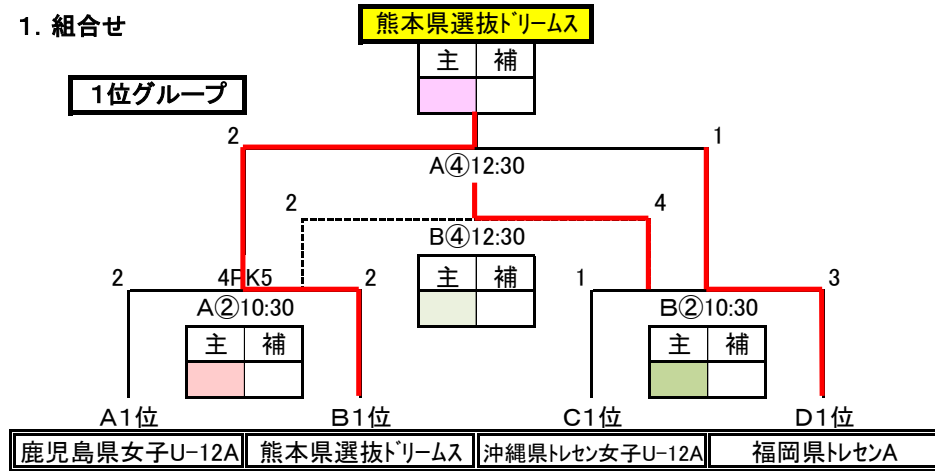

3月5日(日)

1. 組合せ

2. 試合時間及びコート

※ 審判については、主審は派遣審判が担当致します。補助審判を、各チームの帯同審判にて割当の試合を担当します。

	Aコート	主	補
① 9:30	沖縄県トレン女子U-12B 3-1 佐賀県選抜A	コ① A1	女① B1
② 10:30	鹿児島県女子U-12A 2-2 熊本県選抜トリームズ	コ② A3	女② B3
③ 11:30	沖縄県トレン女子U-12B 0-4 熊本県選抜フューチャース	女① B1	コ③ D1
④ 12:30	熊本県選抜トリームズ 2-1 福岡県トレンA	女② B3	コ④ D3