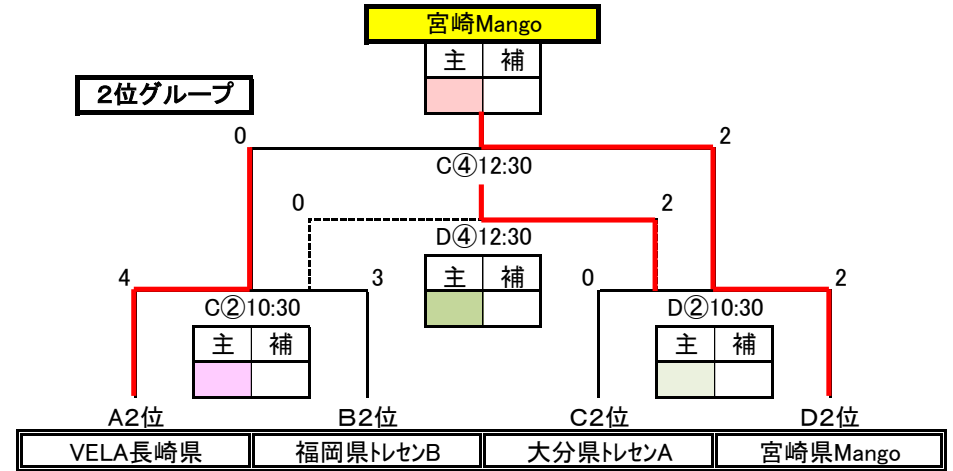

3月5日(日)

1. 組合せ

2. 試合時間及びコート

※ 審判については、主審は派遣審判が担当致します。補助審判を、各チームの帯同審判にて割当の試合を担当します。

	Aコート	主	補
① 9:30	沖縄県トレン女子U-12B 3-1 佐賀県選抜A	コ① A1	女① B1
② 10:30	鹿児島県女子U-12A 2-2 熊本県選抜トリームズ	コ② A3	女② B3
③ 11:30	沖縄県トレン女子U-12B 0-4 熊本県選抜フューチャース	女① B1	コ③ D1
④ 12:30	熊本県選抜トリームズ 2-1 福岡県トレンA	女② B3	コ④ D3