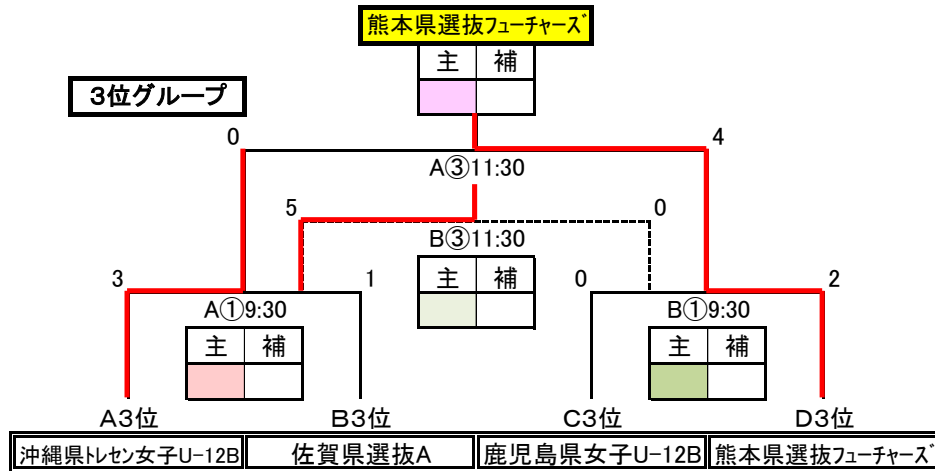

3月5日(日)

1. 組合せ

2. 試合時間及びコート

※ 審判については、主審は派遣審判が担当致します。補助審判を、各チームの帯同審判にて割当の試合を担当します。

	Aコート	主	補
① 9:30	沖縄県トレン女子U-12B 3-1 佐賀県選抜A	コ① A1	女① B1
② 10:30	鹿児島県女子U-12A 2-2 熊本県選抜トリームズ	コ② A3	女② B3
③ 11:30	沖縄県トレン女子U-12B 0-4 熊本県選抜フューチャース	女① B1	コ③ D1
④ 12:30	熊本県選抜トリームズ 2-1 福岡県トレンA	女② B3	コ④ D3