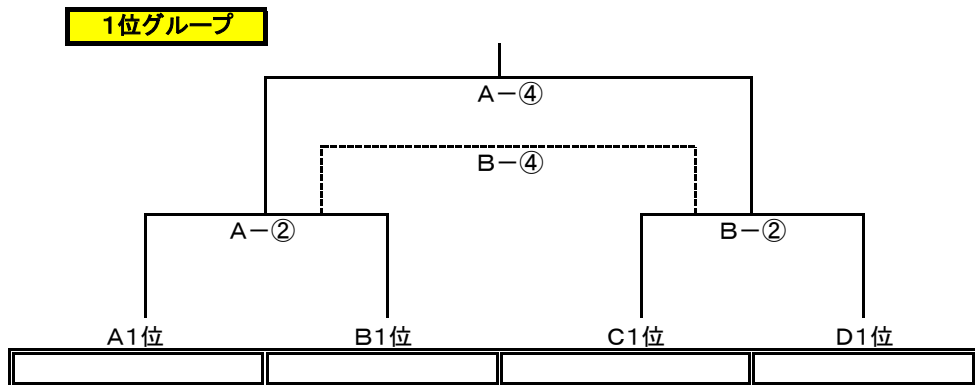

1. 組合せ

2. 試合時間及びコート

		Aコート	
①	9:30	A3位	B3位
②	10:30	A1位	B1位
③	11:30	A①勝者	B①勝者
④	12:30	A②勝者	B②勝者

		Bコート	
		C3位	D3位
		C1位	D1位
		A①敗者	B①敗者
		A②敗者	B②敗者

		Cコート	
		A4位	B4位
		A2位	B2位
		C①勝者	D①勝者
		C②勝者	D②勝者

		Dコート	
		C4位	D4位
		C2位	D2位
		C①敗者	D①敗者
		C②敗者	D②敗者