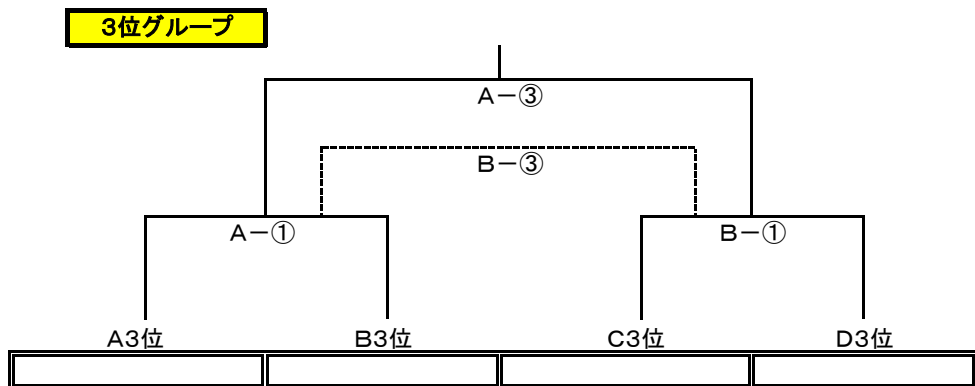

1. 組合せ

2. 試合時間及びコート

		Aコート	
①	9:30	A3位	B3位
②	10:30	A1位	B1位
③	11:30	A①勝者	B①勝者
④	12:30	A②勝者	B②勝者

		Bコート	
		C3位	D3位
		C1位	D1位
		A①敗者	B①敗者
		A②敗者	B②敗者

		Cコート	
		A4位	B4位
		A2位	B2位
		C①勝者	D①勝者
		C②勝者	D②勝者

		Dコート	
		C4位	D4位
		C2位	D2位
		C①敗者	D①敗者
		C②敗者	D②敗者