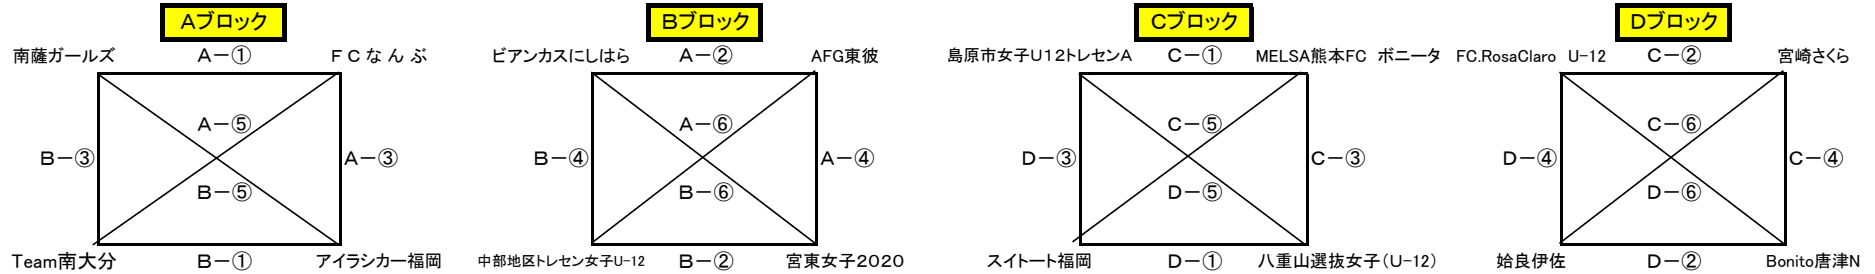

JFA U-12ガールズゲーム2020 九州 第7回 なでしこMIYAZAKIカップ 組合せ表

会場 宮崎県総合運動公園サッカー・ラグビー場

11月22日(日) 4ブロック毎の総当たり戦

1. 組合せ

2. 試合時間及びコート

- ① 10:00
- ② 11:00
- ③ 12:30
- ④ 13:30
- ⑤ 14:30
- ⑥ 15:30

Aコート(サッカー北)		
南薩ガールズ	-	FCなんぶ
アイラシカー福岡	-	Team南大分
FCなんぶ	-	アイラシカー福岡
AFG東彼	-	宮東女子
南薩ガールズ	-	アイラシカー福岡
ビアソカスにしはら	-	宮東女子