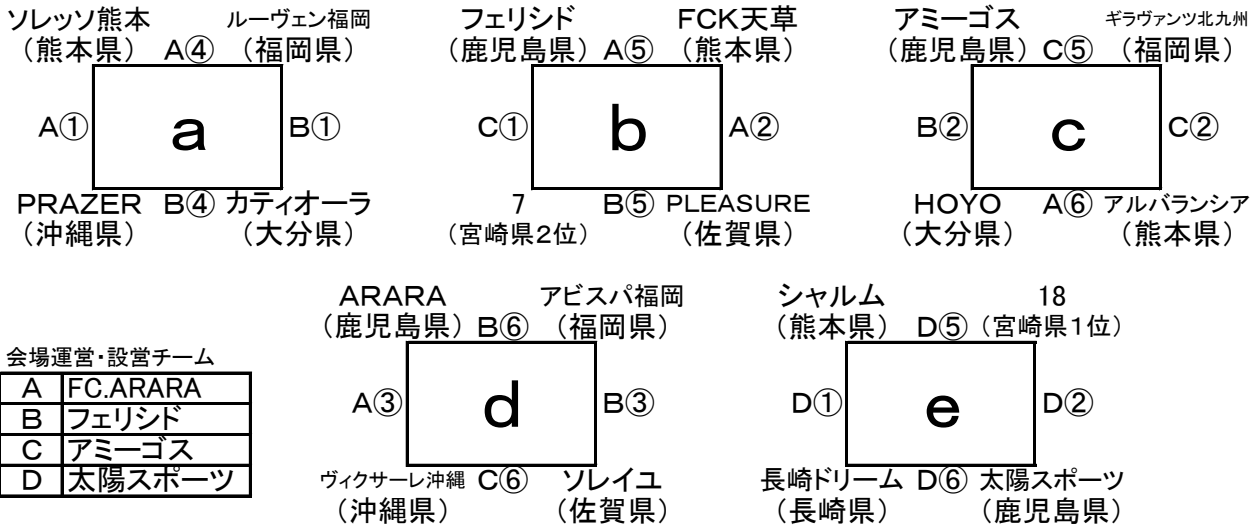

2011年度 第6回九州クラブユース(U-13)サッカー大会

■一次ラウンド:10月15日(土)

試合会場	吹上浜海浜公園サッカー場(人工芝)Aコート	審判		
試合時間	対戦	R	AR	AR
① 10:00~10:55	ソレッソ熊本 vs PRAZER	本部	鳳凰高校サッカー部	鳳凰高校サッカー部
② 11:05~12:00	FCK天草 vs PLEASURE	本部	鳳凰高校サッカー部	鳳凰高校サッカー部
③ 12:10~13:05	ARARA vs ヴィクサーレ沖縄	本部	鳳凰高校サッカー部	鳳凰高校サッカー部
④ 13:15~14:10	ソレッソ熊本 vs ルーヴェン福岡	本部	鳳凰高校サッカー部	鳳凰高校サッカー部
⑤ 14:20~15:15	フェリシド vs FCK天草	本部	鳳凰高校サッカー部	鳳凰高校サッカー部
⑥ 15:25~16:20	HOYO vs アルバランシア	本部	鳳凰高校サッカー部	鳳凰高校サッカー部

試合会場	加世田運動公園陸上競技場 Dコート		審判			
試合時間	対戦		R	AR	AR	
1 09:30~10:25	⑰	VS	⑱	本部	鳳凰高校サッカー部	鳳凰高校サッカー部
2 10:40~11:35	⑲	VS	⑳	本部	鳳凰高校サッカー部	鳳凰高校サッカー部
3 11:50~12:45	(休憩)					
4 13:00~13:55	⑰⑱の負け VS ⑲⑳の負け		本部	鳳凰高校サッカー部	鳳凰高校サッカー部	
5 14:10~15:05	⑰⑱の勝 VS ⑲⑳の勝		本部	鳳凰高校サッカー部	鳳凰高校サッカー部	