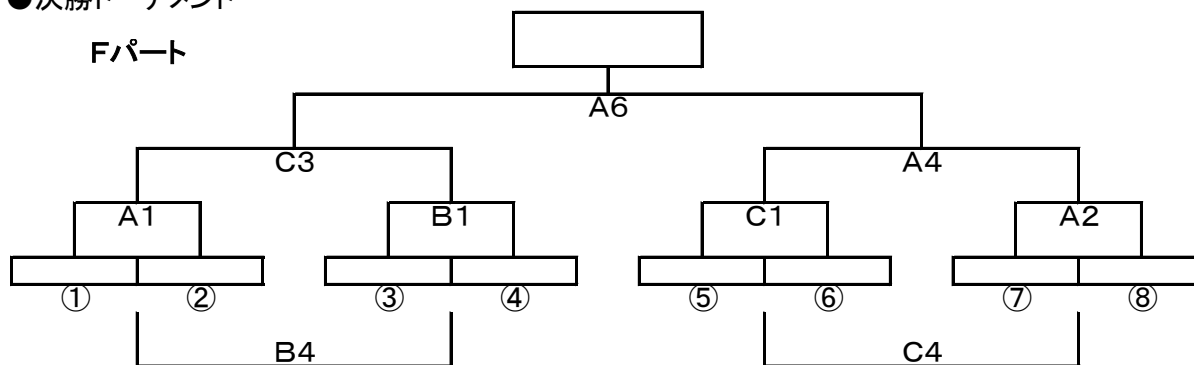

2011年度 第6回九州クラブユース(U-13)サッカー大会

■順位別トーナメント:10月16日(日)

●決勝トーナメント

注) a1位、b1位、c1位、d1位、e1位、2位①、2位②、2位③の8チームを抽選で組み合わせる。

●フレンドリートーナメント