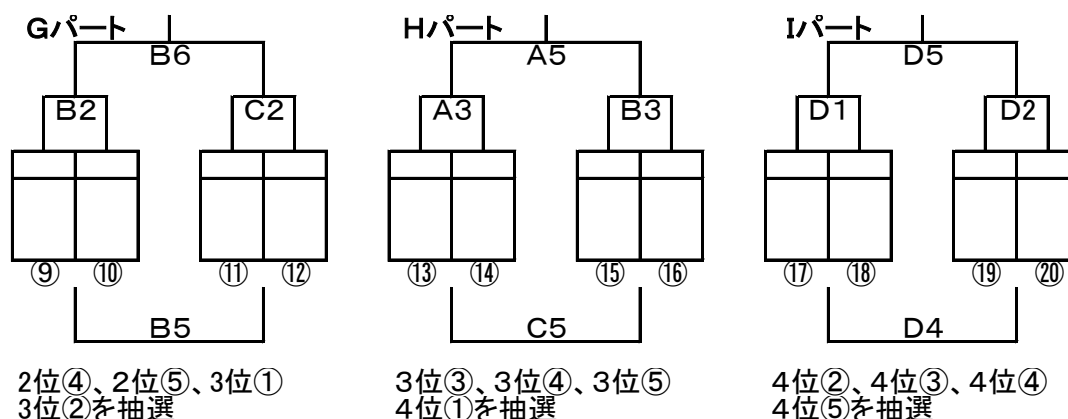

試合会場	吹上浜海浜公園サッカー場(人工芝)Aコート		審判			
試合時間	対戦		R	AR	AR	
1 09:30~10:25	①	VS	②	本部	鳳凰高校サッカー部	鳳凰高校サッカー部
2 10:40~11:35	⑦	VS	⑧	本部	鳳凰高校サッカー部	鳳凰高校サッカー部
3 11:50~12:45	⑬	VS	⑭	本部	鳳凰高校サッカー部	鳳凰高校サッカー部
4 13:00~13:55	⑤⑥の勝 VS ⑦⑧の勝		本部	鳳凰高校サッカー部	鳳凰高校サッカー部	
5 14:10~15:05	⑬⑭の勝 VS ⑮⑯の勝		本部	鳳凰高校サッカー部	鳳凰高校サッカー部	
6 15:20~16:15	C3の勝 VS A4の勝		本部(決勝戦)	鳳凰高校サッカー部	鳳凰高校サッカー部	

試合会場	吹上浜海浜公園サッカー場(人工芝)Bコート		審判			
試合時間	対戦		R	AR	AR	
1 09:30~10:25	③	VS	④	本部	鳳凰高校サッカー部	鳳凰高校サッカー部
2 10:40~11:35	⑨	VS	⑩	本部	鳳凰高校サッカー部	鳳凰高校サッカー部
3 11:50~12:45	⑮	VS	⑯	本部	鳳凰高校サッカー部	鳳凰高校サッカー部
4 13:00~13:55	①②の負 VS ③④の負		本部	鳳凰高校サッカー部	鳳凰高校サッカー部	
5 14:10~15:05	⑨⑩の負 VS ⑪⑫の負		本部	鳳凰高校サッカー部	鳳凰高校サッカー部	
6 15:20~16:15	⑨⑩の勝 VS ⑪⑫の勝		本部	鳳凰高校サッカー部	鳳凰高校サッカー部	

試合会場	吹上浜海浜公園ふれあい広場Cコート		審判			
試合時間	対戦		R	AR	AR	
1 09:30~10:25	⑤	VS	⑥	本部	鳳凰高校サッカー部	鳳凰高校サッカー部
2 10:40~11:35	⑪	VS	⑫	本部	鳳凰高校サッカー部	鳳凰高校サッカー部
3 11:50~12:45	①②の勝 VS ③④の勝		本部	鳳凰高校サッカー部	鳳凰高校サッカー部	
4 13:00~13:55	⑤⑥の負 VS ⑦⑧の負		本部	鳳凰高校サッカー部	鳳凰高校サッカー部	
5 14:10~15:05	⑬⑭の負 VS ⑮⑯の負		本部	鳳凰高校サッカー部	鳳凰高校サッカー部	

試合会場	加世田運動公園陸上競技場 Dコート		審判			
試合時間	対戦		R	AR	AR	
1 09:30~10:25	⑰	VS	⑱	本部	鳳凰高校サッカー部	鳳凰高校サッカー部
2 10:40~11:35	⑲	VS	⑳	本部	鳳凰高校サッカー部	鳳凰高校サッカー部
3 11:50~12:45	(休憩)					
4 13:00~13:55	⑰⑱の負け VS ⑲⑳の負け		本部	鳳凰高校サッカー部	鳳凰高校サッカー部	
5 14:10~15:05	⑰⑱の勝 VS ⑲⑳の勝		本部	鳳凰高校サッカー部	鳳凰高校サッカー部