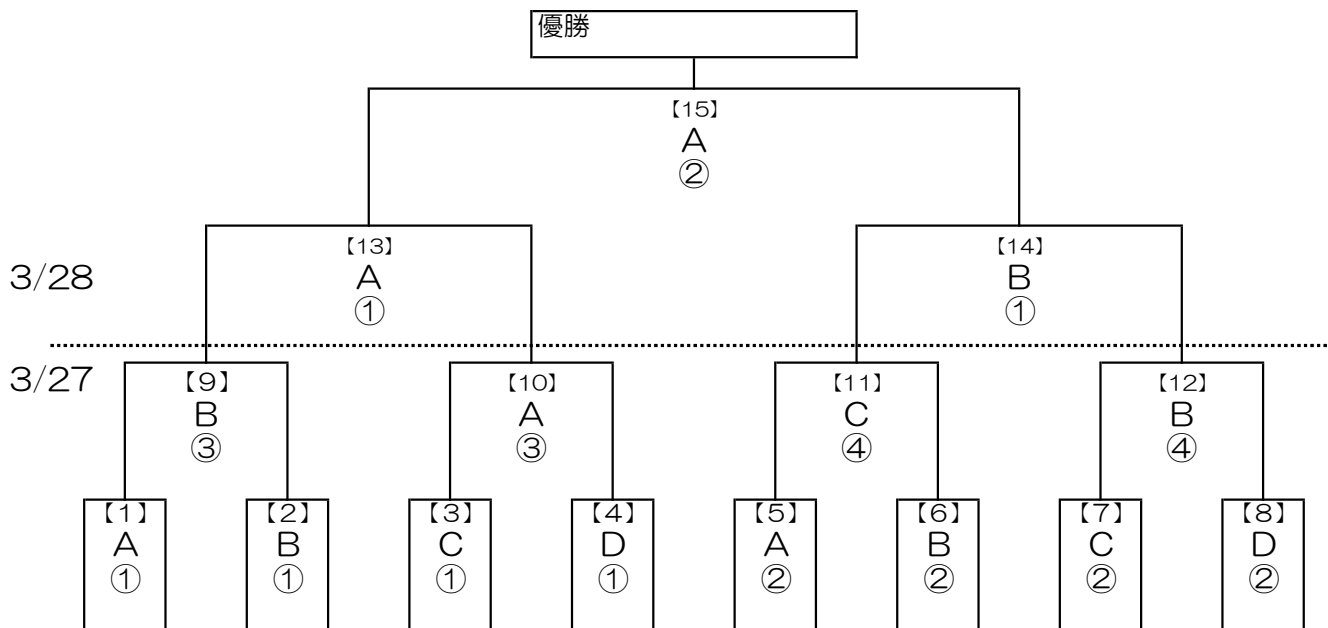

KYFA 第34回九州中学校U-14サッカー大会 組み合わせ表

【試合会場】

A: いぶすきフットボールパーク メイン (天然芝)
B: いぶすきフットボールパーク サブ (人工芝)
C: いぶすきフットボールパーク 多目的 (天然芝)
D: 指宿市陸上競技場 (天然芝)

【試合開始予定時刻】

	3/27(土)	3/28(日)
第1試合	9:30	9:30
第2試合	11:30	13:30
第3試合	13:30	
第4試合	15:30	