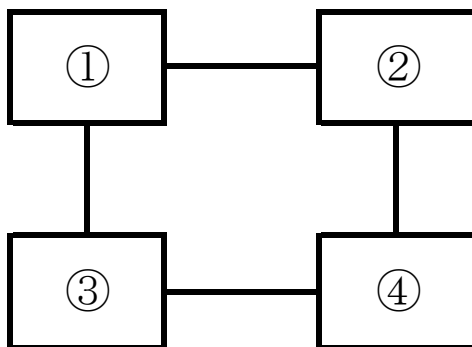

第2ブロック

① 前原高校	沖縄県1位
② 大分鶴崎高校	大分県2位
③ 筑陽学園高校	福岡県2位
④ 長崎総科大附属高校	長崎県1位

第3ブロック

① 東福岡高校	福岡県1位
② 熊本学園大学付属高校	熊本県2位
③ 佐賀東高校	佐賀県2位
④ 鹿児島実業高校	鹿児島県1位

第4ブロック

① 大津高校	熊本県1位
② 海星高校	長崎県2位
③ 那覇西高校	沖縄県2位
④ 鵬翔高校	宮崎県1位

< リンク戦方式 >

2月15日(土)

	第1ブロック	第2ブロック	第3ブロック	第4ブロック
第1試合 10:00	①-② 県人工芝(C) ③-④ だいぎんグラウンド(E)		①-② Aコート(A) ③-④ Bコート(B)	
第2試合 11:30		①-② 県人工芝(C) ③-④ だいぎんグラウンド(E)		①-② Aコート(A) ③-④ Bコート(B)
第3試合 14:00	①-③ Bコート(B) ②-④ 県人工芝(C)		①-③ 県天然芝(D) ②-④ だいぎんグラウンド(E)	
第4試合 15:30		①-③ 県天然芝(D) ②-④ 県人工芝(C)		①-③ Aコート(A) ②-④ だいぎんグラウンド(E)