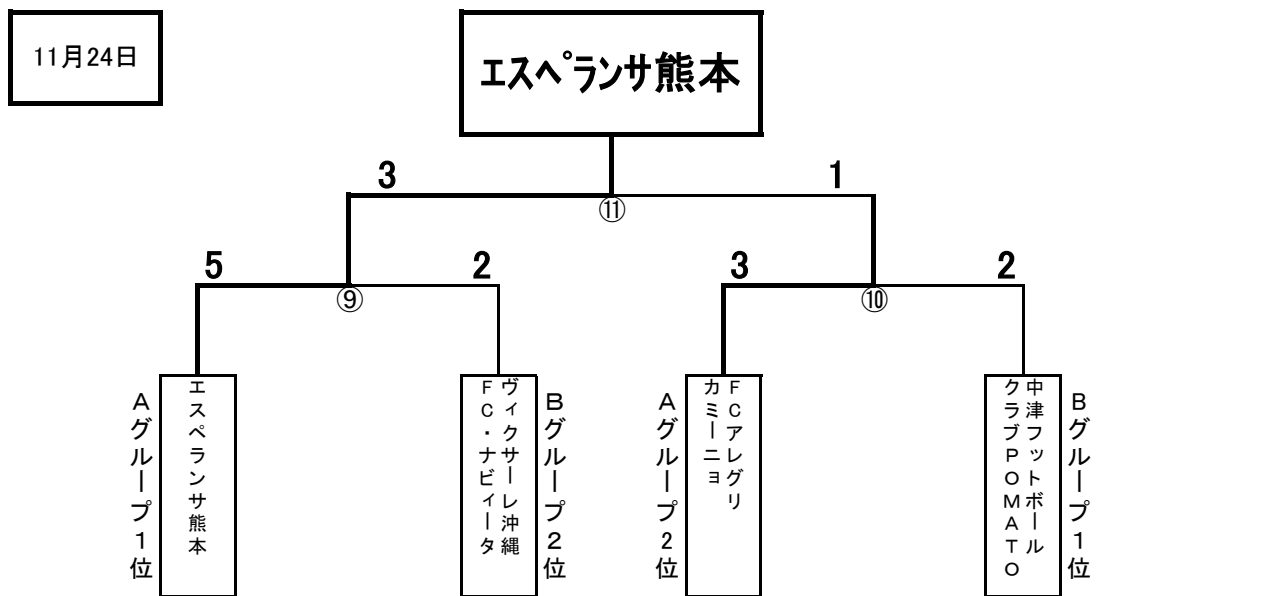

第4回九州女子ユース(U-15)フットサル大会組合せ(鹿児島県:牧園アリーナ)

マッチナンバー	キックオフ	対 戦	
1	10:30	A1 エスペランサ熊本	3 - 3 A2 FCアレグリ カミ-ニョ 4 PK 3
2	11:25	A3 NJSS	2 - 0 A4 童夢フットボールクラブleyenda
3	12:20	B1 中津フットボールクラブPOMATO	3 - 1 B2 ヱイクサーレ沖繩FCナビィータ
4	13:15	B3 ジャイガキリシマ FC	2 - 11 B4 ニューウエーブ北九州レディースU15A
5	14:10	①の勝ち エスペランサ熊本	5 - 2 ②の負け 童夢フットボールクラブleyenda
6	15:05	①の負け FCアレグリ カミ-ニョ	2 - 1 ②の勝ち NJSS
7	16:00	③の勝ち 中津フットボールクラブPOMATO	10 - 1 ④の負け ジャイガキリシマ FC
8	16:55	③の負け ヱイクサーレ沖繩FCナビィータ	2 - 1 ④の勝ち ニューウエーブ北九州レディースU15A

マッチナンバー	キックオフ	対 戦	
9	10:00	Aグループ1位 エスペランサ熊本	5 - 2 Bグループ2位 ヱイクサーレ沖繩FCナビィータ
10	11:30	Aグループ2位 FCアレグリ カミ-ニョ	3 - 2 Bグループ1位 中津フットボールクラブPOMATO
11	14:10	⑨の勝ち エスペランサ熊本	3 - 1 ⑩の勝ち FCアレグリ カミ-ニョ

\* 優勝の「エスペランサ熊本」(熊本県代表)は2014年1月12・13日三重県サンアリーナで開催される全国大会に出場します。