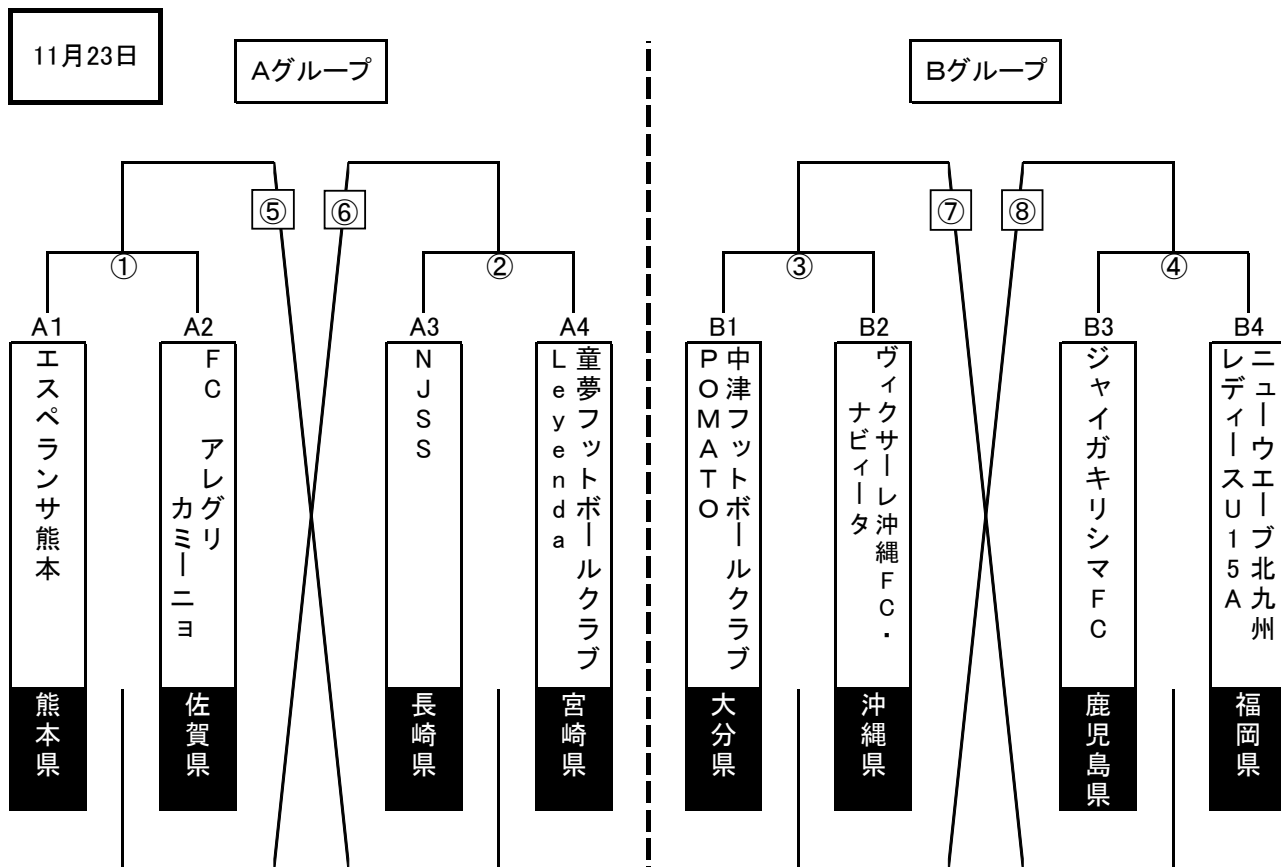

第4回九州女子ユース(U-15)フットサル大会組合せ(鹿児島県:牧園アリーナ)

マッチナンバー	キックオフ	対 戦	
1	10:30	A1 エスペランサ熊本	3 - 3 A2 FCアレグリ カミ-ニョ 4 PK 3
2	11:25	A3 NJSS	2 - 0 A4 童夢フットボールクラブleyenda
3	12:20	B1 中津フットボールクラブPOMATO	3 - 1 B2 ヱイクサーレ沖繩FCナビィータ
4	13:15	B3 ジャイガキリシマ FC	2 - 11 B4 ニューウエーブ北九州レディースU15A
5	14:10	①の勝ち エスペランサ熊本	5 - 2 ②の負け 童夢フットボールクラブleyenda
6	15:05	①の負け FCアレグリ カミ-ニョ	2 - 1 ②の勝ち NJSS
7	16:00	③の勝ち 中津フットボールクラブPOMATO	10 - 1 ④の負け ジャイガキリシマ FC
8	16:55	③の負け ヱイクサーレ沖繩FCナビィータ	2 - 1 ④の勝ち ニューウエーブ北九州レディースU15A

マッチナンバー	キックオフ	対 戦	
9	10:00	Aグループ1位 エスペランサ熊本	5 - 2 Bグループ2位 ヱイクサーレ沖繩FCナビィータ
10	11:30	Aグループ2位 FCアレグリ カミ-ニョ	3 - 2 Bグループ1位 中津フットボールクラブPOMATO
11	14:10	⑨の勝ち エスペランサ熊本	3 - 1 ⑩の勝ち FCアレグリ カミ-ニョ

\* 優勝の「エスペランサ熊本」(熊本県代表)は2014年1月12・13日三重県サンアリーナで開催される全国大会に出場します。