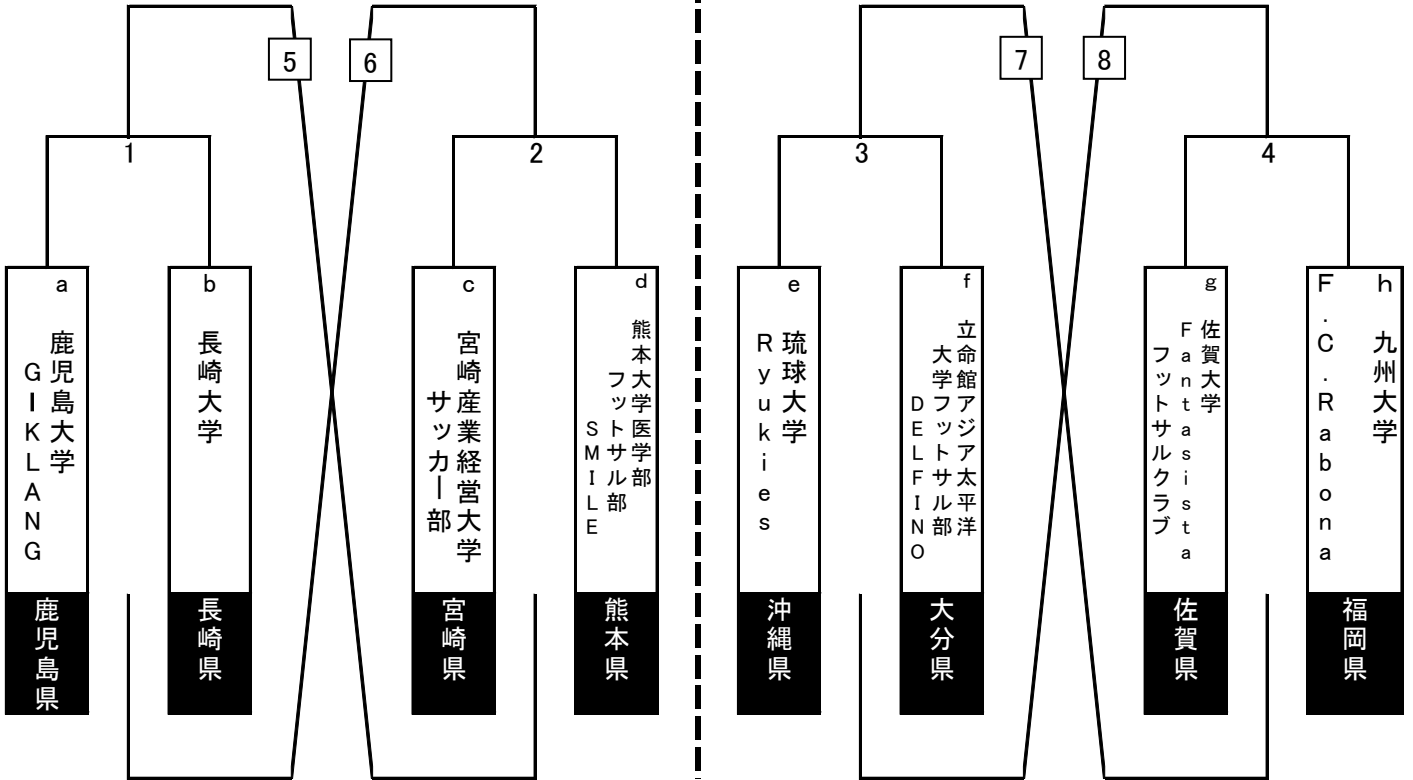

第7回九州大学フットサル大会 組合せ (沖縄県:那覇市民体育館)

6月29日

Aグループ

Bグループ

マッチナンバー	キックオフ	対戦	
1	9:30	-	
2	10:50	-	
3	12:10	-	
4	13:30	-	
5	14:50	①の勝ち	②の負け
6	16:10	①の負け	②の勝ち
7	17:30	③の勝ち	④の負け
8	18:50	③の負け	④の勝ち

6月30日

マッチナンバー	キックオフ	対戦	
9	9:30	Aグループ1位	Bグループ2位
10	11:10	Aグループ2位	Bグループ1位
11	14:00	⑨の勝ち	⑩の勝ち