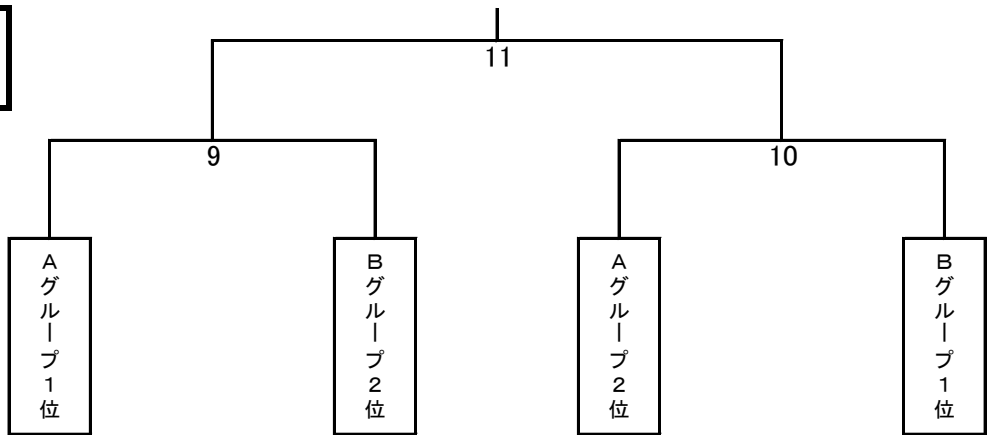

第7回九州大学フットサル大会 組合せ (沖縄県:那覇市民体育館)

6月29日

Aグループ

Bグループ

マッチナンバー	キックオフ	対戦	
1	9:30	-	
2	10:50	-	
3	12:10	-	
4	13:30	-	
5	14:50	①の勝ち	②の負け
6	16:10	①の負け	②の勝ち
7	17:30	③の勝ち	④の負け
8	18:50	③の負け	④の勝ち

6月30日

マッチナンバー	キックオフ	対戦	
9	9:30	Aグループ1位	Bグループ2位
10	11:10	Aグループ2位	Bグループ1位
11	14:00	⑨の勝ち	⑩の勝ち