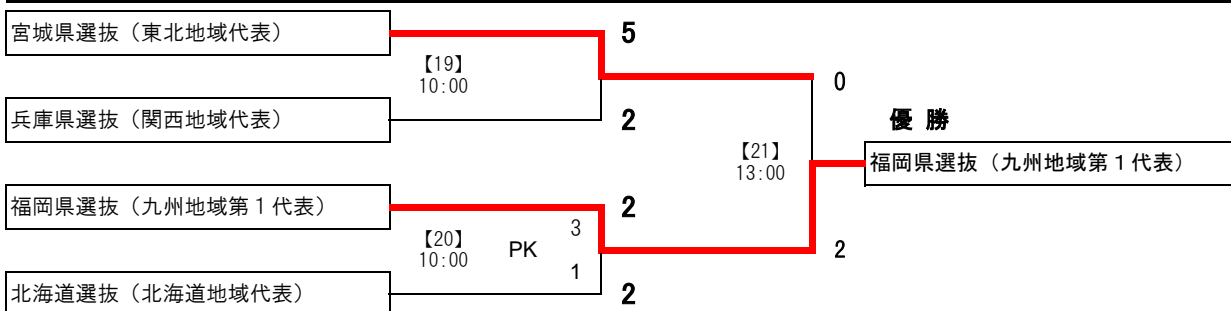

第32回全国選抜フットサル大会

(2016年9月30日～10月1日 大阪市中央体育館)

【1次ラウンド】

9月30日(金)・10月1日(土)

順位	Aグループ	徳島県選抜	静岡県選抜	兵庫県選抜	石川県選抜	勝点	勝利	引分	敗戦	得点	失点	得失点
3	徳島県選抜 四国地域代表		1 ● 4	2 ● 5	4 ○ 1	3	1	0	2	7	10	-3
2	静岡県選抜 東海地域代表	4 ○ 1		3 ● 14	4 ○ 3	6	2	0	1	11	18	-7
1	兵庫県選抜 関西地域代表	5 ○ 2	14 ○ 3		7 ○ 2	9	3	0	0	26	7	19
4	石川県選抜 北信越地域代表	1 ● 4	3 ● 4	2 ● 7		0	0	0	3	6	15	-9

【1】	9/30 14:00	Aピッチ	徳島県選抜	1 - 4	静岡県選抜
【2】	9/30 14:00	Bピッチ	兵庫県選抜	7 - 2	石川県選抜
【7】	10/1 10:00	Aピッチ	徳島県選抜	4 - 1	石川県選抜
【8】	10/1 10:00	Bピッチ	静岡県選抜	3 - 14	兵庫県選抜
【13】	10/1 15:00	Aピッチ	徳島県選抜	2 - 5	兵庫県選抜
【14】	10/1 15:00	Bピッチ	静岡県選抜	4 - 3	石川県選抜

順位	Bグループ	広島県選抜	千葉県選抜	大阪府選抜	福岡県選抜	勝点	勝利	引分	敗戦	得点	失点	得失点
2	広島県選抜 中国地域代表		4 ○ 3	5 ○ 2	1 ● 4	6	2	0	1	10	9	1
3	千葉県選抜 関東地域第1代表	3 ● 4		7 ○ 5	2 ● 5	3	1	0	2	12	14	-2
3	大阪府選抜 開催地代表	2 ● 5	5 ● 7		5 ○ 2	3	1	0	2	12	14	-2
1	福岡県選抜 九州地域第1代表	4 ○ 1	5 ○ 2	2 ● 5		6	2	0	1	11	8	3

【3】	9/30 15:40	Aピッチ	広島県選抜	4 - 3	千葉県選抜
【4】	9/30 15:40	Bピッチ	大阪府選抜	5 - 2	福岡県選抜
【9】	10/1 11:40	Aピッチ	広島県選抜	1 - 4	福岡県選抜
【10】	10/1 11:40	Bピッチ	千葉県選抜	7 - 5	大阪府選抜
【15】	10/1 16:40	Aピッチ	広島県選抜	5 - 2	大阪府選抜
【16】	10/1 16:40	Bピッチ	千葉県選抜	2 - 5	福岡県選抜

順位	Cグループ	熊本県選抜	宮城県選抜	群馬県選抜	北海道選抜	勝点	勝利	引分	敗戦	得点	失点	得失点
4	熊本県選抜 九州地域第2代表		1 ● 5	3 ● 4	2 ● 4	0	0	0	3	6	13	-7
1	宮城県選抜 東北地域代表	5 ○ 1		2 △ 2	2 ○ 0	7	2	1	0	9	3	6
3	群馬県選抜 関東地域第2代表	4 ○ 3	2 △ 2		1 ● 4	4	1	1	1	7	9	-2
2	北海道選抜 北海道地域代表	4 ○ 2	0 ● 2	4 ○ 1		6	2	0	1	8	5	3

【5】	9/30 17:20	Aピッチ	熊本県選抜	1 - 5	宮城県選抜
【6】	9/30 17:20	Bピッチ	群馬県選抜	1 - 4	北海道選抜
【11】	10/1 13:20	Aピッチ	熊本県選抜	2 - 4	北海道選抜
【12】	10/1 13:20	Bピッチ	宮城県選抜	2 - 2	群馬県選抜
【17】	10/1 18:20	Aピッチ	熊本県選抜	3 - 4	群馬県選抜
【18】	10/1 18:20	Bピッチ	宮城県選抜	2 - 0	北海道選抜

【決勝ラウンド】

10月2日(日)

準決勝の組み合わせ

Aグループ2位が出る場合	【19】 Aグループ1位vsBグループ1位	【20】 Cグループ1位vsAグループ2位
Bグループ2位が出る場合	【19】 Bグループ1位vsCグループ1位	【20】 Aグループ1位vsBグループ2位
Cグループ2位が出る場合	【19】 Cグループ1位vsAグループ1位	【20】 Bグループ1位vsCグループ2位