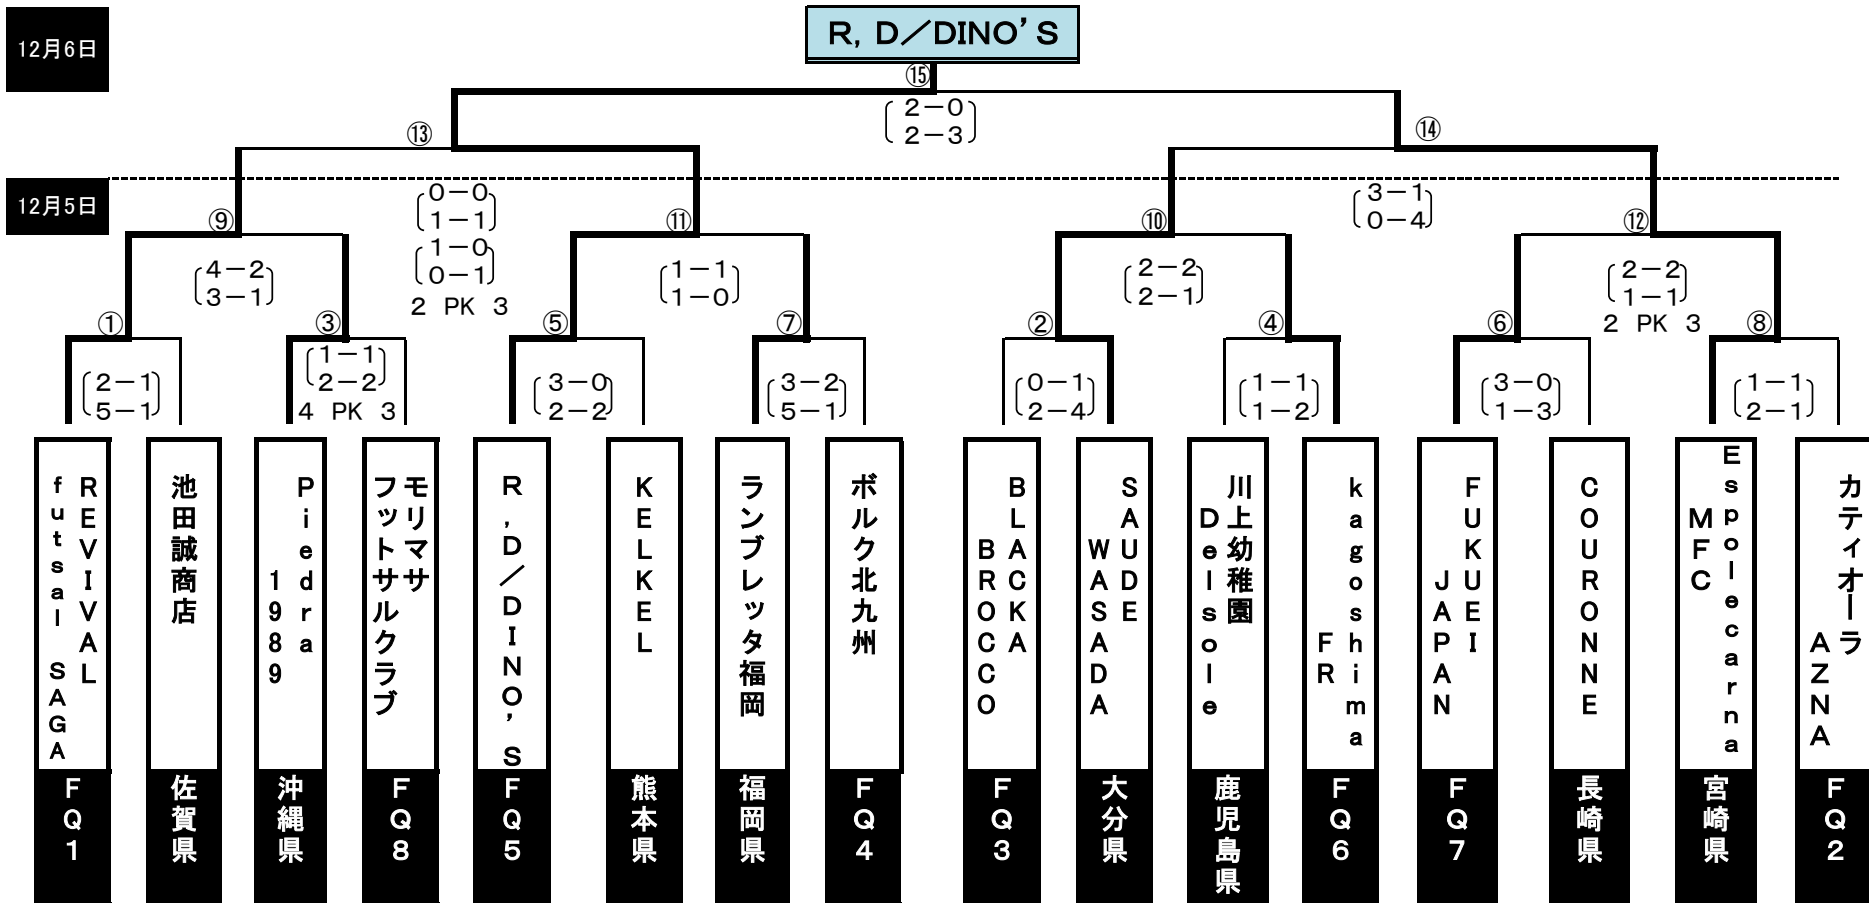

第21回 全日本フットサル選手権 九州大会 (宮崎市総合立体育館ほか)

優勝のR,D DINO'S(九州リーグ:福岡県)と準優勝のEspolecarnaMFC(宮崎県)は2016年3月4日~6日に大阪府・兵庫県・静岡県で開催される全国大会第1ラウンドに出場します。なお、決勝ラウンドは3月11日~13日に東京都で開催されます。

日時	会場	キックオフ	マッチNo.	対 戦	
12月5日	宮崎市総合立体育館	10:00	1	REVIVALfutsalSAGA	7 - 1 池田誠商店
		11:45	3	Piedra 1989	3 - 3 4 PK 3 モリマサ フットサルクラブ
		13:30	5	R, D/DINO'S	5 - 2 KELKEL
		15:15	7	ランプレッタ福岡	8 - 3 ボルク北九州
		17:00	9	①の勝者	7 - 3 ③の勝者
12月6日	宮崎市総合立体育館	19:30	11	⑤の勝者	2 - 1 ⑦の勝者
		9:30	13	⑨の勝者	2 - 2 2 PK 3 ⑪の勝者
		11:30	14	⑩の勝者	3 - 5 ⑫の勝者
		14:30	15	⑬の勝者	4 - 3 ⑭の勝者