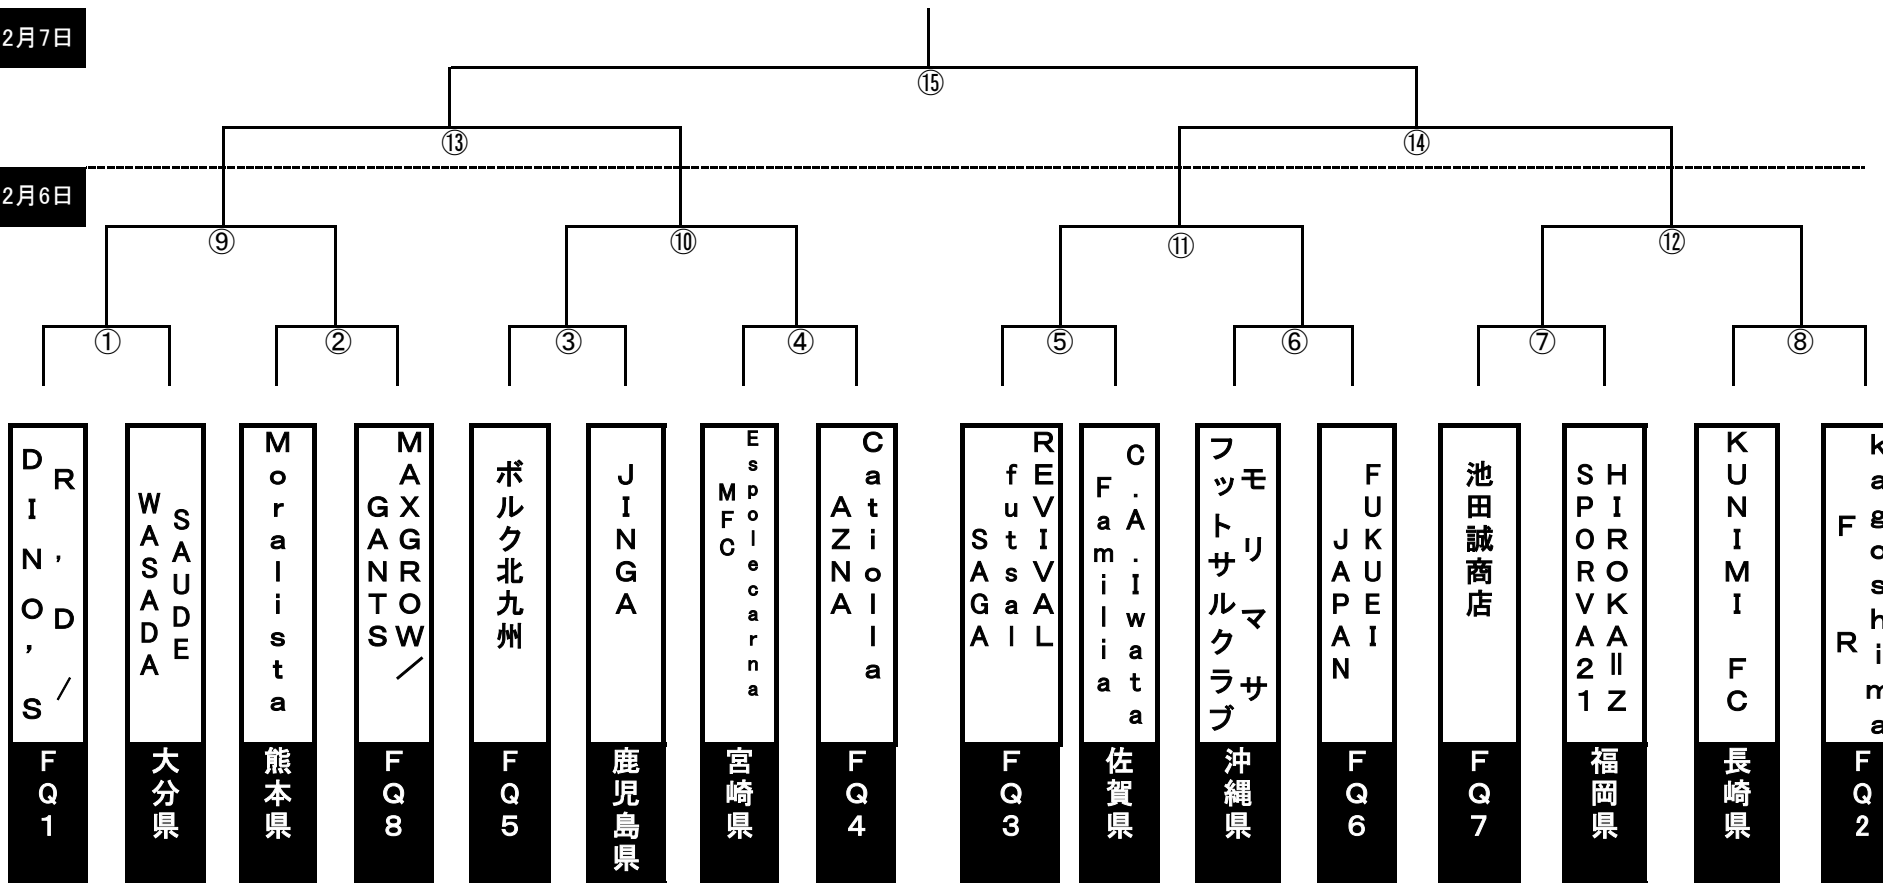

PUMA CUP 2015 第20回 全日本フットサル選手権 九州大会 (沖縄県浦添市民体育館)

12月7日

12月6日

日時	会場	キックオフ	マッチNo.	対戦	
12月6日	浦添市民体育館	10:00	1	R, D/DINO'S	— SAUDE WASADA
		11:45	3	ポルク北九州	— JINGA
		13:30	5	REVIVALfutsalSAGA	— C.A.Iwata Familia
		15:15	7	池田誠商店	— HIROKA=Z SPORVA21
		17:00	9	①の勝者	— ②の勝者
		19:15	11	⑤の勝者	— ⑥の勝者
		12月7日	浦添市民体育館	10:30	13
14:30	15			⑬の勝者	— ⑭の勝者