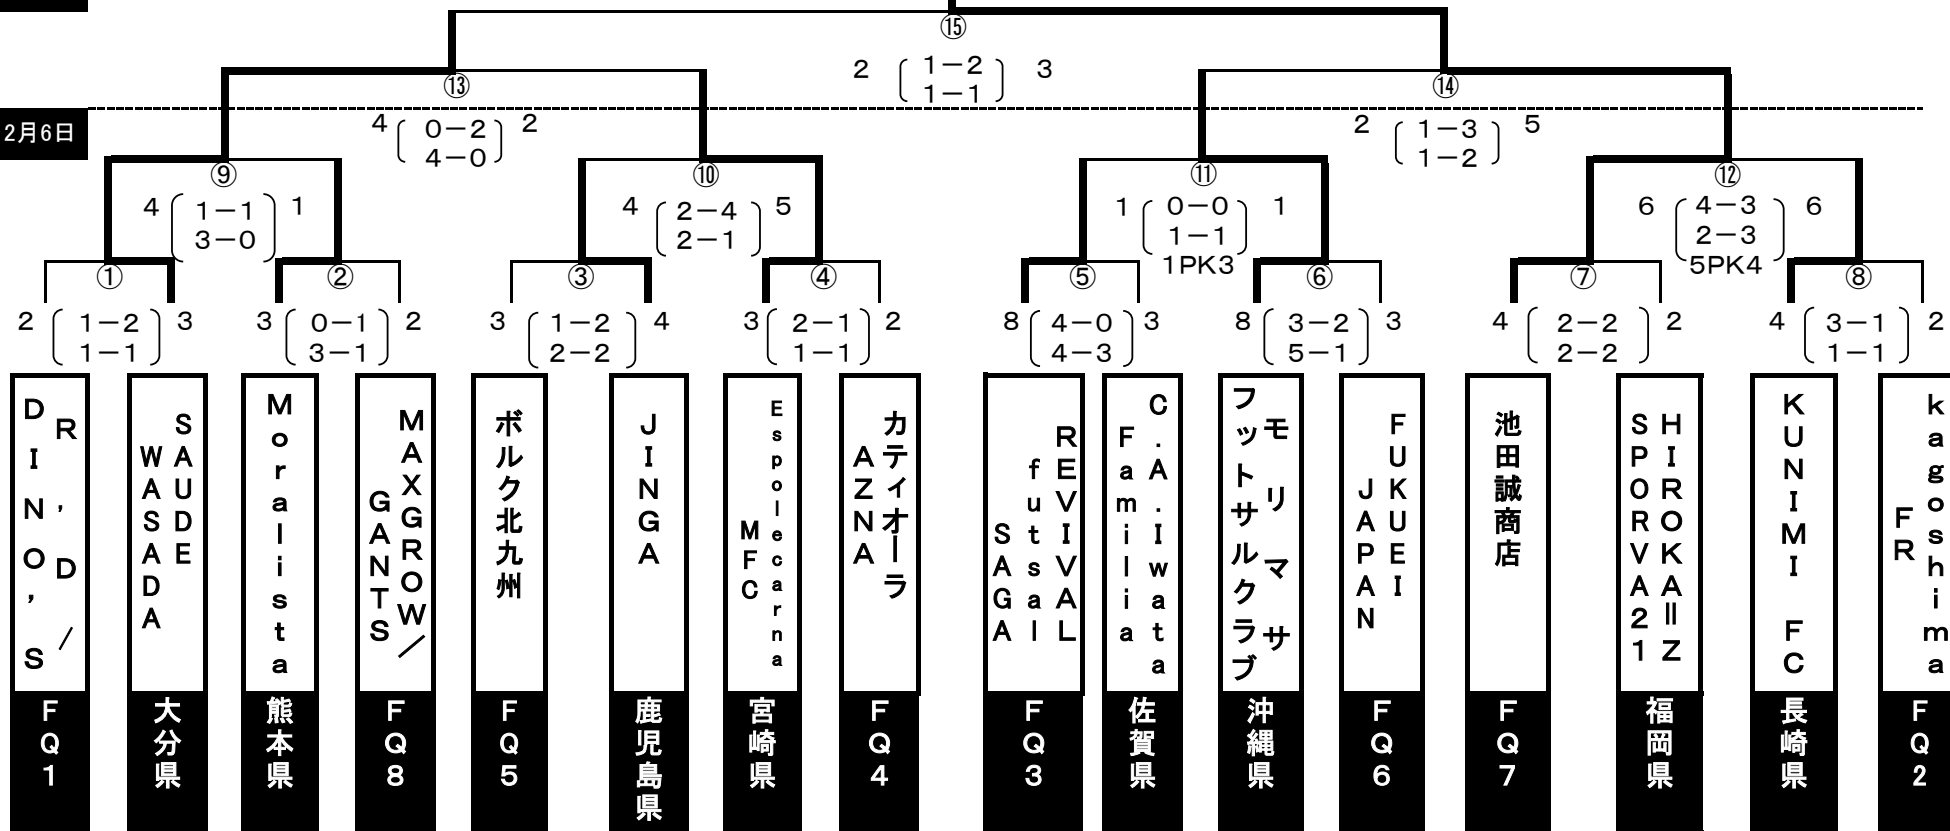

PUMA CUP 2015 第20回 全日本フットサル選手権 九州大会 (沖縄県浦添市民体育館)

優勝の池田誠商店(九州リーグ:佐賀県)と準優勝のSAUDEWASADA(大分県)は2015年3月6日~8日に大阪府・兵庫県・静岡県で開催される全国大会第1ラウンドに出場します。なお、決勝ラウンドは3月13日~15日に東京都で開催されます。

優勝：池田誠商店

12月7日

12月6日

日時	会場	キックオフ	マッチNo.	対戦
12月6日	浦添市民体育館	10:00	1	R, D/DINO'S 2 - 3 SAUDE WASADA
		11:45	3	ポルク北九州 3 - 4 JINGA
		13:30	5	REVIVALfutsalSAGA 8 - 3 C.A.Iwata Familia
		15:15	7	池田誠商店 4 - 2 HIROKA=Z SPORVA21
		17:00	9	①の勝者 4 - 1 ②の勝者
		19:15	11	⑤の勝者 1 - 1 ⑥の勝者 1 P 3
12月7日	浦添市民体育館	10:30	13	⑨の勝者 4 - 2 ⑩の勝者
		14:30	15	⑬の勝者 2 - 3 ⑭の勝者