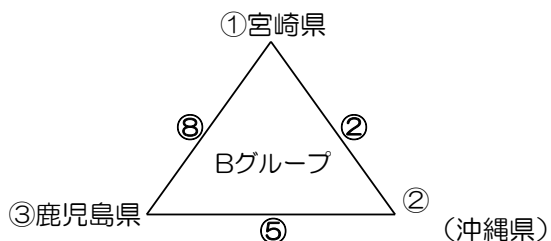

第10回九州ビーチサッカー大会2015 全国大会予選 組合せ

期 日：2015年8月15日(土)・16日(日)
 会 場：福岡県シーサイドももち海浜公園

1日目(8月15日)予選リーグ戦

Aコート			
マッチNo.	試合時間	対戦カード	
①	11:30		vs
③	12:30		vs
⑤	13:30		vs
⑦	15:30		vs
⑨	16:30		vs

Bコート			
マッチNo.	試合時間	対戦カード	
②	11:30		vs
④	13:30		vs
⑥	14:30		vs
⑧	15:30		vs

2日目(8月16日)決勝リーグ戦

Aグループ(Aコート)			
マッチNo.	試合時間	対戦カード	
⑩	9:00		vs
⑫	11:00		vs
⑭	13:00		vs

Bグループ(Bコート)			
マッチNo.	試合時間	対戦カード	
⑪	9:00		vs
⑬	11:00		vs
⑮	13:00		vs

決 勝 戦

マッチNo.	コート	試合時間	対 戦 カ ー ド	
⑯	A	15:00	(Aグループ1位)	vs (Bグループ1位)