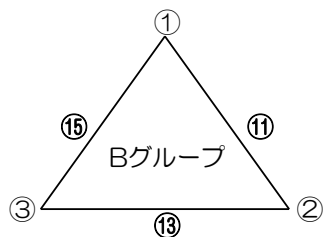

第10回九州ビーチサッカー大会2015 全国大会予選 組合せ

期 日：2015年8月15日(土)・16日(日)
 会 場：福岡県シーサイドももち海浜公園

1日目(8月15日)予選リーグ戦

Aコート			
マッチNo.	試合時間	対戦カード	
①	11:30		vs
③	12:30		vs
⑤	13:30		vs
⑦	15:30		vs
⑨	16:30		vs

Bコート			
マッチNo.	試合時間	対戦カード	
②	11:30		vs
④	13:30		vs
⑥	14:30		vs
⑧	15:30		vs

2日目(8月16日)決勝リーグ戦

Aグループ(Aコート)			
マッチNo.	試合時間	対戦カード	
⑩	9:00		vs
⑫	11:00		vs
⑭	13:00		vs

Bグループ(Bコート)			
マッチNo.	試合時間	対戦カード	
⑪	9:00		vs
⑬	11:00		vs
⑮	13:00		vs

決 勝 戦

マッチNo.	コート	試合時間	対 戦 カ ー ド	
⑯	A	15:00	(Aグループ1位)	vs (Bグループ1位)