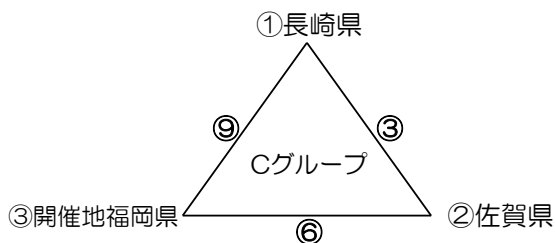

第10回九州ビーチサッカー大会2015 全国大会予選 組合せ

期 日：2015年8月15日(土)・16日(日)
 会 場：福岡県シーサイドももち海浜公園

1日目(8月15日)予選リーグ戦

Aコート			
マッチNo.	試合時間	対戦カード	
①	11:30		vs
③	12:30		vs
⑤	13:30		vs
⑦	15:30		vs
⑨	16:30		vs

Bコート			
マッチNo.	試合時間	対戦カード	
②	11:30		vs
④	13:30		vs
⑥	14:30		vs
⑧	15:30		vs

2日目(8月16日)決勝リーグ戦

Aグループ(Aコート)			
マッチNo.	試合時間	対戦カード	
⑩	9:00		vs
⑫	11:00		vs
⑭	13:00		vs

Bグループ(Bコート)			
マッチNo.	試合時間	対戦カード	
⑪	9:00		vs
⑬	11:00		vs
⑮	13:00		vs

決 勝 戦

マッチNo.	コート	試合時間	対 戦 カ ー ド	
⑯	A	15:00	(Aグループ1位)	vs (Bグループ1位)