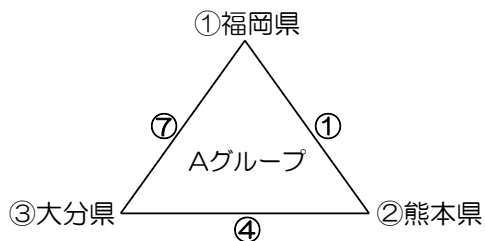

第10回九州ビーチサッカー大会2015 全国大会予選 組合せ

期 日：2015年8月15日(土)・16日(日)
 会 場：福岡県シーサイドももち海浜公園

1日目(8月15日)予選リーグ戦

Aコート			
マッチNo.	試合時間	対戦カード	
①	11:30		vs
③	12:30		vs
⑤	13:30		vs
⑦	15:30		vs
⑨	16:30		vs

Bコート			
マッチNo.	試合時間	対戦カード	
②	11:30		vs
④	13:30		vs
⑥	14:30		vs
⑧	15:30		vs

2日目(8月16日)決勝リーグ戦

Aグループ(Aコート)			
マッチNo.	試合時間	対戦カード	
⑩	9:00		vs
⑫	11:00		vs
⑭	13:00		vs

Bグループ(Bコート)			
マッチNo.	試合時間	対戦カード	
⑪	9:00		vs
⑬	11:00		vs
⑮	13:00		vs

決 勝 戦

マッチNo.	コート	試合時間	対 戦 カ ー ド	
⑯	A	15:00	(Aグループ1位)	vs (Bグループ1位)