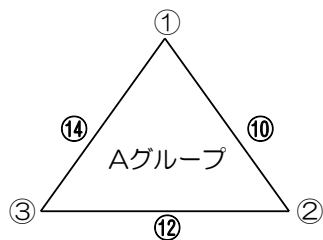

第10回九州ビーチサッカー大会2015 全国大会予選 組合せ

期 日：2015年8月15日(土)・16日(日)
 会 場：福岡県シーサイドももち海浜公園

1日目(8月15日)予選リーグ戦

Aコート			
マッチNo.	試合時間	対戦カード	
①	11:30		vs
③	12:30		vs
⑤	13:30		vs
⑦	15:30		vs
⑨	16:30		vs

Bコート			
マッチNo.	試合時間	対戦カード	
②	11:30		vs
④	13:30		vs
⑥	14:30		vs
⑧	15:30		vs

2日目(8月16日)決勝リーグ戦

Aグループ(Aコート)			
マッチNo.	試合時間	対戦カード	
⑩	9:00		vs
⑫	11:00		vs
⑭	13:00		vs

Bグループ(Bコート)			
マッチNo.	試合時間	対戦カード	
⑪	9:00		vs
⑬	11:00		vs
⑮	13:00		vs

決 勝 戦

マッチNo.	コート	試合時間	対 戦 カ ー ド	
⑯	A	15:00	(Aグループ1位)	vs (Bグループ1位)